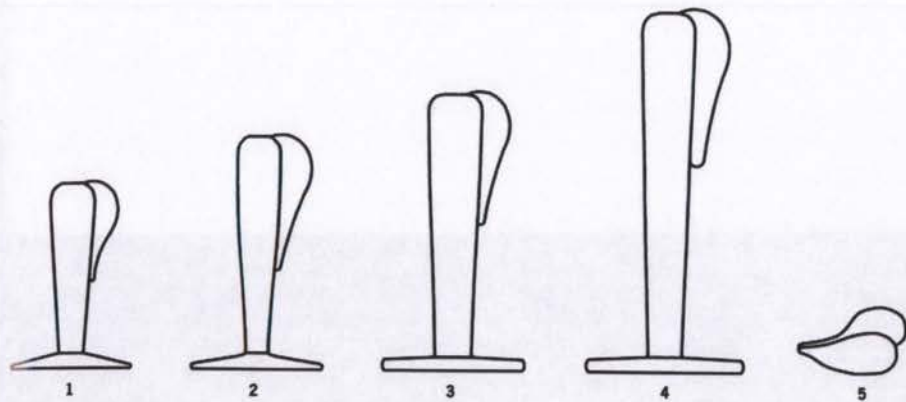

*Design: Bertil Vallien.
Handmade. Handgjord.*

Birdy

1	VASE MARBLE 1/BOX VAS MARMOR 1/KART H: 8" 205 MM	48940
2	VASE YELLOW 1/BOX VAS GUL 1/KART H: 10" 255 MM	48941
3	VASE BLUE 1/BOX VAS BLÅ 1/KART H: 12" 305 MM	48942
4	VASE BLACK 1/BOX VAS SVART 1/KART H: 15 1/2" 395 MM	48943
5	PAPERWEIGHT 1/BOX BREVPRESS 1/KART	98943