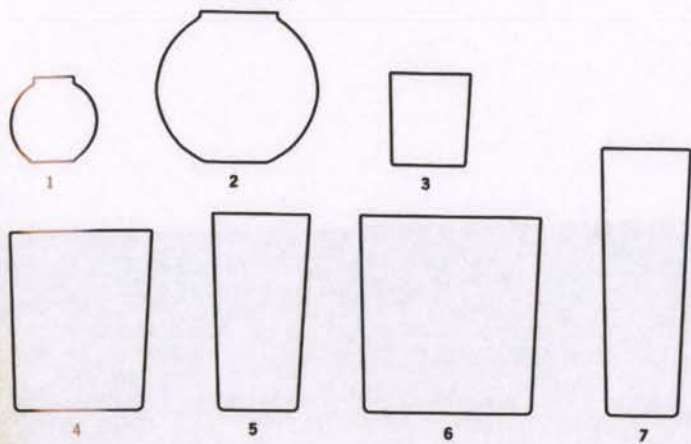

*Design: Bertil Vallien.
Handmade. Handgjord.*

Rainbow Blue

1	VASE 1/BOX VAS 1/KART H: 3" 75 MM	48937
2	VASE 1/BOX VAS 1/KART H: 5 1/2" 140 MM	48938
3	VASE 1/BOX VAS 1/KART H: 3 1/2" 90 MM	48949
4	VASE 1/BOX VAS 1/KART H: 6 1/2" 165 MM	48950
5	VASE 1/BOX VAS 1/KART H: 7 1/4" 185 MM	48951
6	VASE 1/BOX VAS 1/KART H: 7 1/4" 185 MM	48952
7	VASE 1/BOX VAS 1/KART H: 9 1/2" 240 MM	48953