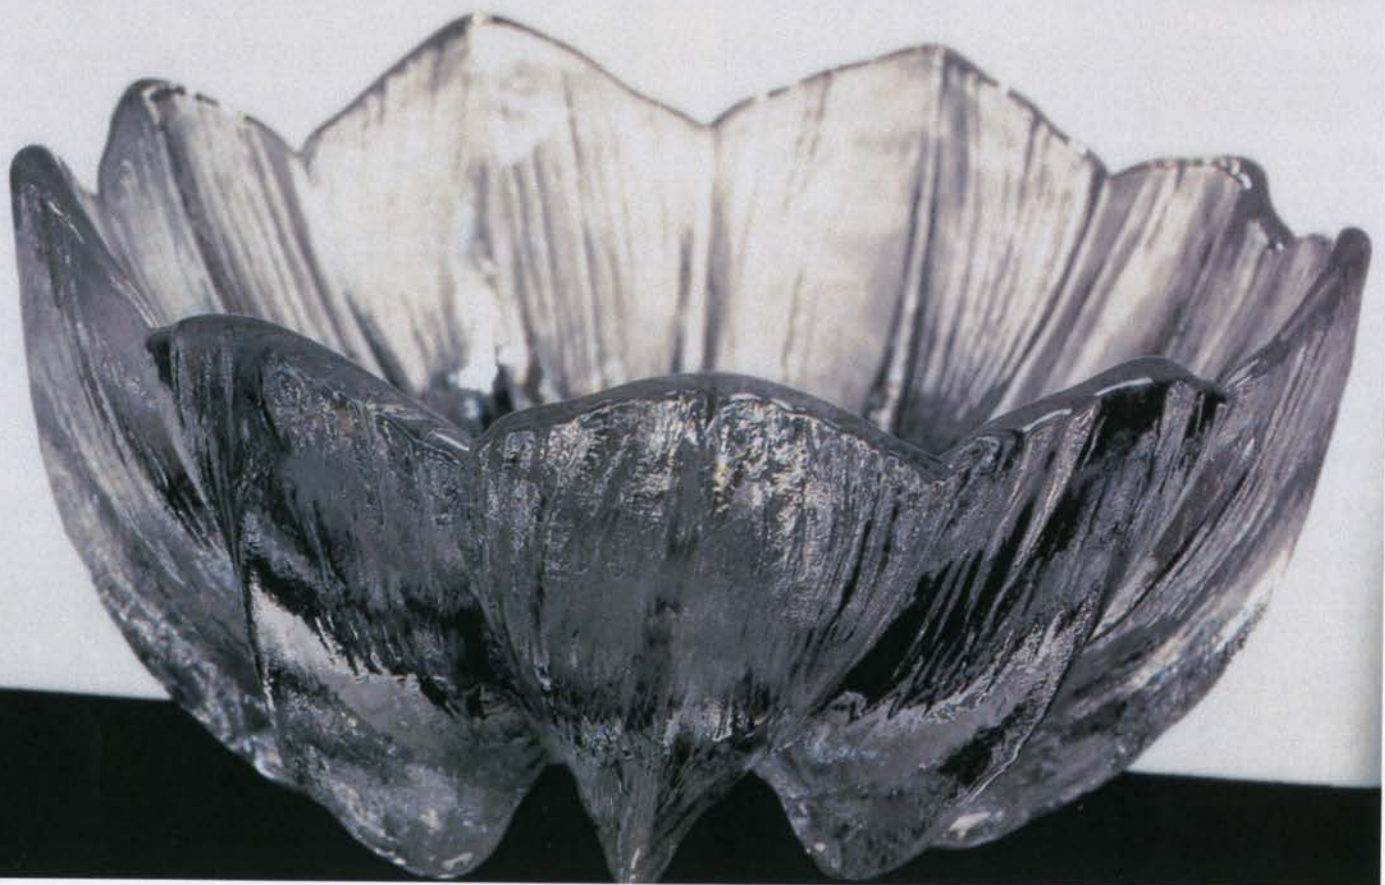

Monet

Clément Meunier
1850-1900