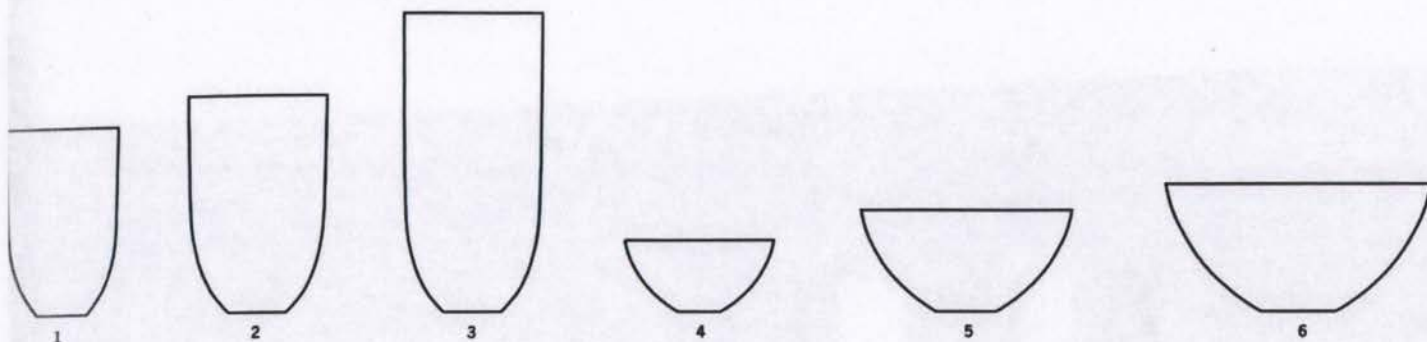

Design: Anna Ehrner.

Full lead crystal. Handmade. Cut. Kristall. Handgjord. Slipad.

1 VASE 1/BOX
VAS 1/KART
H: 6 5/8" 170 MM

49022

2 VASE 1/BOX
VAS 1/KART
H: 8" 200 MM

49023

3 VASE 1/BOX
VAS 1/KART
H: 11 1/4" 285 MM

49024

4 BOWL 1/BOX
SKÅL 1/KART
Ø: 6 1/4" 160 MM

59022

5 BOWL 1/BOX
SKÅL 1/KART
Ø: 7 5/8" 195 MM

59023

6 BOWL 1/BOX
SKÅL 1/KART
Ø: 8 5/8" 220 MM

59024