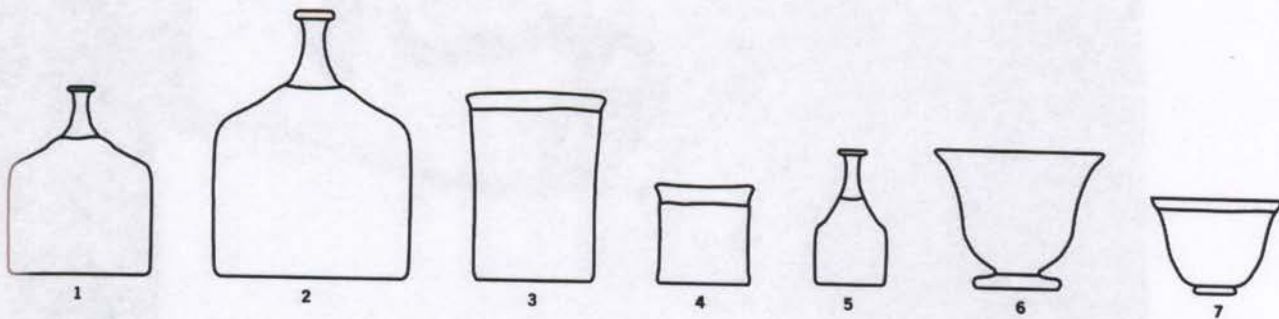

*Design: Bertil Vallien.
Handmade. Handgjord.*

1	BOTTLE 1/BOX FLASKA 1/KART H: 6" 150 MM	47862
2	BOTTLE 1/BOX FLASKA 1/KART H: 8" 200 MM	47863
3	VASE 1/BOX VAS 1/KART H: 6" 150 MM	47967
4	MINIATURE VASE 1/BOX MINIATYRVAS 1/KART H: 3" 75 MM	48011
5	MINIATURE VASE 1/BOX MINIATYRVAS 1/KART H: 4 1/8" 105 MM	48012
6	BOWL 1/BOX SKÅL 1/KART Ø: 4" 100 MM	57862
7	MINIATURE BOWL 1/BOX MINIATYRSKÅL 1/KART Ø: 2 3/4" 70 MM	58012