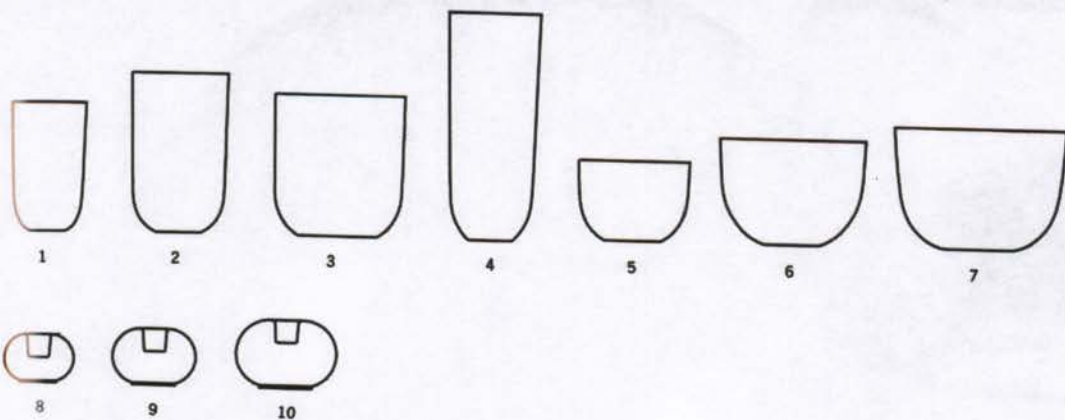

Design: Anna Ebrner.
Handmade. Handgjord.

1	VASE 1/BOX VAS 1/KART H: 6 1/4" 160 MM	48856
2	VASE 1/BOX VAS 1/KART H: 8" 200 MM	48857
3	VASE 1/BOX VAS 1/KART H: 6 7/8" 175 MM	48947
4	VASE 1/BOX VAS 1/KART H: 11 1/4" 285 MM	48948
5	BOWL 1/BOX SKÅL 1/KART Ø: 5 1/2" 140 MM	58856
6	BOWL 1/BOX SKÅL 1/KART Ø: 7" 180 MM	58857
7	BOWL 1/BOX SKÅL 1/KART Ø: 8 1/2" 215 MM	58858
8	CANDLESTICK 1/BOX LJUSSTAKE 1/BOX H:	68947
9	CANDLESTICK 1/BOX LJUSSTAKE 1/KART H:	68948
10	CANDLESTICK 1/BOX LJUSSTAKE 1/KART H:	68949