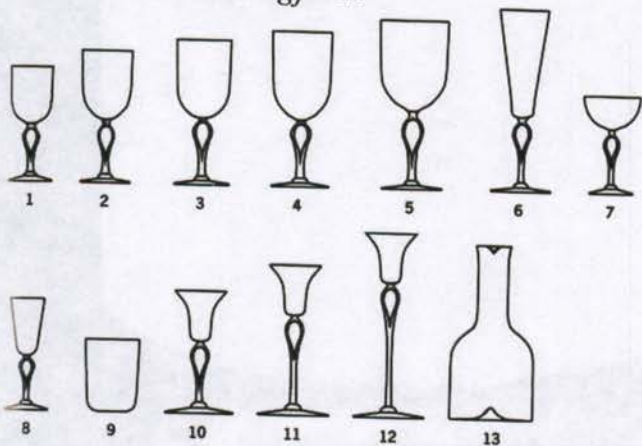

*Design: Bertil Vallien.
Handmade. Handgjord.*

1	WINE 2 3/5 OZ 1/BOX VIN 7 1/2 CL 1/KART H: 5 3/4" 145 MM	24003	12	CANDLESTICK 1/BOX LJUSSTAKE 1/KART H: 9 1/4" 235 MM	68722
2	WINE 7 OZ 1/BOX VIN 20 CL 1/KART H: 6 3/4" 170 MM	24006	13	DECANTER 35 OZ 1/BOX KARAFF 100 CL 1/KART H: 9 3/4" 245 MM	88801
3	WINE 8 4/5 OZ 1/BOX VIN 25 CL 1/KART H: 7 1/4" 185 MM	24007			
4	WINE 10 3/5 OZ 1/BOX VIN 30 CL 1/KART H: 7 3/4" 195 MM	24008			
5	WINE 14 1/10 OZ 1/BOX VIN 40 CL 1/KART H: 8 1/2" 215 MM	24009			
6	CHAMPAGNE 5 1/4 OZ 1/BOX CHAMPAGNE 15 CL 1/KART H: 9 1/4" 235 MM	24021			
7	LIQUEUR BOWL 1 4/5 OZ 1/8 LIKÖRSKÅL 5 CL 1/KART H: 4 3/4" 120 MM	24024			
8	AQUAVIT 1 4/5 OZ 1/BOX SNAPS 5 CL 1/KART H: 5 1/2" 145 MM	24025			
9	TUMBLER 7 OZ 1/BOX TUMBLER 20 CL 1/KART H: 3 1/2" 90 MM	24042			
10	CANDLESTICK 1/BOX LJUSSTAKE 1/KART H: 6" 155 MM	68720			
11	CANDLESTICK 1/BOX LJUSSTAKE 1/KART H: 7 1/2" 190 MM	68721			

Regal