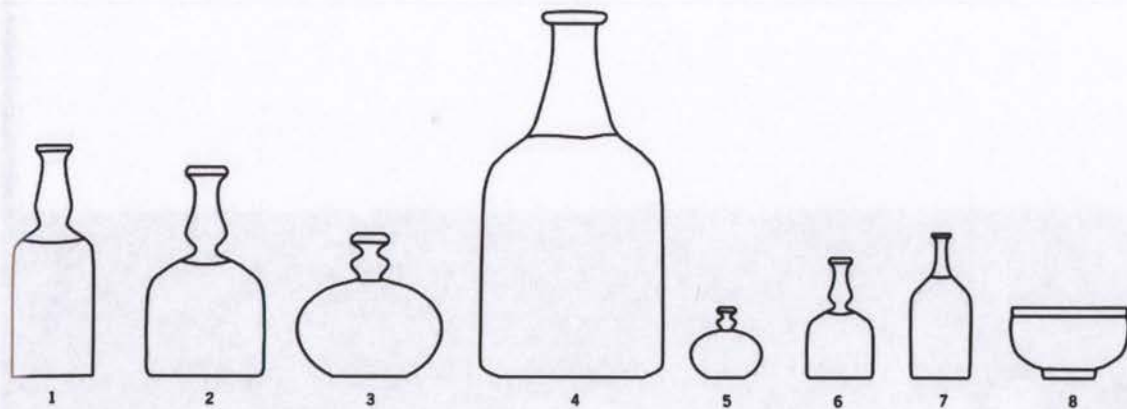

*Design: Bertil Vallien.
Handmade. Handgjord.*

- | | | |
|---|---|-------|
| 1 | BOTTLE 1/BOX
FLASKA 1/KART
H: 6 1/2" 165 MM | 47834 |
| 2 | BOTTLE 1/BOX
FLASKA 1/KART
H: 6" 150 MM | 47835 |
| 3 | BOTTLE 1/BOX
FLASKA 1/KART
H: 4" 100 MM | 47836 |
| 4 | BOTTLE 1/BOX
FLASKA 1/KART
H: 10 1/4" 260 MM | 47865 |
| 5 | MINIATURE VASE 1/BOX
MINIATYRVAS 1/KART
H: 2" 50 MM | 48008 |
| 6 | MINIATURE BOTTLE
1/BOX
MINIATYRFLASKA 1/KART
H: 3 1/2" 85 MM | 48009 |
| 7 | MINIATURE BOTTLE
1/BOX
MINIATYRFLASKA 1/KART
H: 4" 100 MM | 48010 |
| 8 | MINIATURE BOWL 1/BOX
MINIATYRSKÅL 1/KART
Ø: 2" 50 MM | 58010 |