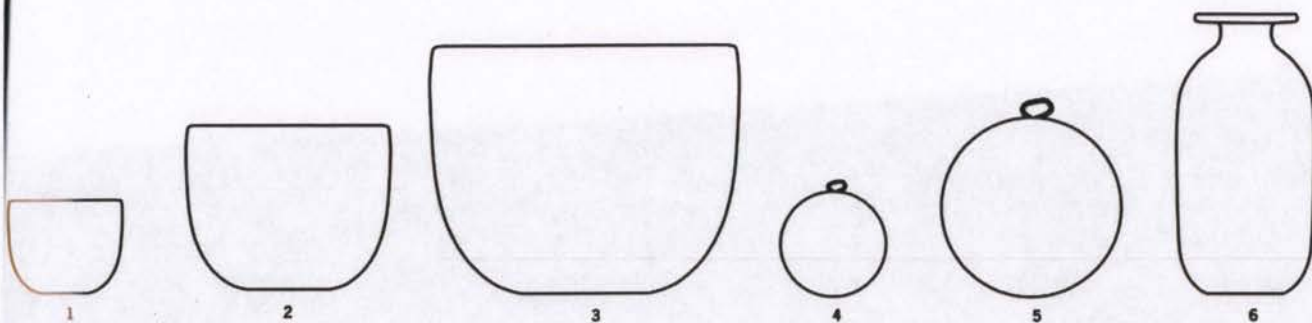

57968

Nordic

Handmade in Sweden
Glassblown in the traditional
Nordic style

*Design: Kjell Engman.
Handmade. Handgjord.*

Nordic

- | | | |
|----------|---|--------------|
| 1 | MINIATURE BOWL 1/BOX
MINIATYRSKÅL 1/KART
Ø: 2 1/2" 65 MM | 58056 |
| 2 | BOWL 1/BOX
SKÅL 1/KART
Ø: 4 1/4" 110 MM | 58057 |
| 3 | BOWL 1/BOX
SKÅL 1/KART
Ø: 6 1/4" 160 MM | 58058 |
| 4 | WINDOW ORNAMENT 1/BOX
FÖNSTERSMYCKE 1/KART
Ø: 2 3/4" 70 MM | 98816 |
| 5 | WINDOW ORNAMENT 1/BOX
FÖNSTERSMYCKE 1/KART
Ø: 4 3/4" 120 MM | 98817 |
| 6 | BOTTLE 1/BOX
FLÅSKA 1/KART
H: 6 1/4" 160 MM | 98906 |