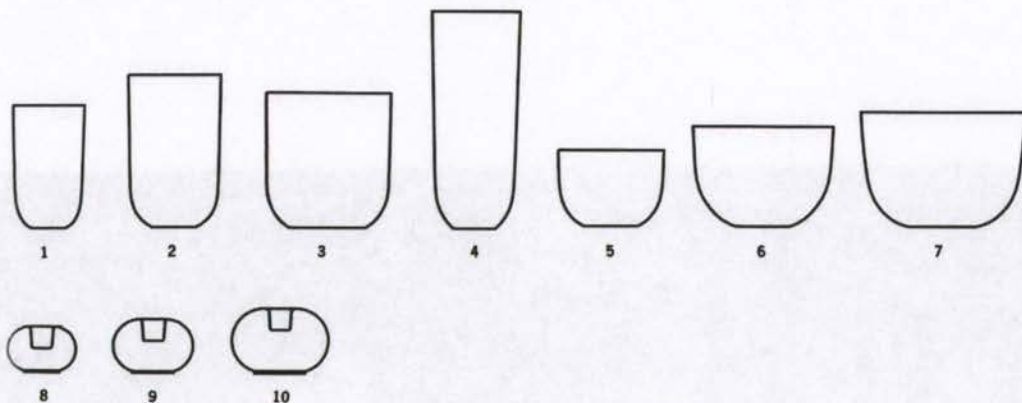

*Design: Anna Ehrner.
Handmade. Handgjord.*

1	VASE 1/BOX VAS 1/KART H: 6 1/4" 160 MM	48856
2	VASE 1/BOX VAS 1/KART H: 8" 200 MM	48857
3	VASE 1/BOX VAS 1/KART H: 6 7/8" 175 MM	48947
4	VASE 1/BOX VAS 1/KART H: 11 1/4" 285 MM	48948
5	BOWL 1/BOX SKÅL 1/KART Ø: 5 1/2" 140 MM	58856
6	BOWL 1/BOX SKÅL 1/KART Ø: 7" 180 MM	58857
7	BOWL 1/BOX SKÅL 1/KART Ø: 8 1/2" 215 MM	58858
8	CANDLESTICK 1/BOX LJUSSTAKE 1/BOX H:	68947
9	CANDLESTICK 1/BOX LJUSSTAKE 1/KART H:	68948
10	CANDLESTICK 1/BOX LJUSSTAKE 1/KART H:	68949