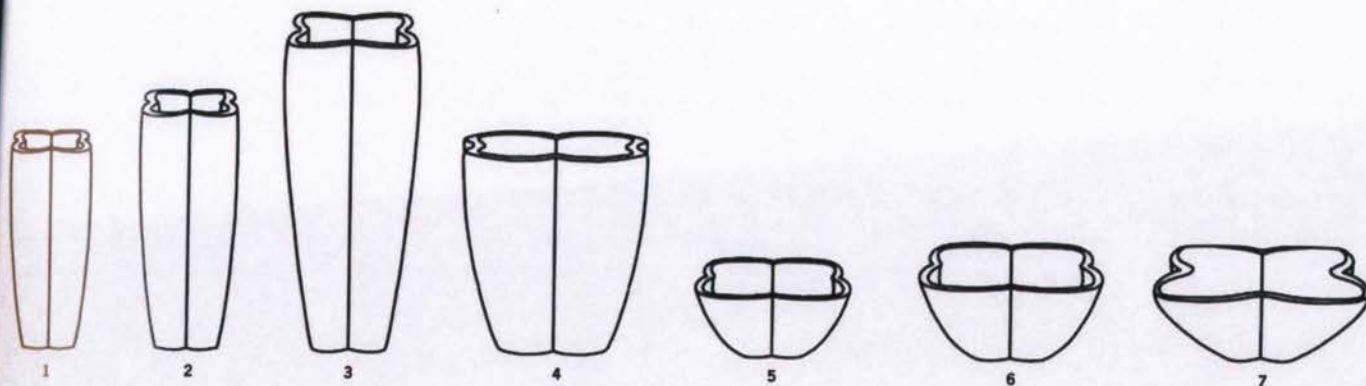

Design: Bengt Edenfalk.

Full lead crystal. Handmade. Kristall. Handgjord.

1	VASE 1/BOX VAS 1/KART H: 7 5/8" 195 MM	49006
2	VASE 1/BOX VAS 1/KART H: 8 7/8" 225 MM	49007
3	VASE 1/BOX VAS 1/KART H: 11 3/4" 300 MM	49008
4	VASE 1/BOX VAS 1/KART H: 7 1/2" 190 MM	49009
5	BOWL 1/BOX SKÅL 1/KART Ø: 7 1/2" 190 MM	59007
6	BOWL 1/BOX SKÅL 1/KART Ø: 9 7/8" 250 MM	59008
7	DISH 1/BOX FAT 1/KART Ø: 12" 305 MM	79006