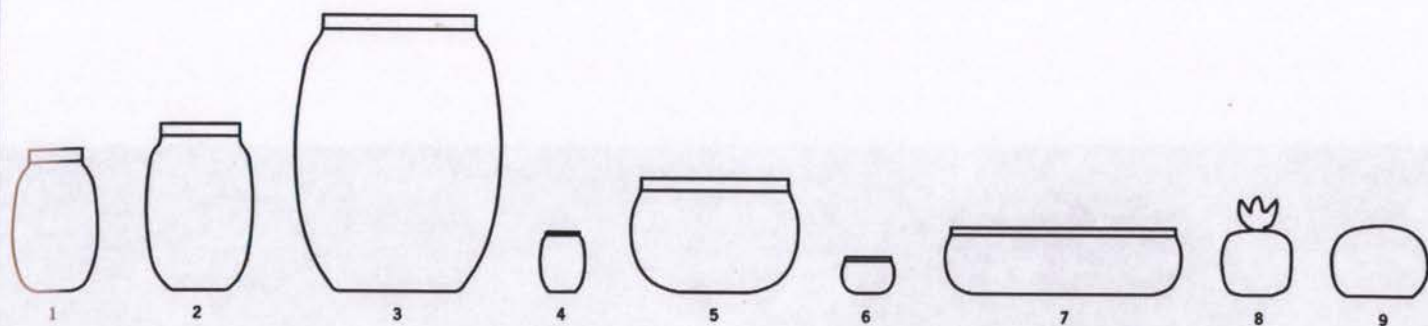

Design: Ulrica Hydman-Vallien.

Handmade. Handpainted. Handgjord. Handmålad.

1	VASE 1/BOX VAS 1/KART H: 7" 175 MM	48733
2	VASE 1/BOX VAS 1/KART H: 8 1/4" 210 MM	48734
3	VASE 1/BOX VAS 1/KART H: 13 1/2" 340 MM	48735
4	MINIATURE VASE 1/BOX MINIATYRVAS 1/KART H: 3 1/4" 85 MM	48736
5	BOWL 1/BOX SKÅL 1/KART Ø: 8" 205 MM	58733
6	MINIATURE BOWL 1/BOX MINIATYRSKÅL 1/KART Ø: 2 1/2" 65 MM	58736
7	DISH 1/BOX FAT 1/KART Ø: 11 1/4" 285 MM	78733
8	PAPERWEIGHT 1/BOX BREVPRESS 1/KART H: 4 3/4" 120 MM	98940
9	PAPERWEIGHT 1/BOX BREVPRESS 1/KART H: 3 3/8" 85 MM	98941