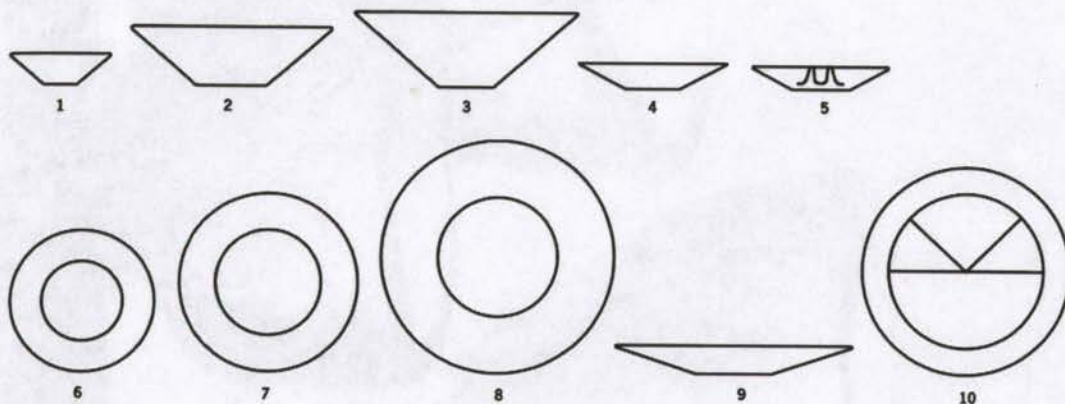

*Design: Göran Wärff.
Full lead crystal. Kristall.*

1 BOWL 1/BOX SKÅL 1/KART Ø: 6 1/2" 165 MM	58530
2 BOWL 1/BOX SKÅL 1/KART Ø: 10 1/4" 265 MM	58531
3 BOWL 1/BOX SKÅL 1/KART Ø: 11 3/4" 300 MM	58631
4 GRAND DESSERT 1/BOX GRAND DESSERT 1/KART Ø: 8 3/4" 220 MM	58803
5 CANDLE BOWL 1/BOX LJUSSKÅL 1/KART Ø: 7 1/2" 190 MM	68803
6 SMALL PLATE 2/BOX ASSIETT 2/KART Ø: 8" 200 MM	78530
7 PLATE 2/BOX TALLRIK 2/KART Ø: 10 1/4" 260 MM	78531
8 SERVING PLATE 1/BOX FAT 1/BOX Ø: 12 1/2" 320 MM	78533
9 SERVING PLATE 1/BOX FAT 1/KART Ø: 13 1/4" 340 MM	78633
10 FONDUE PLATE 2/BOX FONDUE TALLRIK 2/KART Ø: 11 3/4" 300 MM	78634