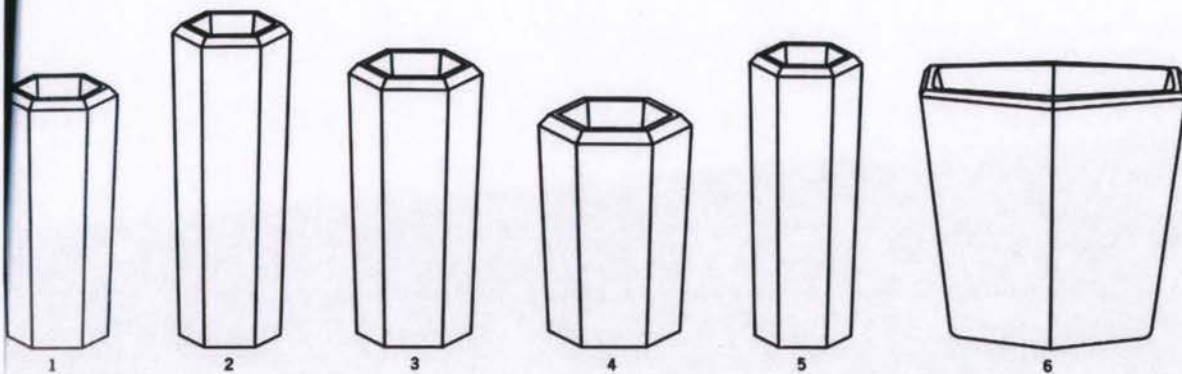

Design: Bengt Edenfalk.
Full lead crystal. Handmade.
Kristall. Handgjord.

VASE 1/BOX
VAS 1/KART
H: 7" 180 MM
44268

VASE 1/BOX
VAS 1/KART
H: 8 1/2" 220 MM
44269

VASE 1/BOX
VAS 1/KART
H: 7 1/2" 190 MM
44270

VASE 1/BOX
VAS 1/KART
H: 6 1/2" 165 MM
44271

BUD VASE 1/BOX
ORKIDEVAS 1/KART
H: 8" 200 MM
48922

VASE 1/BOX
VAS 1/KART
H: 7 1/2" 190 MM
49012