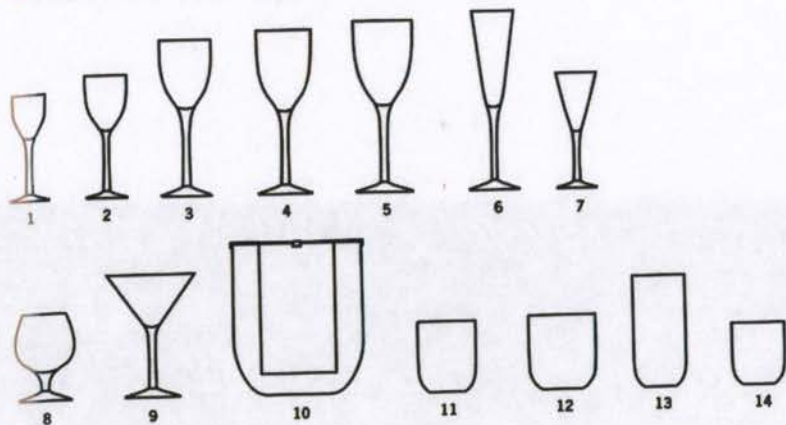

*Design: Anna Ehrner.
Handmade. Handgjord.*

1	WINE 1 1/4 OZ 1/BOX VIN 3 1/2 CL 1/KART H: 5 1/2" 140 MM	21701	12	DOF 14 1/10 OZ 1/BOX DOF 40 CL 1/KART H: 4" 100 MM	21789
2	WINE 2 3/5 OZ 1/BOX VIN 7 1/2 CL 1/KART H: 6 1/2" 165 MM	21703	13	HIGHBALL 14 1/10 OZ 1/BOX GROGG 40 CL 1/KART H: 6" 150 MM	21790
3	WINE 5 3/10 OZ 1/BOX VIN 15 CL 1/KART H: 8" 205 MM	21705	14	COCKTAIL 6 3/10 OZ 1/BOX COCKTAIL 18 CL 1/KART H: 3" 75 MM	21791
4	WINE 7 OZ 1/BOX VIN 20 CL 1/KART H: 8 1/2" 220 MM	21706			
5	WINE 8 4/5 OZ 1/BOX VIN 25 CL 1/KART H: 9" 230 MM	21707			
6	CHAMPAGNE FLUTE 6 1/4 OZ 1/BOX CHAMPAGNE HÖG 18 CL 1/KART H: 10" 255 MM	21721			
7	AQUAVIT 1 4/5 OZ 1/BOX SNAPS 5 CL 1/KART H: 6" 150 MM	21725			
8	COGNAC 8 4/5 OZ 1/BOX COGNAC 25 CL 1/KART H: 4 1/2" 115 MM	21731			
9	MARTINI 5 3/10 OZ 1/BOX MARTINI 15 CL 1/KART H: 6 1/2" 165 MM	21733			
10	WINE COOLER 1/BOX VINKYLARE 1/KART H: 8" 200 MM	21780			
11	OF 10 3/5 OZ 1/BOX OF 30 CL 1/KART H: 3 3/4" 95 MM	21788