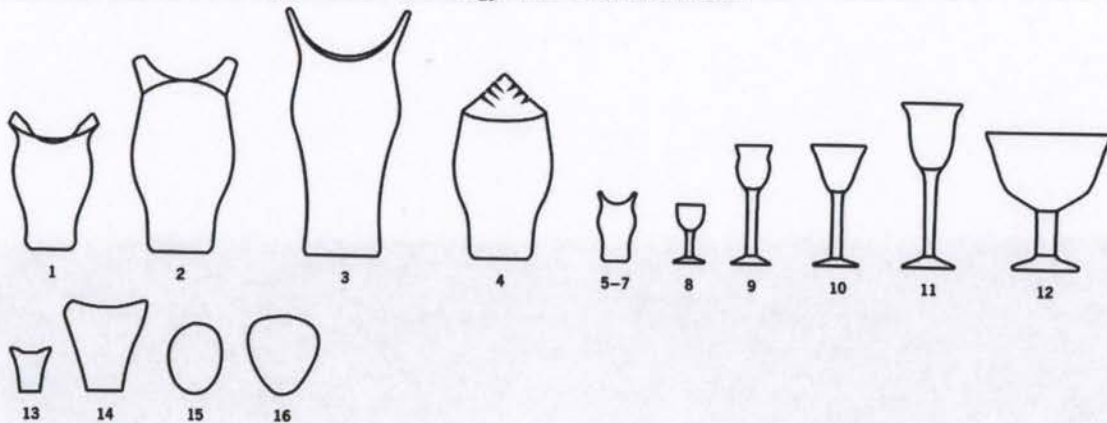

Design: Ulrica Hydman-Vallien.
Handmade. Handpainted. Handgjord. Handmålad.

1	VASE GREEN 1/BOX VAS GRÖN 1/KART H: 8" 200 MM	48743	12	CUP BLUE 1/BOX POKAL BLÅ 1/KART H: 8" 200 MM	98824
2	VASE BLUE 1/BOX VAS BLÅ 1/KART H: 11" 280 MM	48744	13	PAPERWEIGHT PINK 1/BOX BREVPRESS ROSA 1/KART H: 2 1/2" 65 MM	98934
3	VASE PINK 1/BOX VAS ROSA 1/KART H: 14 1/4" 360 MM	48745	14	PAPERWEIGHT BLUE 1/BOX BREVPRESS BLÅ 1/KART H: 5 3/8" 135 MM	98935
4	VASE CLEAR 1/BOX VAS KLAR 1/KART H: 10 1/4" 270 MM	48746	15	PAPERWEIGHT GREEN 1/BOX BREVPRESS GRÖN 1/KART Ø: 4 3/8" 110 MM	98936
5	MINIATURE VASE GREEN 1/BOX MINIATYRVAS GRÖN 1/KART H: 4" 100 MM	48747	16	PAPERWEIGHT PINK 1/BOX BREVPRESS ROSA 1/KART Ø: 4 3/4" 120 MM	98937
6	MINIATURE VASE BLUE 1/BOX MINIATYRVAS BLÅ 1/KART H: 4" 100 MM	48748			
7	MINIATURE VASE PINK 1/BOX MINIATYRVAS ROSA 1/KART H: 4" 100 MM	48749			
8	MINIATURE CUP WHITE 1/BOX MINIATYRPOKAL VIT 1/KART H: 3 1/4" 85 MM	98820			
9	CUP BLUE 1/BOX POKAL BLÅ 1/KART H: 7 3/4" 195 MM	98821			
10	CUP GREEN 1/BOX POKAL GRÖN 1/KART H: 7 3/4" 195 MM	98822			
11	CUP PINK 1/BOX POKAL ROSA 1/KART H: 10" 255 MM	98823