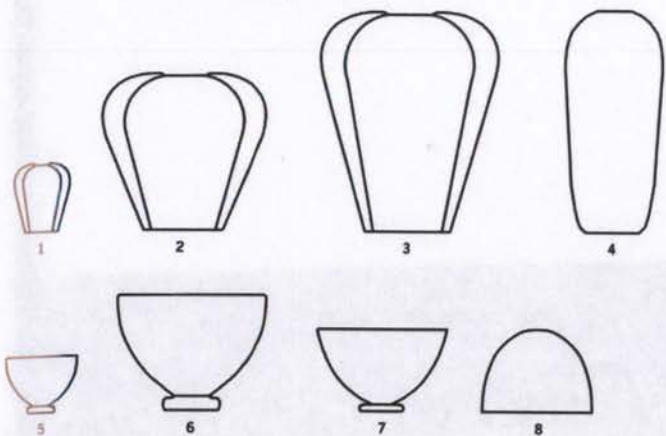

*Design: Bertil Vallien.
Handmade. Handgjord.*

1	MINIATURE VASE 1/BOX MINIATYRVAS 1/KART H: 3" 76 MM	48816
2	VASE 1/BOX VAS 1/KART H: 6 3/4" 172 MM	48817
3	VASE 1/BOX VAS 1/KART H: 9 1/2" 242 MM	48824
4	VASE 1/BOX VAS 1/KART H: 9 3/4" 245 MM	48825
5	MINIATURE BOWL 1/BOX MINIATYRSKÅL 1/KART Ø: 3 1/8" 80 MM	58816
6	BOWL 1/BOX SKÅL 1/KART Ø: 6 1/2" 168 MM	58817
7	BOWL 1/BOX SKÅL 1/KART Ø: 5 1/8" 130 MM	58959
8	PAPERWEIGHT 1/BOX BREVPRESS 1/KART	98959