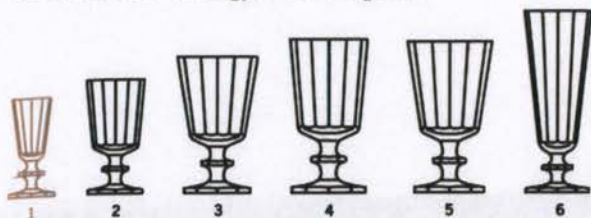

Irish Coffee

*Design: Kjell Blomberg.
Handmade. Handgjord.*

1-2

- | | | |
|---|---|-------|
| 1 | IRISH COFFEE GLASS
CHROME 1/BOX
IRISH COFFEE GLAS
KROM 1/KART
H: 3 3/4" 95 MM | 92507 |
| 2 | IRISH COFFEE GLASS
GOLD 1/BOX
IRISH COFFEE GLAS
GULD 1/KART
H: 3 3/4" 95 MM | 92508 |
| | SPARE GLASS
LÖST GLAS | 92522 |

Karlberg

Karlberg
Karlberg
Karlberg

Design: Elis Bergh.
Full lead crystal. Handmade. Cut.
Kristall. Handgjord. Slipad.

Karlberg

- | | | |
|----|--|-------|
| 1 | WINE 4/5 OZ 1/BOX
VIN 2 1/2 CL 1/KART
H: 3 1/4" 85 MM | 22501 |
| 2 | WINE 2 3/5 OZ 1/BOX
VIN 7 1/2 CL 1/KART
H: 3 3/4" 95 MM | 22503 |
| 3 | WINE 5 3/10 OZ 1/BOX
VIN 15 CL 1/KART
H: 4 1/2" 115 MM | 22505 |
| 4 | WINE 7 OZ 1/BOX
VIN 20 CL 1/KART
H: 5 1/4" 130 MM | 22506 |
| 5 | WINE 8 4/5 OZ 1/BOX
VIN 25 CL 1/KART
H: 5 1/4" 135 MM | 22507 |
| 6 | CHAMPAGNE FLUTE
3 1/2 OZ 1/BOX
CHAMPAGNE HÖG
10 CL 1/KART
H: 6 1/4" 160 MM | 22521 |
| 7 | MADEIRA GLASS
2 1/10 OZ 1/BOX
MADEIRASKÅL 6 CL 1/KART
H: 3" 75 MM | 22523 |
| 8 | AQUAVIT 4/5 OZ 1/BOX
SNAPS 2 1/2 CL 1/KART
H: 3 3/4" 95 MM | 22525 |
| 9 | TUMBLER 5 3/10 OZ 1/BOX
TUMBLER 15 CL 1/KART
H: 3" 75 MM | 90088 |
| 10 | TUMBLER 5 3/10 OZ 1/BOX
TUMBLER 15 CL 1/KART
H: 3" 75 MM | 22542 |