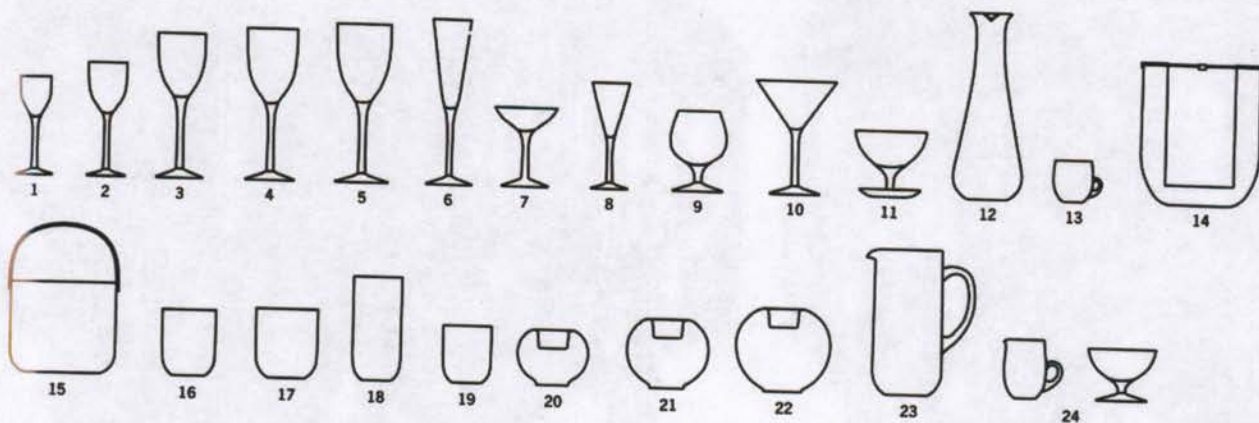

Line

Design: Anna Ehrner.
Handmade. Handgjord.

1 WINE 1 1/4 OZ 1/BOX VIN 3 1/2 CL 1/KART H: 5 1/2" 140 MM	21501	12 CARAFE 28 OZ 1/BOX KARAFF 80 CL 1/KART H: 11" 280 MM	21562	23 JUG 52 OZ 1/BOX KANNA 150 CL 1/KART H: 9" 225 MM	88227
2 WINE 2 3/5 OZ 1/BOX VIN 7 1/2 CL 1/KART H: 6 1/2" 165 MM	21503	13 ARRACK PUNCH 2 3/5 OZ 1/BOX PUNSCH 7 1/2 CL 1/BOX H: 2 1/4" 60 MM	21574	24 CREAM-JUG+SUGAR BOWL IN BOX GRADDSNIPA+SOCKERSKÅL I KART	98804
3 WINE 5 3/10 OZ 1/BOX VIN 15 CL 1/KART H: 8" 205 MM	21505	14 WINE COOLER 1/BOX VINKYLARE 1/KART H: 8" 200 MM	21580	DISPLAY GLASS SKYLGLAS	21510
4 WINE 7 OZ 1/BOX VIN 20 CL 1/KART H: 8 1/2" 220 MM	21506	15 ICE BUCKET 35 OZ 1/BOX ISHINK 100 CL 1/KART H: 5" 130 MM	21581		
5 WINE 8 4/5 OZ 1/BOX VIN 25 CL 1/KART H: 9" 230 MM	21507	16 OF 10 3/5 OZ 1/BOX OF 30 CL 1/KART H: 3 3/4" 95 MM	21588		
6 CHAMPAGNE FLUTE 5 1/4 OZ 1/BOX CHAMPAGNE HÖG 18 CL 1/KART H: 10" 255 MM	21521	17 DOF 14 1/10 OZ 1/BOX DOF 40 CL 1/KART H: 4" 100 MM	21589		
7 LIQUEUR GOBLET 1 4/5 OZ 1/BOX LIKÖRSKÅL 5 CL 1/KART H: 4 1/2" 115 MM	21524	18 HIGHBALL 14 1/10 OZ 1/BOX GROGG 40 CL 1/KART H: 6" 150 MM	21590		
8 AQUAVIT 1 4/5 OZ 1/BOX SNAPS 5 CL 1/KART H: 6" 150 MM	21525	19 COCKTAIL 6 3/10 OZ 1/BOX COCKTAIL 18 CL 1/KART H: 3" 75 MM	21591		
9 COGNAC 8 4/5 OZ 1/BOX COGNAC 25 CL 1/KART H: 4 1/2" 115 MM	21531	20 CANDLESTICK 1/BOX LJUSSTAKE 1/KART H: 3 3/4" 95 MM	68315		
10 MARTINI 5 3/10 OZ 1/BOX MARTINI 15 CL 1/KART H: 6 1/2" 165 MM	21533	21 CANDLESTICK 1/BOX LJUSSTAKE 1/KART H: 4 1/4" 110 MM	68316		
11 DESSERT BOWL 1/BOX DESSERTSKÅL 1/KART H: 3 3/4" 95 MM	21535	22 CANDLESTICK 1/BOX LJUSSTAKE 1/KART H: 5" 125 MM	68317		