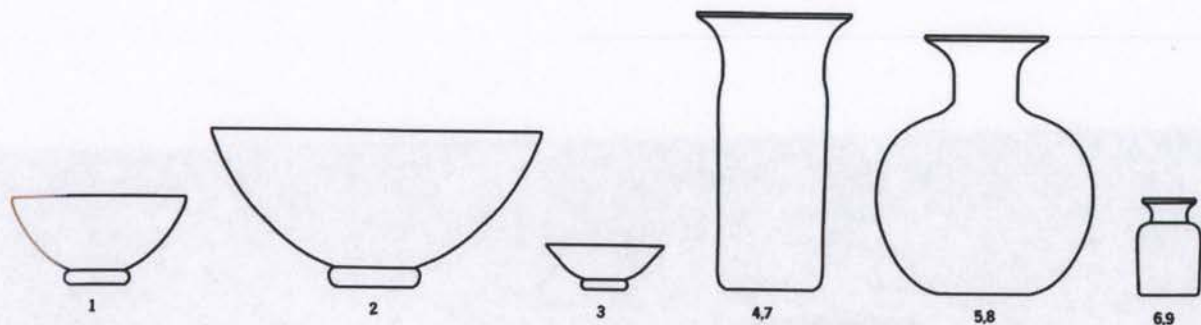

Meridian

*Design: Bertil Vallien.
Handmade. Handgjord.*

Minos

- | | |
|---|-------|
| 1 BOWL 1/BOX
SKÅL 1/KART
Ø: 5 3/8" 135 MM | 58937 |
| 2 BOWL 1/BOX
SKÅL 1/KART
Ø: 9 7/8" 250 MM | 58938 |
| 3 MINIATURE BOWL 1/BOX
MINIATYRSKÅL 1/KART
Ø: 3 1/2" 90 MM | 58939 |
| 4 VASE FROSTED 1/BOX
VAS FROSTAD 1/KART
H: 9" 230 MM | 98951 |
| 5 VASE FROSTED 1/BOX
VAS FROSTAD 1/KART
H: 8 1/4" 210 MM | 98952 |
| 6 MINIATURE VASE
FROSTED 1/BOX
MINIATYRVAS
FROSTAD 1/KART
H: 3" 75 MM | 98953 |
| 7 VASE 1/BOX
VAS 1/KART
H: 9" 230 MM | 98927 |
| 8 VASE 1/BOX
VAS 1/KART
H: 8 1/4" 210 MM | 98928 |
| 9 MINIATURE VASE 1/BOX
MINIATYRVAS 1/KART
H: 3" 75 MM | 98929 |