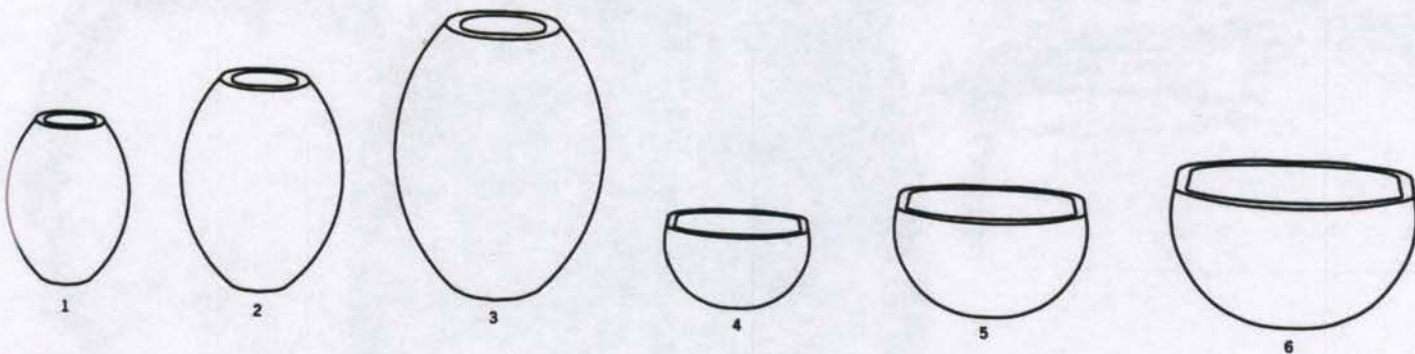

Design: Kjell Engman.

Full lead crystal. Handmade. Kristall. Handgjord.

1 VASE 1/BOX
VAS 1/KART
H: 6 1/2" 165 MM
49013 CLEAR/KLAR
49016 BLUE/BLÅ

2 VASE 1/BOX
VAS 1/KART
H: 8 1/4" 210 MM
49014 CLEAR/KLAR
49017 BLUE/BLÅ

3 VASE 1/BOX
VAS 1/KART
H: 11" 280 MM
49015 CLEAR/KLAR
49018 BLUE/BLÅ

4 BOWL 1/BOX
SKÅL 1/KART
5 1/2" x 4 1/8" 140 x 105 MM

5 BOWL 1/BOX
SKÅL 1/KART
4 3/4" x 5 1/2" 120 x 140 MM

6 BOWL 1/BOX
SKÅL 1/KART
9 1/2" x 6 7/8" 240 x 175 MM

2016