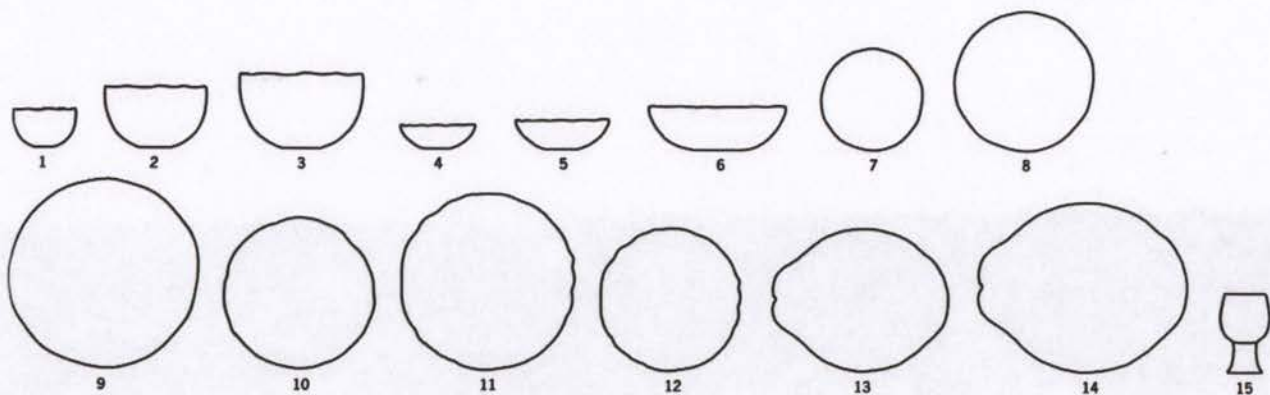

Design: Ann Wärrff

1 BOWL 1/BOX SKÅL 1/KART Ø: 4 1/4" 115 MM	57554	12 CHEESE PLATE 1/BOX OSTBRICKA 1/KART Ø: 10 1/4" 260 MM	77806
2 BOWL 1/BOX SKÅL 1/KART Ø: 7 1/4" 185 MM	57555	13 CHEESE PLATE 1/BOX OSTBRICKA 1/KART Ø: 12 1/2" 320 MM	97160
3 BOWL 1/BOX SKÅL 1/KART Ø: 9" 225 MM	57556	14 CHEESE PLATE 1/BOX OSTBRICKA 1/KART Ø: 15" 380 MM	97161
4 DESSERT BOWL 2/BOX DESSERTSKÅL 2/KART Ø: 5 1/4" 135 MM	57618	15 BEER 10 1/4 OZ 1/BOX ÖL 30 CL 1/KART H: 5 3/4" 145 MM	97554
5 DESSERT BOWL 1/BOX DESSERTSKÅL 1/KART Ø: 6 1/2" 170 MM	57619		
6 FRUIT BOWL 1/BOX FRUKTSKÅL 1/KART Ø: 10" 250 MM	57620		
7 SMALL PLATE 2/BOX ASSIETT 2/KART Ø: 7" 180 MM	77159		
8 PLATE 2/BOX TALLRIK 2/KART Ø: 10" 255 MM	77160		
9 FRUIT DISH 1/BOX FRUKTFAT 1/KART Ø: 13 1/4" 340 MM	77161		
10 FRUIT DISH 1/BOX FRUKTFAT 1/KART Ø: 10 1/2" 270 MM	77760		
11 CHEESE PLATE 1/BOX OSTBRICKA 1/KART Ø: 12 1/2" 320 MM	77805