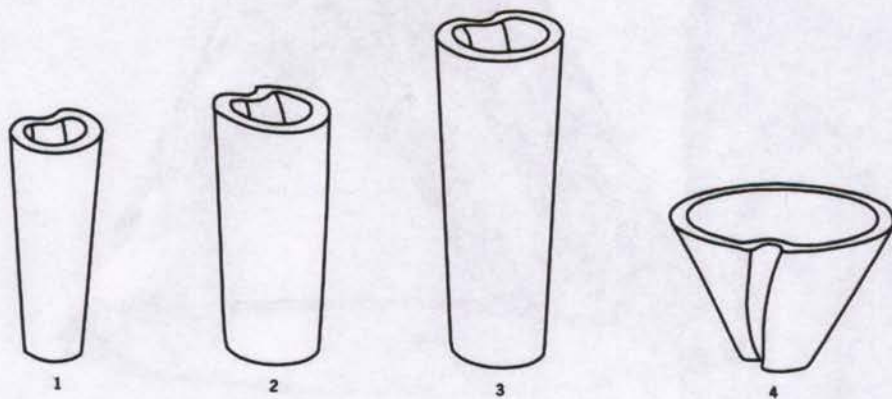

2 VASE 1/BOX
VAS 1/KART
H: 8 3/4" 220 MM

48774

Stream

Design: Göran Wärff.

Full lead crystal. Handmade. Kristall. Handgjord.

1 VASE 1/BOX
VAS 1/KART
H: 9 5/8" 245 MM
49004 CLEAR/KLAR
49005 BLUE/BLÅ

2 VASE 1/BOX 49002
VAS 1/KART
H: 9 7/8" 250 MM