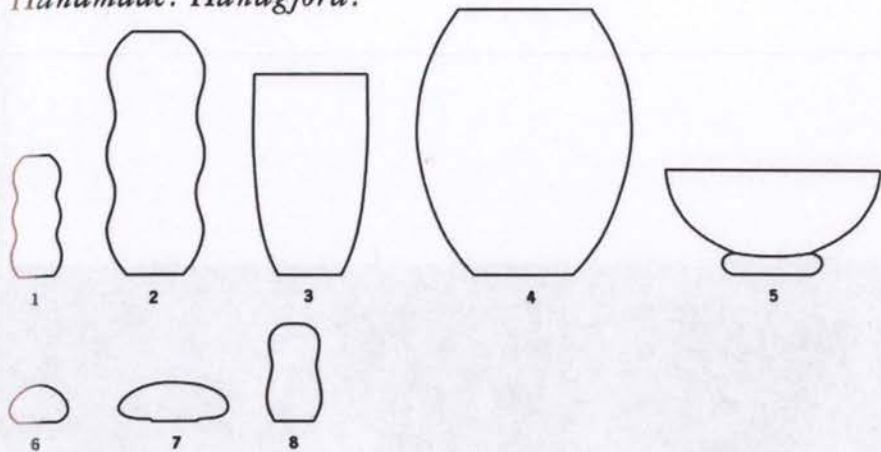

*Design: Gunnel Sablin.
Handmade. Handgjord.*

1	VASE GREEN 1/BOX VAS GRÖN 1/KART H: 5 3/4" 145 MM	48977
2	VASE BLUE 1/BOX VAS BLÅ 1/KART H: 11 5/8" 295 MM	48978
3	VASE CLEAR 1/BOX VAS KLAR 1/KART H: 9 1/2" 240 MM	48979
4	VASE CLEAR 1/BOX VAS KLAR 1/KART H: 12 1/2" 320 MM	48980
5	BOWL LILAC 1/BOX SKÅL LILA 1/KART Ø: 10 1/4" 260 MM	58977
6	PAPERWEIGHT BLUE/WHITE 1/BOX BREVPRESS BLÅ/VIT 1/KART Ø: 2 3/4" 70 MM	98954
7	PAPERWEIGHT WHITE/BLACK 1/BOX BREVPRESS VIT/SVART 1/KART Ø: 5 1/8" 130 MM	98955
8	PAPERWEIGHT BLACK/WHITE 1/BOX BREVPRESS SVART/VIT 1/KART H: 4 3/4" 120 MM	98956