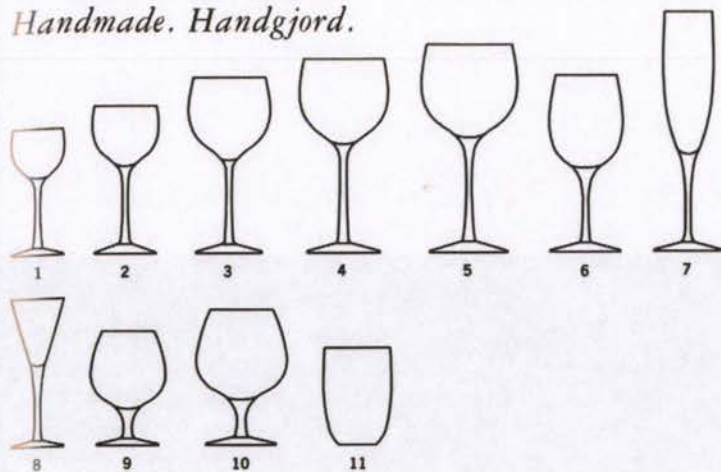

Full lead crystal. Handmade. Kristall. Handgjord.

1

1 DECANTER 26 OZ 1/BOX
KARAFF 75 CL 1/KART
H: 9" 225 MM

88508

Nouveau

*Design: Bertil Vallien.
Handmade. Handgjord.*

- | | | |
|----|--|-------|
| 1 | WINE 1 OZ 1/BOX
VIN 3 CL 1/KART
H: 5" 125 MM | 22701 |
| 2 | WINE 2 3/5 OZ 1/BOX
VIN 7 1/2 CL 1/KART
H: 5 3/4" 145 MM | 22703 |
| 3 | WINE 5 3/10 OZ 1/BOX
VIN 15 CL 1/KART
H: 7" 175 MM | 22705 |
| 4 | WINE 7 OZ 1/BOX
VIN 20 CL 1/KART
H: 7 1/2" 190 MM | 22706 |
| 5 | WINE 8 4/5 OZ 1/BOX
VIN 25 CL 1/KART
H: 8" 205 MM | 22707 |
| 6 | WINE TALL 8 4/5 OZ 1/BOX
VIN HOG 25 CL 1/KART
H: 7" 175 MM | 22710 |
| 7 | CHAMPAGNE FLUTE
6 OZ 1/BOX
CHAMPAGNE HOG
17 CL 1/KART
H: 9 1/2" 240 MM | 22721 |
| 8 | AQUAVIT 1 4/5 OZ 1/BOX
SNAPS 5 CL 1/KART
H: 5" 150 MM | 22725 |
| 9 | COGNAC 5 3/10 OZ 1/BOX
COGNAC 15 CL 1/KART
H: 4 1/2" 115 MM | 22731 |
| 10 | COGNAC 10 3/5 OZ 1/BOX
COGNAC 30 CL 1/KART
H: 5 1/4" 135 MM | 22732 |
| 11 | TUMBLER 7 OZ 1/BOX
TUMBLER 20 CL 1/KART
H: 3 3/4" 95 MM | 22742 |