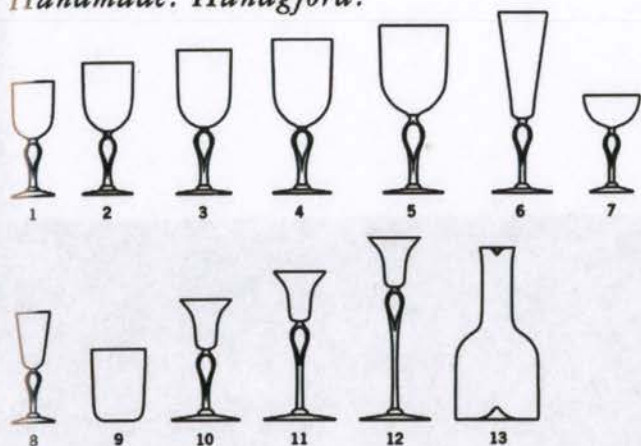

*Design: Bertil Vallien.
Handmade. Handgjord.*

1	WINE 2 3/5 OZ 1/BOX VIN 7 1/2 CL 1/KART H: 5 3/4" 145 MM	24003	12	CANDLESTICK 1/BOX LJUSSTAKE 1/KART H: 9 1/4" 235 MM	68722
2	WINE 7 OZ 1/BOX VIN 20 CL 1/KART H: 6 3/4" 170 MM	24006	13	DECANTER 35 OZ 1/BOX KARAFF 100 CL 1/KART H: 9 3/4" 245 MM	88801
3	WINE 8 4/5 OZ 1/BOX VIN 25 CL 1/KART H: 7 1/4" 185 MM	24007			
4	WINE 10 3/5 OZ 1/BOX VIN 30 CL 1/KART H: 7 3/4" 195 MM	24008			
5	WINE 14 1/10 OZ 1/BOX VIN 40 CL 1/KART H: 8 1/2" 215 MM	24009			
6	CHAMPAGNE 5 1/4 OZ 1/BOX CHAMPAGNE 15 CL 1/KART H: 9 1/4" 235 MM	24021			
7	LIQUEUR BOWL 1 4/5 OZ 1/B LIKÖRSKÅL 5 CL 1/KART H: 4 3/4" 120 MM	24024			
8	AQUAVIT 1 4/5 OZ 1/BOX SNAPS 5 CL 1/KART H: 5 1/2" 145 MM	24025			
9	TUMBLER 7 OZ 1/BOX TUMBLER 20 CL 1/KART H: 3 1/2" 90 MM	24042			
10	CANDLESTICK 1/BOX LJUSSTAKE 1/KART H: 6" 155 MM	68720			
11	CANDLESTICK 1/BOX LJUSSTAKE 1/KART H: 7 1/2" 190 MM	68721