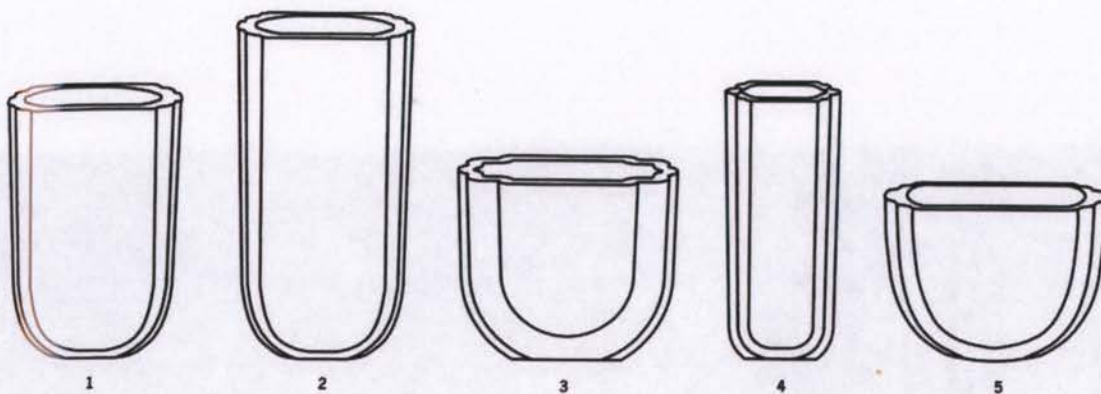

Laguna

Design: Gino Sarfatti
Forniture: Fogliarini, Venezia

Design: Göran Wärff.

Full lead crystal. Handmade. Kristall. Handgjord.

- | | | |
|---|--|-------|
| 1 | VASE 1/BOX
VAS 1/KART
H: 6 1/2" 170 MM | 48440 |
| 2 | VASE 1/BOX
VAS 1/KART
H: 8 1/2" 220 MM | 48441 |
| 3 | VASE 1/BOX
VAS 1/KART
H: 5" 125 MM | 48740 |
| 4 | BUD VASE 1/BOX
ORKIDEVAS 1/KART
H: 7" 180 MM | 48845 |
| 5 | BOWL 1/BOX
SKÅL 1/KART
6×7 1/2" 150×190 MM | 58440 |