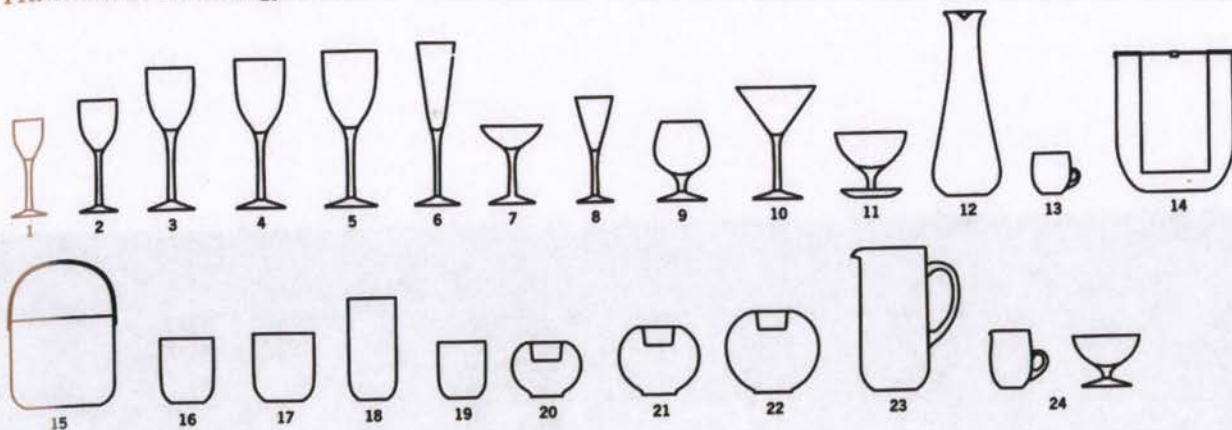

Design: Anna Ebrner.
Handmade. Handgjord.

1	WINE 1 1/4 OZ 1/BOX VIN 3 1/2 CL 1/KART H: 5 1/2" 140 MM	21501	12	CARAFE 28 OZ 1/BOX KARAFF 80 CL 1/KART H: 11" 280 MM	21562	23	JUG 52 OZ 1/BOX KANNA 150 CL 1/KART H: 9" 225 MM	88227
2	WINE 2 3/5 OZ 1/BOX VIN 7 1/2 CL 1/KART H: 6 1/2" 165 MM	21503	13	ARRACK PUNCH 2 3/5 OZ 1/BOX PUNSCH 7 1/2 CL 1/BOX H: 2 1/4" 60 MM	21574	24	CREAM-JUG+SUGAR BOWL IN BOX GRÄDDSNIPA+SOCKERSKÅL I KART	98804
3	WINE 5 3/10 OZ 1/BOX VIN 15 CL 1/KART H: 8" 205 MM	21505	14	WINE COOLER 1/BOX VINKYLARE 1/KART H: 8" 200 MM	21580		DISPLAY GLASS SKYLTLGLAS	21510
4	WINE 7 OZ 1/BOX VIN 20 CL 1/KART H: 6 1/2" 220 MM	21506	15	ICE BUCKET 35 OZ 1/BOX ISHINK 100 CL 1/KART H: 5" 130 MM	21581			
5	WINE 8 4/5 OZ 1/BOX VIN 25 CL 1/KART H: 9" 230 MM	21507	16	OF 10 3/5 OZ 1/BOX OF 30 CL 1/KART H: 3 3/4" 95 MM	21588			
6	CHAMPAGNE FLUTE 6 1/4 OZ 1/BOX CHAMPAGNE HÖG 18 CL 1/KART H: 10" 255 MM	21521	17	DOF 14 1/10 OZ 1/BOX DOF 40 CL 1/KART H: 4" 100 MM	21589			
7	LIQUEUR GOBLET 1 4/5 OZ 1/BOX LIKÖRSKÅL 5 CL 1/KART H: 4 1/2" 115 MM	21524	18	HIGHBALL 14 1/10 OZ 1/BOX GROGG 40 CL 1/KART H: 6" 150 MM	21590			
8	AQUAVIT 1 4/5 OZ 1/BOX SNAPS 5 CL 1/KART H: 6" 150 MM	21525	19	COCKTAIL 6 3/10 OZ 1/BOX COCKTAIL 18 CL 1/KART H: 3" 75 MM	21591			
9	COGNAC 8 4/5 OZ 1/BOX COGNAC 25 CL 1/KART H: 4 1/2" 115 MM	21531	20	CANDLESTICK 1/BOX LJUSSTAKE 1/KART H: 3 3/4" 95 MM	68315			
10	MARTINI 5 3/10 OZ 1/BOX MARTINI 15 CL 1/KART H: 6 1/2" 165 MM	21533	21	CANDLESTICK 1/BOX LJUSSTAKE 1/KART H: 4 1/4" 110 MM	68316			
11	DESSERT BOWL 1/BOX DESSERTSKÅL 1/KART H: 3 3/4" 95 MM	21535	22	CANDLESTICK 1/BOX LJUSSTAKE 1/KART H: 5" 125 MM	68317