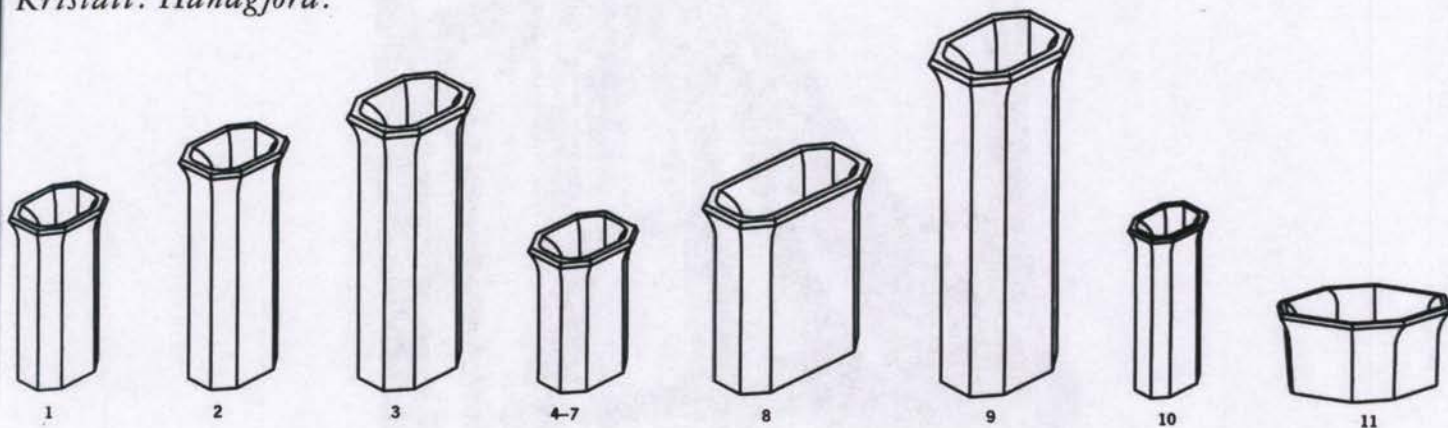

Amanda

*Design: Bengt Edenfalk.
Full lead crystal. Handmade.
Kristall. Handgjord.*

- | | | |
|----|--|-------|
| 1 | VASE 1/BOX
VAS 1/KART
H: 6 1/4" 160 MM | 48841 |
| 2 | VASE 1/BOX
VAS 1/KART
H: 7 1/2" 195 MM | 48842 |
| 3 | VASE 1/BOX
VAS 1/KART
H: 9 1/2" 245 MM | 48843 |
| 4 | VASE CLEAR 1/BOX
VAS KLAR 1/KART
H: 4 3/4" 120 MM | 48876 |
| 5 | VASE NILS
HOLGERSSON 1/BOX
VAS NILS
HOLGERSSON 1/KART
H: 4 3/4" 120 MM | 48877 |
| 6 | VASE VIKING SHIP 1/BOX
VAS VIKINGASKEPP 1/KART
H: 4 3/4" 120 MM | 48878 |
| 7 | VASE STORK 1/BOX
VAS STORK 1/KART
H: 4 3/4" 120 MM | 48882 |
| 8 | VASE 1/BOX
VAS 1/KART
H: 6 1/4" 160 MM | 48905 |
| 9 | VASE
VAS
H: 11 3/4" 300 MM | 48906 |
| 10 | BUDVASE 1/BOX
ORKIDEVAS 1/KART
H: 7 1/4" 185 MM | 48907 |
| 11 | BOWL 1/BOX
SKÅL 1/KART
6 1/2 x 7 1/4" 165 x 185 MM | 58904 |