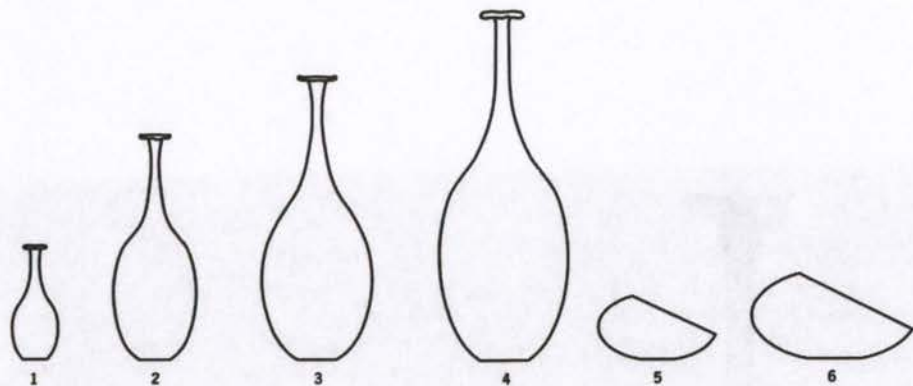

4 VASE 1/BOX
VAS 1/KART
H: 7 7/8" 200 MM

48984

Супер Вино

Fidji

George Kull Engman
Hendrick Harigford

*Design: Kjell Engman.
Handmade. Handgjord.*

1 BOTTLE BLUE 1/BOX
FLASKA BLÅ 1/KART
H: 6" 150 MM 48837

2 BOTTLE BLUE 1/BOX
FLASKA BLÅ 1/KART
H: 11 1/4" 290 MM 48838