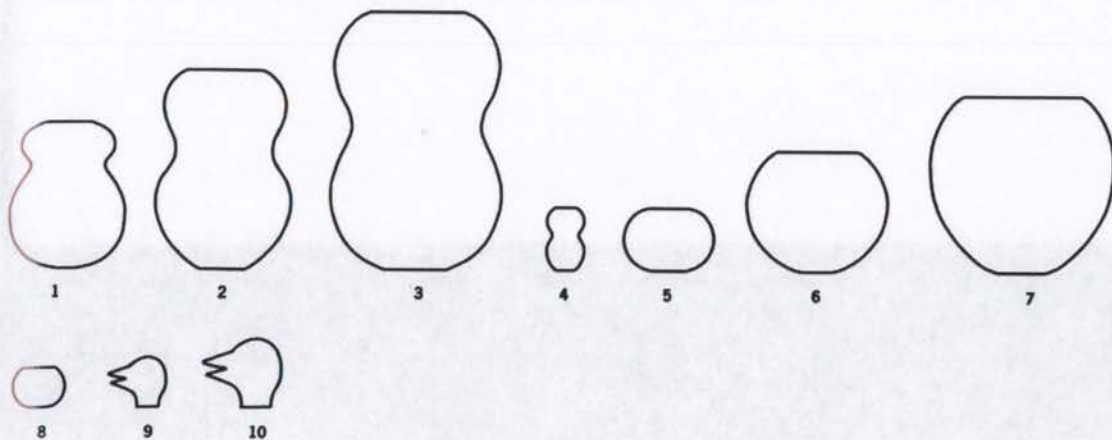

Design: Ulrica Hydman-Vallien.

Handmade. Handpainted. Handgjord. Handmålad.

1	VASE 1/BOX VAS 1/KART H: 8" 205 MM	48960
2	VASE 1/BOX VAS 1/KART H: 11" 280 MM	48961
3	VASE 1/BOX VAS 1/KART H: 14 3/8" 365 MM	48962
4	MINIATURE VASE 1/BOX MINIATYRVAS 1/KART H: 3 1/2" 90 MM	48963
5	BOWL 1/BOX SKÅL 1/KART Ø: 4 7/8" 125 MM	58960
6	BOWL 1/BOX SKÅL 1/KART Ø: 7 7/8" 200 MM	58961
7	BOWL 1/BOX SKÅL 1/KART Ø: 10 1/4" 260 MM	58962
8	MINIATURE BOWL 1/BOX MINIATYRSKÅL 1/KART Ø: 3" 75 MM	58963
9	PAPERWEIGHT 1/BOX BREVPRESS 1/KART H: 2 3/4" 70 MM	98961
10	PAPERWEIGHT 1/BOX BREVPRESS 1/KART H: 3 3/4" 95 MM	98962