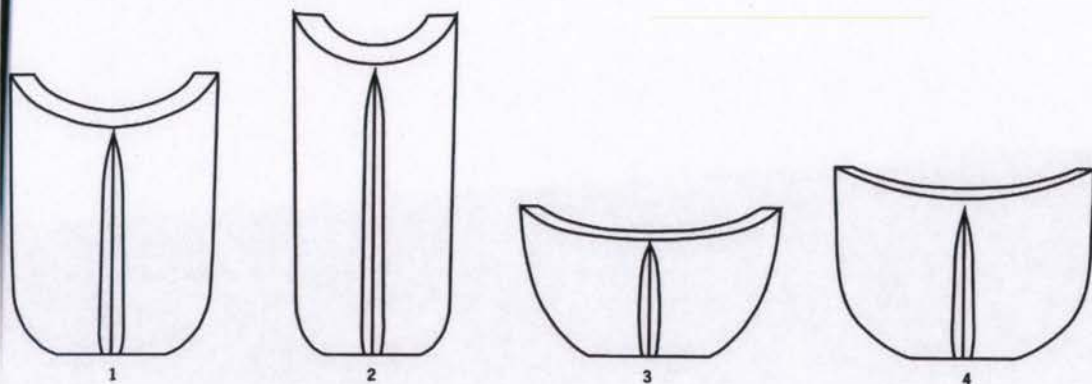

*Design: Göran Wärrff.
Full lead crystal. Handmade. Cut.
Kristall. Handgjord. Slipad.*

1	VASE 1/BOX VAS 1/KART H: 7 1/2" 190 MM	48005
2	VASE 1/BOX VAS 1/KART H: 9 1/2" 240 MM	48006
3	BOWL SKÅL 7 1/2x5" 190x130 MM	58007
4	BOWL BLUE 1/BOX SKÅL BLÅ 1/KART 7 1/2x5 1/4" 192x132 MM	59020