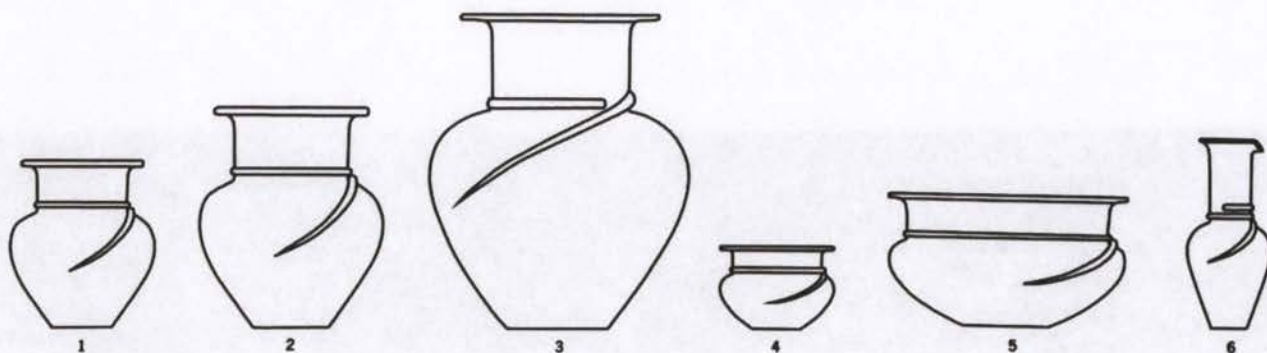

7 BOWL 1/BOX
SKÅL 1/KART
Ø: 7 1/2" 195 MM

58845

Athena

Design: Maria Thurner
Herbolz - Herbolz

*Design: Monica Backström.
Handmade. Handgjord.*

Athena

1 VASE 1/BOX
VAS 1/KART
H: 6 1/2" 165 MM
48919 WHITE/VIT
48995 TURQUOISE/TURKOS