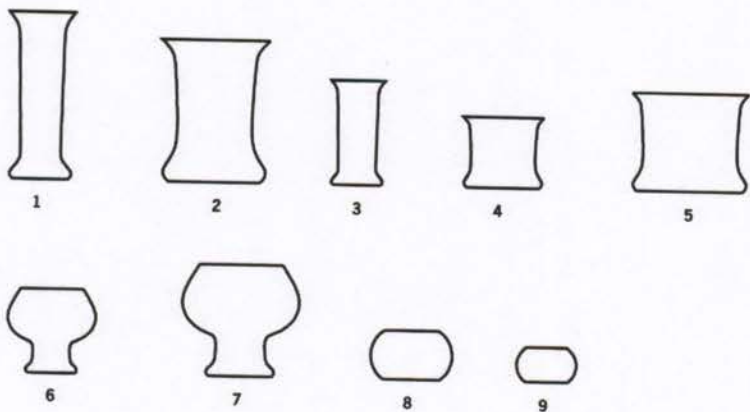

*Design: Monica Backström.
Handmade. Handgjord.*

1	VASE VAS H: 9 1/2" 240 MM	47538
2	VASE 1/BOX VAS 1/KART H: 9 1/2" 240 MM	47539
3	VASE 1/BOX VAS 1/KART H: 6" 150 MM	47595
4	BOWL 1/BOX SKÅL 1/KART Ø: 4 1/4" 110 MM	57538
5	BOWL 1/BOX SKÅL 1/KART Ø: 6 1/2" 165 MM	57539
6	BOWL 1/BOX SKÅL 1/KART Ø: 5" 130 MM	57595
7	BOWL 1/BOX SKÅL 1/KART Ø: 7" 180 MM	57596
8	HURRICANE 1/BOX LJUSLYKTA 1/KART Ø: 4 1/2" 115 MM	67538
9	HURRICANE 1/BOX LJUSLYKTA 1/KART Ø: 3 1/4" 85 MM	67541