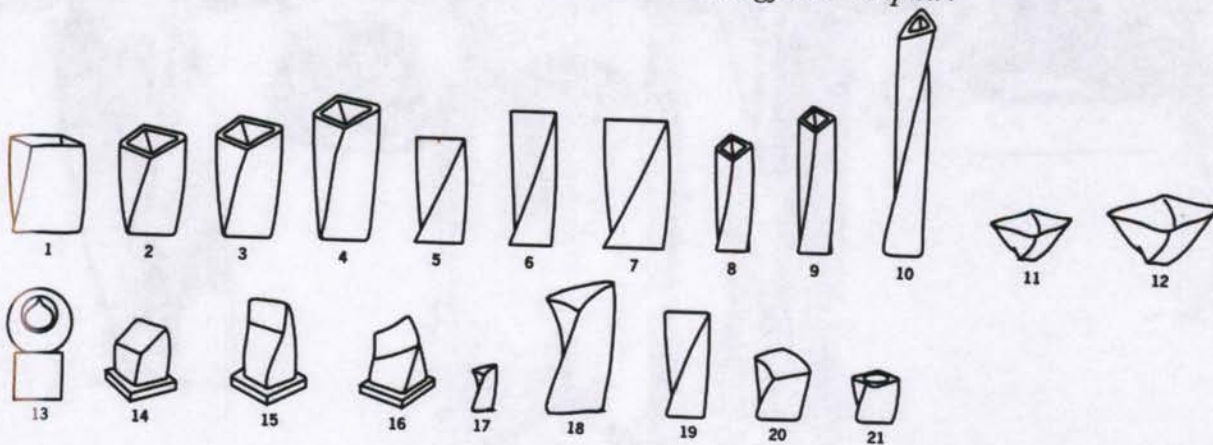

Design: Göran Wärff.

Full lead crystal. Handmade. Cut. Kristall. Handgjord. Slipad.

1 VASE 1/BOX VAS 1/KART H: 7 1/2" 190 MM	49001	11 BOWL 1/BOX SKÅL 1/KART Ø: 6 3/4" 170 MM	58920	21 HURRICANE 1/BOX LJUSLYKTA 1/KART H: 3 1/8" 80 MM	69001
2 VASE 1/BOX VAS 1/KART H: 8" 200 MM	48729	12 BOWL SKÅL Ø: 8 3/4" 220 MM	58921		
3 VASE 1/BOX VAS 1/KART H: 9" 230 MM	48730	13 DROP 1/BOX DROPPPE 1/KART H: 4 3/4" 120 MM	97939		
4 VASE 1/BOX VAS 1/KART H: 11" 280 MM	48731	14 SCULPTURE 1/BOX SKULPTUR 1/KART H: 4 3/4" 120 MM	98001		
5 VASE 1/BOX WITH BLUE LINE VAS 1/KART MED BLÅ SLINGA H: 8" 200 MM	48860	15 SCULPTURE 1/BOX SKULPTUR 1/KART H: 7" 175 MM	98002		
6 VASE 1/BOX WITH BLUE LINE VAS 1/KART MED BLÅ SLINGA H: 10 1/4" 260 MM	48861	16 SCULPTURE 1/BOX SKULPTUR 1/KART H: 5" 130 MM	98003		
7 VASE WITH BLUE LINE VAS MED BLÅ SLINGA H: 10" 250 MM	48862	17 SCULPTURE 1/BOX SKULPTUR 1/KART H: 3 1/2" 90 MM	98580		
8 BUD VASE 1/BOX ORKIDEVAS 1/KART H: 8 7/8" 225 MM	48923	18 SCULPTURE 1/BOX WITH BLUE LINE SKULPTUR 1/KART MED BLÅ SLINGA H: 9 1/2" 240 MM	98581		
9 BUD VASE 1/BOX ORKIDEVAS 1/KART H: 11 1/4" 285 MM	48924	19 SCULPTURE 1/BOX WITH BLUE LINE SKULPTUR 1/KART MED BLÅ SLINGA H: 8" 200 MM	98805		
10 VASE 1/BOX VAS 1/KART H: 17 1/2" 445 MM	49011	20 SCULPTURE 1/BOX WITH BLUE LINE SKULPTUR 1/KART MED BLÅ SLINGA H: 5" 130 MM	98806		