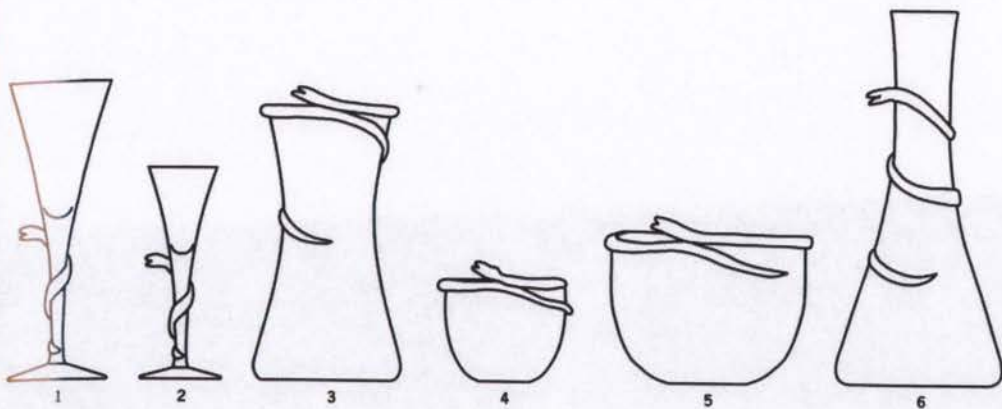

Cleopatra

Crystal - 100% Lead
Made in Italy

*Design: Ulrica Hydman-Vallien.
Handmade. Handgjord.*

- | | | |
|---|---|-------|
| 1 | WINE 5 3/10 OZ 1/BOX
VIN 15 CL 1/KART
H: 9" 230 MM | 24405 |
| 2 | AQUAVIT 1 4/5 OZ 1/BOX
SNAPS 5 CL 1/KART
H: 6 1/2" 165 MM | 24425 |
| 3 | VASE 1/BOX
VAS 1/KART
H: 9" 230 MM | 48752 |
| 4 | BOWL 1/BOX
SKÅL 1/KART
Ø: 4" 105 MM | 58752 |
| 5 | BOWL 1/BOX
SKÅL 1/KART
Ø: 6 1/2" 165 MM | 58753 |
| 6 | DECANTER 35 OZ 1/BOX
KARAFF 100 OZ 1/KART
H: 11 3/4" 300 MM | 88752 |