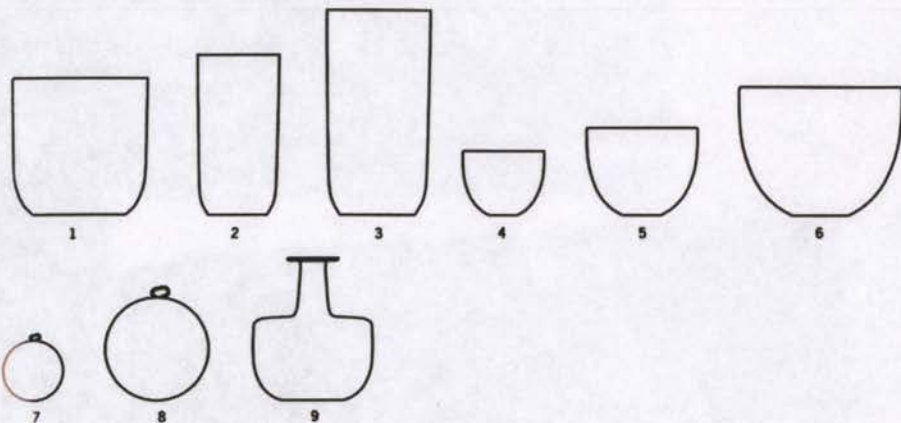

*Design: Kjell Engman.
Handmade. Handgjord.*

1	VASE 1/BOX VAS 1/KART H: 6" 150 MM	48636
2	VASE 1/BOX VAS 1/KART H: 7 1/4" 185 MM	48637
3	VASE 1/BOX VAS 1/KART H: 9 1/4" 235 MM	48638
4	BOWL 1/BOX SKÅL 1/KART Ø: 4" 100 MM	58636
5	BOWL 1/BOX SKÅL 1/KART Ø: 5" 130 MM	58637
6	BOWL 1/BOX SKÅL 1/KART Ø: 7 1/4" 185 MM	58638
7	WINDOW ORNAMENT 1/BOX FÖNSTERSMYCKE 1/KART Ø: 2 3/4" 70 MM	98810
8	WINDOW ORNAMENT 1/BOX FÖNSTERSMYCKE 1/KART Ø: 4 3/4" 120 MM	98811
9	BOTTLE 1/BOX FLÅSKA 1/KART H: 6 1/2" 165 MM	98900

1000