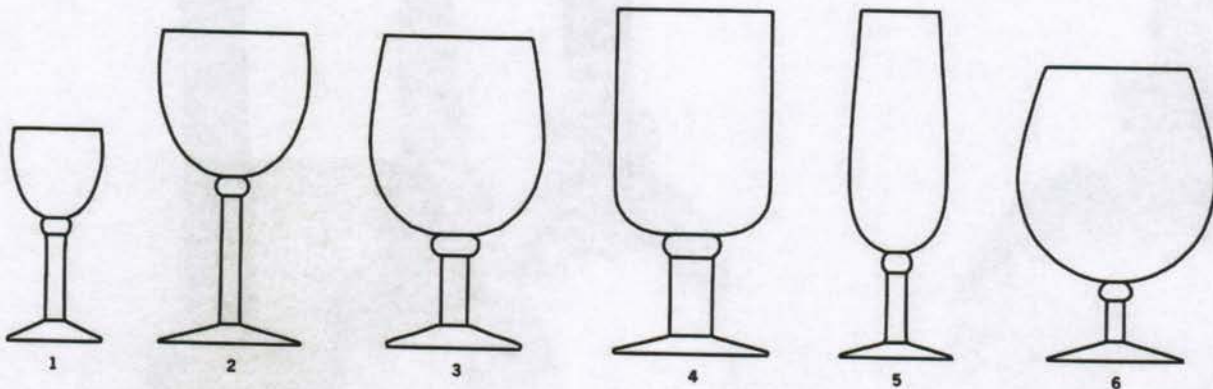

*Design: Ken Done.
Handmade. Handgjord.*

1	LIQUEUR GLASS 1 OZ 1/BOX LIKORGLAS 2.5 CL 1/KART	24201
2	WINE 7 OZ 1/BOX VIN 20 CL 1/KART	24206
3	WINE 14 OZ 1/BOX VIN 40 CL 1/KART H: 6 1/2" 165 MM	24208
4	BEER 14 OZ 1/BOX ÖL 40 CL 1/KART H: 7" 180 MM	24209
5	CHAMPAGNE 5 1/4 OZ 1/BOX CHAMPAGNE 15 CL 1/KART	24221
6	COGNAC 10 1/4 OZ 1/BOX COGNAC 30 CL 1/KART	24232

6710-11662