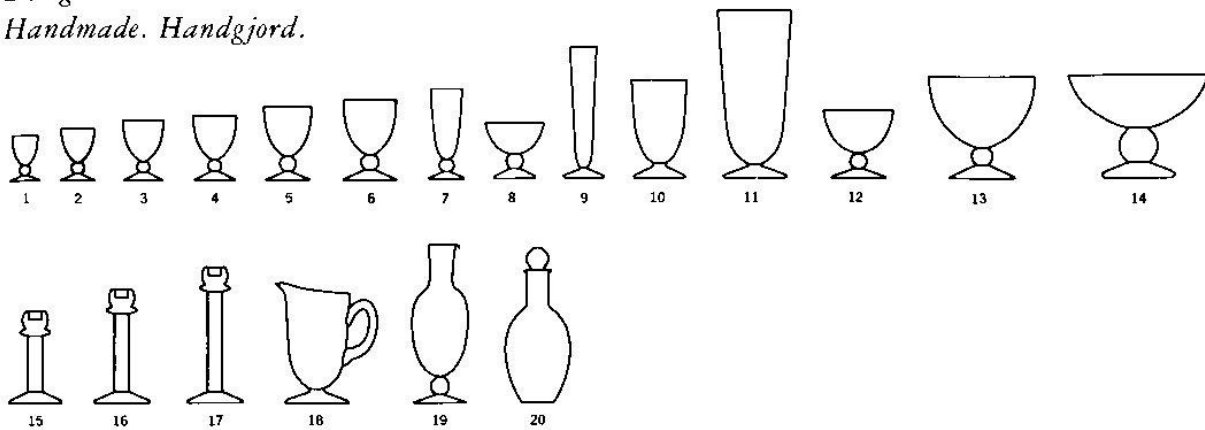

Design: Gunnel Sahlin.
Handmade. Handgjord.

1 WINE 1 2/5 OZ 1/BOX VIN 4 CL 1/KART H: 3 3/8" 85 MM	24301	10 VASE GREEN 1/BOX VAS GRÖN 1/KART H: 7 1/4" 185 MM	49121	20 DECANTER 1/BOX KARAFF 1/KART H: 9 1/2" 240 MM	89120
2 WINE 2 3/5 OZ 1/BOX VIN 7 1/2 CL 1/KART H: 3 3/4" 95 MM 24303 CLEAR/KLAR 99007 GREEN/GRÖN		11 VASE BLUE 1/BOX VAS BLÅ 1/KART H: 12 1/2" 320 MM	49122	* - NEW ITEM/NYHET	
3 WINE 3 1/2 OZ 1/BOX VIN 10 CL 1/KART H: 4 1/4" 110 MM	24304	12 BOWL 1/BOX SKÅL 1/KART Ø: 5" 130 MM	59028		
4 WINE 5 1/4 OZ 1/BOX VIN 15 CL 1/KART H: 4 1/2" 115 MM	24305	13 BOWL 1/BOX SKÅL 1/KART Ø: 8" 200 MM	59029		
5 WINE 7 OZ 1/BOX VIN 20 CL 1/KART H: 5 1/4" 135 MM 24306 CLEAR/KLAR 99010 LILAC/LILA		14 BOWL COLOURED 1/BOX SKÅL I FÄRG 1/KART Ø: 11" 280 MM	59120		
6 WINE 10 3/5 OZ 1/BOX VIN 30 CL 1/KART H: 5 3/4" 145 MM 24308 CLEAR/KLAR 99008 BLUE/BLÅ		15 CANDLESTICK 1/BOX LJUSSTAKE 1/KART H: 6 3/4" 170 MM 69020 GREEN/GRÖN 69026 CLEAR/KLAR			
7 CHAMP FLUTE 1/BOX CHAMP HÖG 1/KART H: 6 1/2" 165 MM 24321 CLEAR/KLAR 99009 PINK/ROSA		16 CANDLESTICK 1/BOX LJUSSTAKE 1/KART H: 8 3/4" 210 MM 69021 LILAC/LILA 69027 CLEAR/KLAR			
8 DESSERT BOWL 1/BOX DESSERTSKÅL 1/KART Ø: 4" 100 MM 59220 PINK/ROSA 59221 GREEN/GRÖN 59222 BLUE/BLÅ		17 CANDLESTICK 1/BOX LJUSSTAKE 1/KART H: 9 3/4" 250 MM 69022 BLUE/BLÅ 69028 CLEAR/KLAR			
9 VASE LILAC 1/BOX VAS LILA 1/KART H: 10" 255 MM	49120	18 JUG 1/BOX KANNA 1/KART H: 8 3/4" 220 MM	89027		
		19 CARAFE 1/BOX KARAFF 1/KART H: 11 3/4" 300 MM	89028