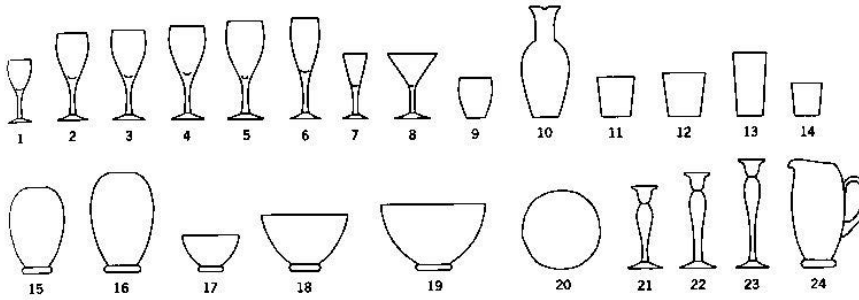

# Fanfare

*Design: Kjell Engman.  
Handmade. Handgjord.*

- |   |   |       |
|---|---|-------|
| 1 | CANDLESTICK 1/BOX<br>LJUSSTAKE 1/KART<br>H: 7 1/4" 185 MM | 68205 |
| 2 | CANDLESTICK 1/BOX<br>LJUSSTAKE 1/KART<br>H: 8 1/2" 220 MM | 68206 |
| 3 | CANDLESTICK 1/BOX<br>LJUSSTAKE 1/KART<br>H: 11" 275 MM    | 68207 |

# Felicia

Design: Anna Ebrner.  
Handmade. Handgjord.

1 WINE 2 3/5 OZ 1/BOX VIN 7 1/2 CL 1/KART H: 5 3/4" 145 MM	24903	12 DOF 1/BOX DOF 1/KART H: 4" 100 MM	24989	22 CANDLESTICK 1/BOX LJUSSTAKE 1/KART H: 8 5/8" 220MM	69116
2 WINE 5 1/4 OZ 1/BOX VIN 15 CL 1/KART H: 7 7/8" 200 MM	24905	13 HIGHBALL 1/BOX GROGG 1/KART H: 5 3/4" 145 MM	24990	23 CANDLESTICK 1/BOX LJUSSTAKE 1/KART H: 9 7/8" 250MM	69117
3 WINE 7 OZ 1/BOX VIN 20 CL 1/KART H: 8" 205 MM	24906	14 COCKTAIL 1/BOX COCKTAIL 1/KART H: 3" 75 MM	24991	24 JUG BLUE 1/BOX KANNA BLÅ 1/KART H: 9 7/8" 250 MM	69215*
4 WINE 8 4/5 OZ 1/BOX VIN 25 CL 1/KART H: 8 1/2" 215 MM	24907	15 VASE PURPLE 1/BOX VAS LILA 1/KART H: 7 7/8" 200 MM	49215*	* = NEW ITEM/NYHET	
5 WINE 30 CL 1/BOX VIN 30 CL 1/KART H: 8 7/8" 225MM	24908	16 VASE GREEN 1/BOX VAS GRÖN 1/KART H: 9" 230 MM	49216*		
6 CHAMPAGNE 1/BOX CHAMPAGNE 1/KART H: 9 1/4" 235 MM	24921	17 BOWL 1/BOX SKÅL 1/KART Ø: 5 1/8" 130 MM 69215* PURPLE/LILA 59216* GREEN/GRÖN	59217*		
7 AQUAVIT 1/BOX SNAPS 1/KART H: 5 7/8" 150 MM	24925	18 BOWL BLUE 1/BOX SKÅL BLÅ 1/KART Ø: 7 7/8" 200 MM	59218*		
8 MARTINI 1/BOX MARTINI 1/KART H: 5 7/8" 150 MM	24933	19 BOWL GREEN 1/BOX SKÅL GRÖN 1/KART Ø: 9 1/2" 240 MM	79215*		
9 TUMBLER 1/BOX TUMBLER 1/KART H: 3 3/4" 95 MM	24951	20 SMALL PLATE 2/BOX ASSIETT 2/KART Ø: 7 1/8" 180 MM	69115		
10 DECANTER 1/BOX KARAFF 1/KART H: 10" 255MM	24962	21 CANDLESTICK 1/BOX LJUSSTAKE 1/KART H: 7 1/2" 190 MM			
11 OF 1/BOX OF 1/KART H: 3 3/4" 95 MM	24988				