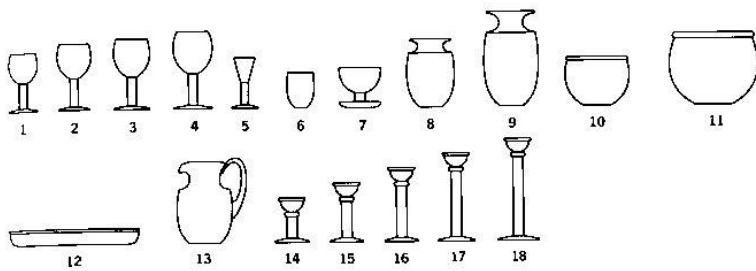

Design: Kjell Engman.
Handmade. Handgjord.

1	WINE 5 1/4 OZ GREFN 1/BOX VIN 15 CL GRÖN 1/KART H: 6 1/8" 155 MM	25005	10	BOWL 1/BOX SKÅL 1/KART Ø: 6 7/8" 175 MM	59111
2	WINE 7 OZ 1/BOX VIN 20 CL 1/KART H: 7 1/8" 180 MM	25006	11	BOWL 1/BOX SKÅL 1/KART Ø: 9 1/2" 240 MM	59112
3	WINE 25 CL 1/BOX VIN 25 CL 1/KART H: 7 1/2" 190 MM 25007 BLUE/BLÅ 99110 YELLOW/GUL 99111 RED/RÖD 99112 PURPLE/LILA 99113 GREEN/GRÖN		12	DISH 1/BOX FAT 1/KART Ø: 13 3/4" 350 MM	79110
4	WINE 10 3/5 OZ 1/BOX VIN 30 CL 1/KART H: 8 1/4" 210 MM	25008	13	JUG 1/BOX KANNA 1/KART H: 8 5/8" 220 MM	89111
5	AQUAVIT 1/BOX SNAPS 1/KART H: 5 3/8" 135 MM	25025	14	CANDLESTICK LILAC 1/BOX LJUSSTAKE LILA 1/KART H: 4 3/4" 120 MM	69110
6	TUMBLER 1/BOX TUMBLER 1/KART H: 3 3/4" 95 MM	25042	15	CANDLESTICK YELLOW 1/BOX LJUSSTAKE GUL 1/KART H: 6 1/4" 160 MM	69111
7	DESSERT BOWL 1/BOX DESSERTSKÅL 1/KART Ø: 4 1/8" 105 MM 59210* BLUE/BLÅ 59211* RED/RÖD 59212* YELLOW/GUL		16	CANDLESTICK RED 1/BOX LJUSSTAKE RÖD 1/KART H: 7 7/8" 200 MM	69112
8	VASE 1/BOX VAS 1/KART H: 7 1/4" 185 MM	49111	17	CANDLESTICK GREEN 1/BOX LJUSSTAKE GRÖN 1/KART H: 9 1/2" 240 MM	69113
9	VASE 1/BOX VAS 1/KART H: 9 7/8" 250 MM	49112	18	CANDLESTICK BLUE 1/BOX LJUSSTAKE BLÅ 1/KART H: 10 7/8" 275 MM	69114

* = NEW ITEM/NYHET