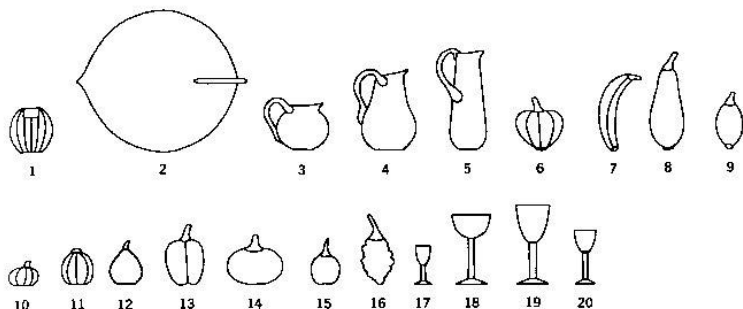

Design: Gunnel Sablin.
Handmade. Handgjord.

1	VOTIVE 1/BOX LJUSLYKTA 1/KART H: 4 3/4" 120 MM 69120 PURPLE/LILA 69121 YELLOW/GUL 69122 GREEN/GRÖN		12	PAPERWEIGHT LEMON 1/BOX 98921 BREVPRESS CITRON 1/KART H: 4" 100 MM	
2	DISH CLEAR/LIAC 1/BOX 78916 FAT KLART/LILA 1/KART C: 16" 400 MM		13	RED PEPPER 1/BOX 99022 RÖD PAPRIKA 1/KART C: 3" 75 MM	
3	JUG 1/BOX 89016 KANNA 1/KART H: 5 3/4" 145 MM		14	YELLOW MELON 1/BOX 99023 GUL MELON 1/KART C: 4 3/8" 110 MM	
4	JUG 1/BOX 89017 KANNA 1/KART H: 8 3/4" 225 MM		15	ORANGE 1/BOX 99026 APELSIN 1/KART H: 4 3/4" 120 MM	
5	JUG 1/BOX 89018 KANNA 1/KART H: 11" 280 MM		16	GRAPES 1/BOX 99027 VINDRUVOR 1/KART H: 7 1/2" 190 MM	
6	SQUASH 1/BOX 98911 SQUASH 1/KART		17	CUP YELLOW 1/BOX 99115 POKAL GUL 1/KART H: 4 1/8" 105 MM	
7	BANANA 1/BOX 98912 BANAN 1/KART		18	CUP GREEN 1/BOX 99116 POKAL GRÖN 1/KART H: 7 1/2" 190 MM	
8	AUBERGINE 1/BOX 98914 AUBERGINE 1/KART		19	CUP LILAC 1/BOX 99117 POKAL LILA 1/KART H: 8 1/2" 215 MM	
9	LEMON 1/BOX 98915 CITRON 1/KART		20	CUP BLUE 1/BOX 99118 POKAL BLÅ 1/KART H: 6 1/8" 155 MM	
10	PAPERWEIGHT BITTER ORANGE 1/BOX 98919 BREVPRESS POMERANS 1/KART H: 2 1/8" 55 MM				
11	PAPERWEIGHT PASSION-FRUJT 1/BOX 98920 BREVPRESS PASSIONSFRUKT 1/KART H: 3 3/8" 85 MM