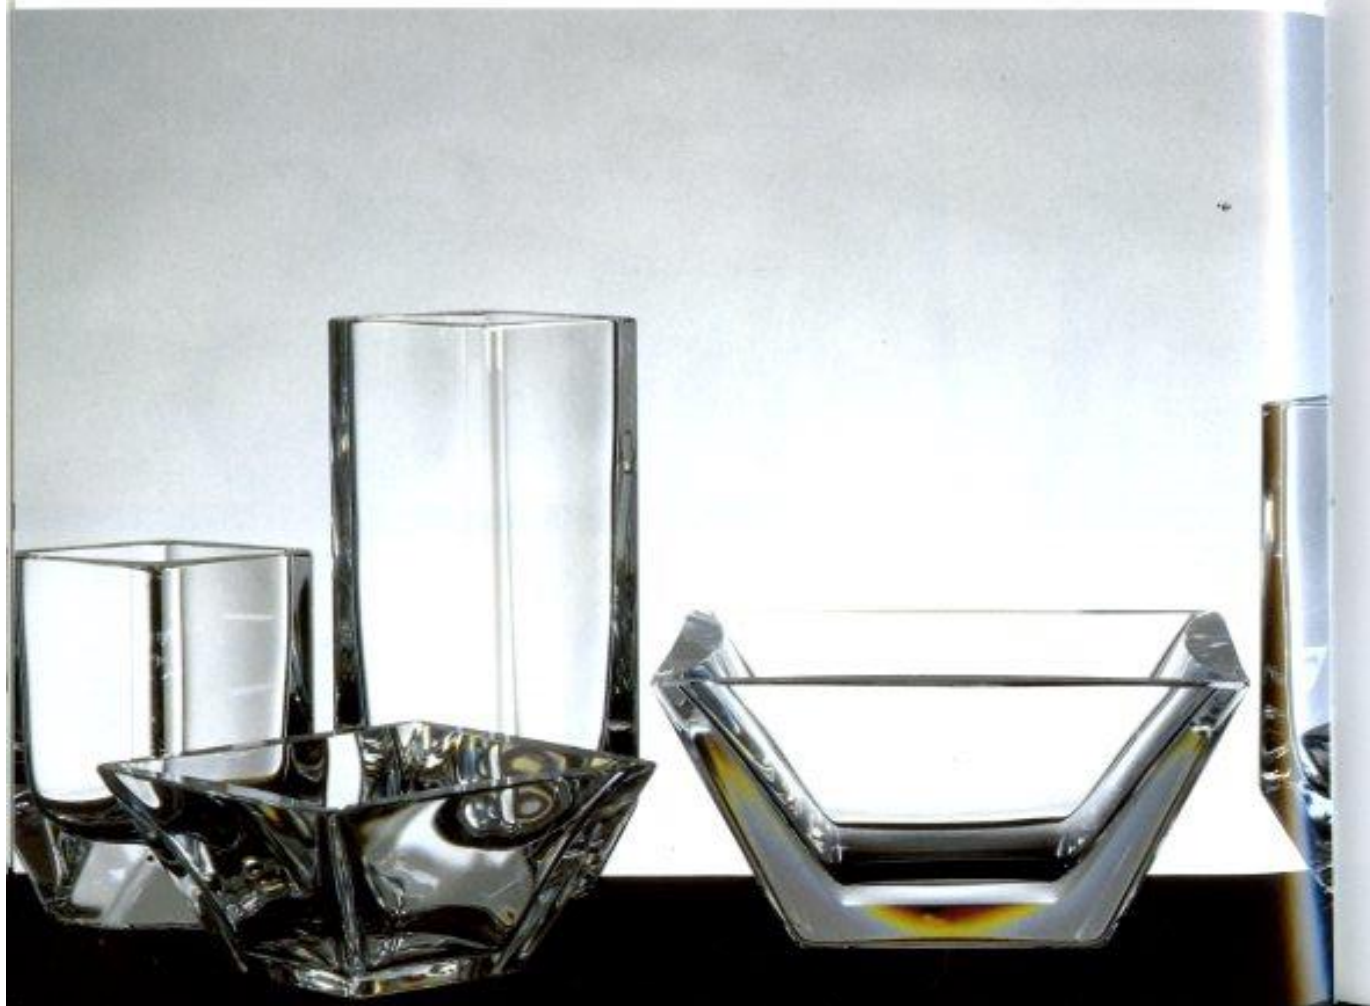

Plaza

*Design: Sigurd Persson.
Full lead crystal. Handmade. Kristall. Handgjord.*

- | | |
|---|-------|
| 1 VASE 1/BOX
VAS 1/KART
H: 4 3/4" 120 MM | 47846 |
| 2 VASE 1/BOX
VAS 1/KART
H: 7" 175 MM | 47847 |
| 3 VASE 1/BOX
VAS 1/KART
H: 8 1/4" 210 MM | 47848 |
| 4 VASE 1/BOX
VAS 1/KART
H: 5" 130 MM | 47931 |
| 5 BOWL 1/BOX
SKÅL 1/KART
Ø: 5 1/2" 140 MM | 57846 |
| 6 BOWL 1/BOX
SKÅL 1/KART
Ø: 6 1/4" 160 MM | 57847 |
| 7 BOWL 1/BOX
SKÅL 1/KART
Ø: 8 1/4" 210 MM | 57848 |