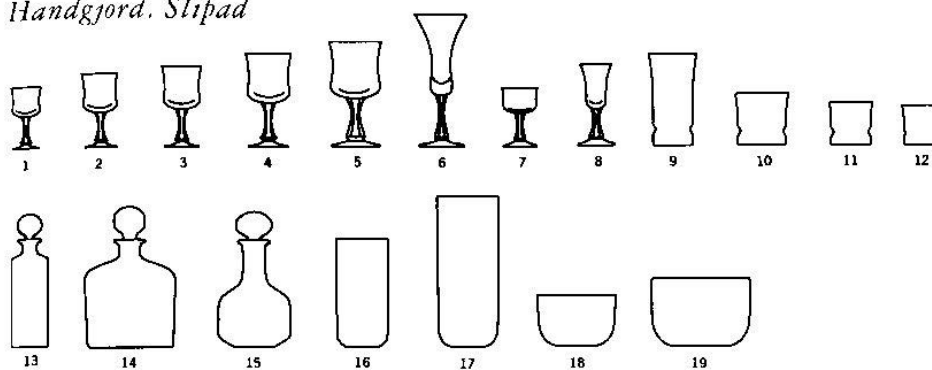

Design: Wärfff.
Handmade. Cut.
Handgjord. Slipad

1	WINE 1 OZ 1/BOX VIN 2 1/2 CL 1/KART H: 4" 105 MM	29001	12	TUMBLER 3 OZ 1/BOX TUMBLER 10 CL 1/KART H: 2 1/2" 65 MM	29052
2	WINE 2 1/4 OZ 1/BOX VIN 7 1/2 CL 1/KART H: 4 3/4" 120 MM	29003	13	DECANTER 23 OZ 1/BOX KARAFF 65 CL 1/KART H: 8 1/2" 220 MM	29062
3	WINE 3 1/2 OZ 1/BOX VIN 10 CL 1/KART H: 5 1/2" 140 MM	29004	14	DECANTER 17 OZ 1/BOX KARAFF 50 CL 1/KART H: 9 1/4" 235 MM	86200
4	WINE 5 1/4 OZ 1/BOX VIN 15 CL 1/KART H: 6" 150 MM	29005	15	DECANTER 23 OZ 1/BOX KARAFF 65 CL 1/KART H: 9" 230 MM	86207
5	WINE 9 OZ 1/BOX VIN 25 CL 1/KART H: 6 1/2" 170 MM	29007	16	VASE 1/BOX VAS 1/KART H: 7" 180 MM	46194
6	CHAMPAGNE FLUTE 5 1/2 OZ 1/BOX CHAMPAGNE HÖG 16 CL 1/KART H: 8 1/2" 220 MM	29021	17	VASE 1/BOX VAS 1/KART H: 9 3/4" 250 MM	46196
7	LIQUEUR BOWL 1 OZ 1/BOX LIKÖRSKÅL 3 CL 1/KART H: 3 3/4" 95 MM	29024	18	BOWL 1/BOX SKÅL 1/KART Ø: 4 3/4" 120 MM	56190
8	AQUAVIT 1 OZ 1/BOX SNAPS 3 CL 1/KART H: 5 1/4" 135 MM	29025	19	BOWL 1/BOX SKÅL 1/KART Ø: 6 1/2" 165 MM	56191
9	TUMBLER 12 1/4 OZ 1/BOX TUMBLER 35 CL 1/KART H: 5" 150 MM	29046			
10	OF 7 OZ 1/BOX OF 20 CL 1/KART H: 3 3/8" 85 MM	29049			
11	COCKTAIL 5 1/4 OZ 1/BOX COCKTAIL 15 CL 1/KART H: 2 3/4" 70 MM	29051