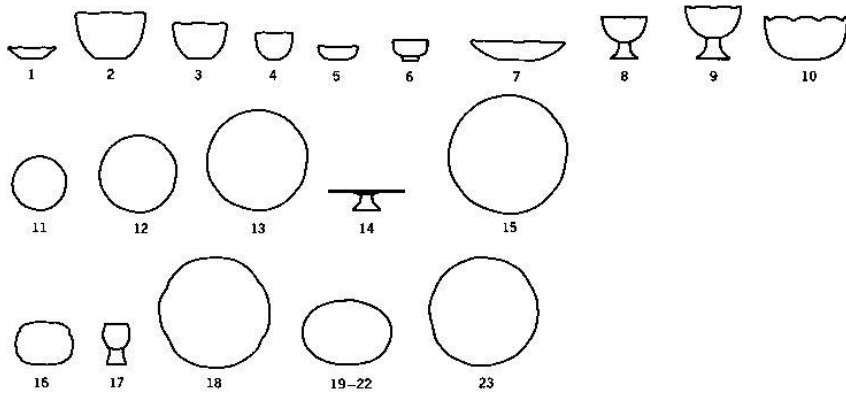

Design: Wärff.

1	AVOCADO BOWL 2/BOX AVOKADOSKÅL 2/KART 3 1/2"x6 1/4" 90x160 MM	57283	12	PLATE 2/BOX TALLRIK 2/KART Ø: 10" 255 MM	77285	22	PARTY MARINA PLATE FISH 2/BOX TALLRIK SPATTA 2/KART 9 7/8"x12 1/2" 250x310 MM	78514
2	BOWL 1/BOX SKÅL 1/KART Ø: 9" 230 MM	57284	13	PLATE 1/BOX FAT 1/KART Ø: 13" 330 MM	77286	23	PARTY MARINA SERVING PLATE 1/BOX UPPLÄGGNINGSFAT 1/KART 15 1/4" 390 MM	78515
3	BOWL 1/BOX SKÅL 1/KART Ø: 7 1/4" 185 MM	57285	14	CAKE PLATE 1/BOX TÄRTFAT 1/KART Ø: 12 1/2" 320 MM	78102			
4	BOWL 1/BOX SKÅL 1/KART Ø: 4 3/4" 120 MM	57288	15	DISH 1/BOX FAT 1/KART Ø: 15 1/4" 390 MM	78510			
5	DESSERT BOWL 2/BOX DESSERTSKÅL 2/KART Ø: 5 1/2" 140 MM	57345	16	BUTTER DISH 1/BOX SMÖRBYTTA 1/KART 7 1/2"x6" 190x155 MM	97289			
6	DESSERT BOWL 2/BOX DESSERTSKÅL 2/KART Ø: 4 1/2" 115 MM	57348	17	BEER 10 1/4 OZ 1/BOX OL 30 CL 1/KART H: 5 1/4" 135 MM	97349			
7	FRUIT BOWL 1/BOX FRUKTSKÅL 1/KART Ø: 12 1/4" 310 MM	57805	18	CHEESE DISH 1/BOX OSTBRICKA 1/KART Ø: 13 3/4" 350 MM	97506			
8	BOWL 1/BOX SKÅL 1/KART Ø: 6" 150 MM	58103	19	PARTY MARINA PLATE FISH 2/BOX TALLRIK FISK 2/KART 9 7/8"x12 1/4" 250x310 MM	78511			
9	BOWL 1/BOX SKÅL 1/KART Ø: 7 1/4" 185 MM	58315	20	PARTY MARINA PLATE LOBSTER 2/BOX TALLRIK HUMMER 2/KART 9 7/8"x12 1/2" 250x310 MM	78512			
10	BOWL 1/BOX SKÅL 1/KART Ø: 11" 275 MM	58316	21	PARTY MARINA PLATE CRAB 2/BOX TALLRIK KRABBA 2/KART 9 7/8"x12 1/4" 250x310 MM	78513			
11	SMALL PLATE 2/BOX ASSIETT 2/KART Ø: 7" 180 MM	77283