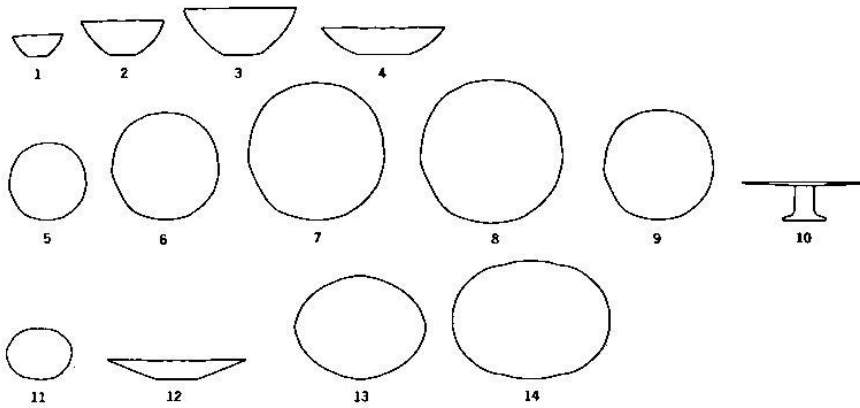

1 SMALL PLATE 2/BOX
ASSIFTT 2/KART
Ø: 7" 180 MM

79030

2

2 DISH 1/BOX
FAT 1/KART
Ø: 13" 330 MM

79032

Tropic

Design: *Gunnel Sahlin.*

- | | | | | | |
|----|---|-------|----|--|-------|
| 1 | DESSERT BOWL 2/BOX
DESSERTSKÅL 2/KART
Ø: 6" 150 MM | 58833 | 12 | FRUIT DISH 1/BOX
FRUKTFAT 1/KART
Ø: 13 1/4" 340 MM | 78906 |
| 2 | BOWL 1/BOX
SKÅL 1/KART
Ø: 8" 200 MM | 58834 | 13 | PLATE 2/BOX
TALLRIK 2/KART
9 7/8" x 12 1/4" 250 x 310 MM | 78907 |
| 3 | BOWL 1/BOX
SKÅL 1/KART
Ø: 10 1/2" 270 MM | 58835 | 14 | DISH 1/BOX
FAT 1/KART
11 x 15" 280 x 380 MM | 78908 |
| 4 | FRUIT BOWL 1/BOX
FRUKTSKÅL 1/KART
Ø: 11 3/4" 300 MM | 58905 | | | |
| 5 | SMALL PLATE 2/BOX
ASSIETT 2/KART
Ø: 7 1/2" 190 MM | 78805 | | | |
| 6 | PLATE 2/BOX
TALLRIK 2/KART
Ø: 10 1/2" 270 MM | 78806 | | | |
| 7 | SERVING PLATE 1/BOX
FAT 1/KART
Ø: 13 1/4" 340 MM | 78807 | | | |
| 8 | CHEESE PLATE 1/BOX
OSTBRICKA 1/KART
Ø: 13 3/4" 350 MM | 78808 | | | |
| 9 | CHEESE PLATE 1/BOX
OSTBRICKA 1/KART
Ø: 10 3/4" 270 MM | 78809 | | | |
| 10 | CAKE PLATE FTD 1/BOX
TÄRTFAT PÅ FOT 1/KART
Ø: 11 3/4" 300 MM | 78810 | | | |
| 11 | AVOCADO BOWL 2/BOX
AVOKADOSKÅL 2/KART
6 1/4 x 5" 160 x 125 MM | 78811 | | | |

Ulla

Design: Kjell Engman.

- | | | |
|----|--|-------|
| 1 | DESSERT BOWL 2/BOX
DESSERTSKÅL 2/KART
Ø: 6 1/4" 160 MM | 58248 |
| 2 | BOWL 1/BOX
SKÅL 1/KART
Ø: 6 1/2" 165 MM | 58249 |
| 3 | BOWL 1/BOX
SKÅL 1/KART
Ø: 8 1/4" 210 MM | 58250 |
| 4 | SMALL PLATE 2/BOX
ASSIFTT 2/KART
Ø: 7 1/2" 190 MM | 78248 |
| 5 | PLATE 2/BOX
TÅLRIK 2/KART
Ø: 10" 255 MM | 78249 |
| 6 | DISH 1/BOX
FAT 1/KART
Ø: 13" 330 MM | 78250 |
| 7 | DISH 1/BOX
FAT 1/KART
17x7 1/2" 430x190 MM | 78451 |
| 8 | FRUIT DISH 1/BOX
FRUKTFAT 1/KART
Ø: 12 1/4" 310 MM | 78452 |
| 9 | CAKE PLATE 1/BOX
TÄRTFAT 1/KART
Ø: 12 1/2" 320 MM | 78453 |
| 10 | CHEESE PLATE 1/BOX
OSTRICKA 1/KART
Ø: 13 3/4" 350 MM | 78454 |