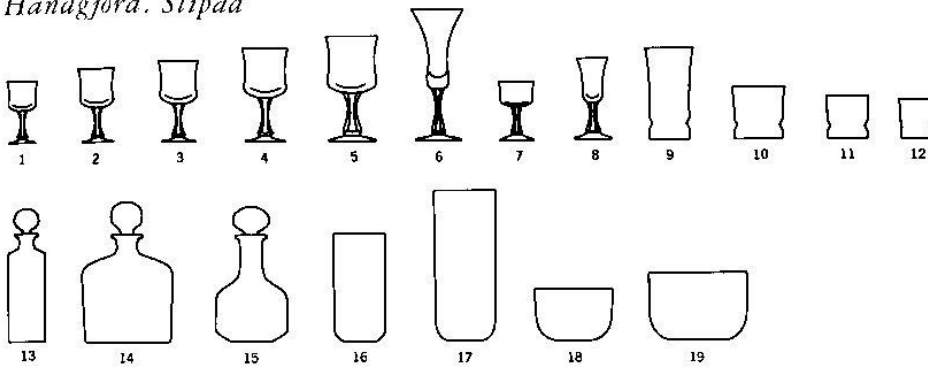

*Design: Wärff.
Handmade. Cut.
Handgjord. Slipad*

1 WINE 1 OZ 1/BOX VIN 2 1/2 CL 1/KART H: 4" 105 MM	29001	12 TUMBLER 3 OZ 1/BOX TUMBLER 10 CL 1/KART H: 2 1/2" 65 MM	29052
2 WINE 2 1/4 OZ 1/BOX VIN 7 1/2 CL 1/KART H: 4 3/4" 120 MM	29003	13 DECANTER 23 OZ 1/BOX KARAFF 65 CL 1/KART H: 8 1/2" 220 MM	29062
3 WINE 3 1/2 OZ 1/BOX VIN 10 CL 1/KART H: 5 1/2" 140 MM	29004	14 DECANTER 17 OZ 1/BOX KARAFF 50 CL 1/KART H: 9 1/4" 235 MM	86200
4 WINE 5 1/4 OZ 1/BOX VIN 15 CL 1/KART H: 6" 150 MM	29005	15 DECANTER 23 OZ 1/BOX KARAFF 65 CL 1/KART H: 9" 230 MM	86207
5 WINE 9 OZ 1/BOX VIN 25 CL 1/KART H: 6 1/2" 170 MM	29007	16 VASE 1/BOX VAS 1/KART H: 7" 180 MM	46194
6 CHAMPAGNE FLUTE 5 1/2 OZ 1/BOX CHAMPAGNE HÖG 16 CL 1/KART H: 8 1/2" 220 MM	29021	17 VASE 1/BOX VAS 1/KART H: 9 3/4" 250 MM	46196
7 LIQUOR BOWL 1 OZ 1/BOX LIKÖRSKÅL 3 CL 1/KART H: 3 3/4" 95 MM	29024	18 BOWL 1/BOX SKÅL 1/KART Ø: 4 3/4" 120 MM	56190
8 AQUAVIT 1 OZ 1/BOX SNAPS 3 CL 1/KART H: 5 1/4" 135 MM	29025	19 BOWL 1/BOX SKÅL 1/KART Ø: 6 1/2" 165 MM	56191
9 TUMBLER 12 1/4 OZ 1/BOX TUMBLER 35 CL 1/KART H: 6" 150 MM	29046		
10 OF 7 OZ 1/BOX OF 20 CL 1/KART H: 3 3/8" 85 MM	29049		
11 COCKTAIL 5 1/4 OZ 1/BOX COCKTAIL 15 CL 1/KART H: 2 3/4" 70 MM	29051