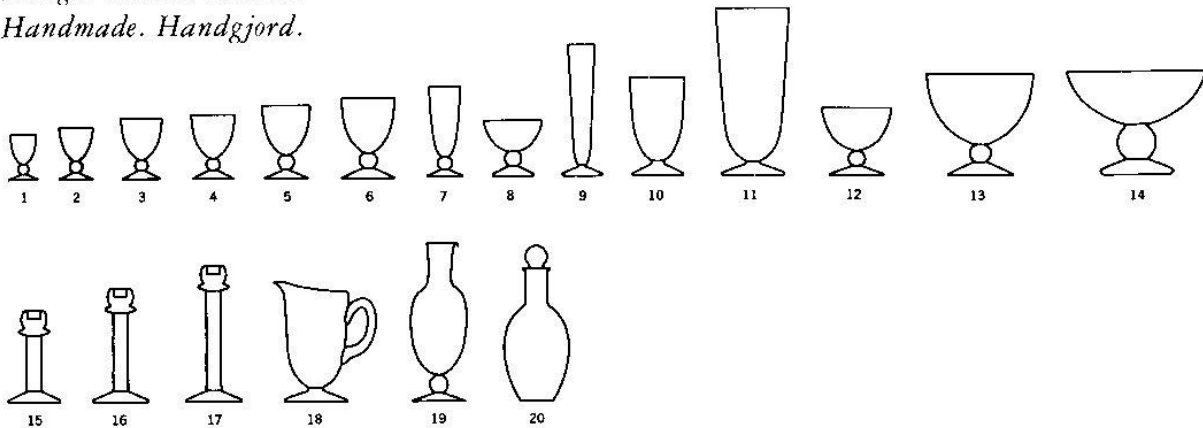

Design: Gunnel Sablin.
Handmade. Handgjord.

1 WINE 12/5 OZ 1/BOX VIN 4 CL 1/KART H: 3 3/8" 85 MM	24301	10 VASE GREEN 1/BOX VAS GRÖN 1/KART H: 7 1/4" 185 MM	49121	20 DECANTER 1/BOX KARAFF 1/KART H: 9 1/2" 240 MM	89120
2 WINE 2 3/5 OZ 1/BOX VIN 7 1/2 CL 1/KART H: 3 3/4" 95 MM 24303 CLEAR/KLAR 99007 GREEN/GRÖN		11 VASE BLUE 1/BOX VAS BLÅ 1/KART H: 12 1/2" 320 MM	49122	* = NEW ITEM/NYHET	
3 WINE 3 1/2 OZ 1/BOX VIN 10 CL 1/KART H: 4 1/4" 110 MM	24304	12 BOWL 1/BOX SKÅL 1/KART Ø: 5" 130 MM	59028		
4 WINE 5 1/4 OZ 1/BOX VIN 15 CL 1/KART H: 4 1/2" 115 MM	24305	13 BOWL 1/BOX SKÅL 1/KART Ø: 8" 200 MM	59029		
5 WINE 7 OZ 1/BOX VIN 20 CL 1/KART H: 5 1/4" 135 MM 24306 CLEAR/KLAR 99010 LILAC/LILA		14 BOWL COLOURED 1/BOX SKÅL I FÄRG 1/KART Ø: 11" 280 MM	59120		
6 WINE 10 3/5 OZ 1/BOX VIN 30 CL 1/KART H: 5 3/4" 145 MM 24308 CLEAR/KLAR 99008 BLUE/BLÅ		15 CANDLESTICK 1/BOX LJUSSTAKE 1/KART H: 6 3/4" 170 MM 69020 GREEN/GRÖN 69026 CLEAR/KLAR			
7 CHAMP FLUTE 1/BOX CHAMP HÖG 1/KART H: 6 1/2" 165 MM 24321 CLEAR/KLAR 99009 PINK/ROSA		16 CANDLESTICK 1/BOX LJUSSTAKE 1/KART H: 8 3/4" 210 MM 69021 LILAC/LILA 69027 CLEAR/KLAR			
8 DESSERT BOWL 1/BOX DESSERTSKÅL 1/KART Ø: 4" 100 MM 59220 PINK/ROSA 59221 GREEN/GRÖN 59222 BLUE/BLÅ		17 CANDLESTICK 1/BOX LJUSSTAKE 1/KART H: 9 3/4" 250 MM 69022 BLUE/BLÅ 69028 CLEAR/KLAR			
9 VASE LILAC 1/BOX VAS LILA 1/KART H: 10" 255 MM	49120	18 JUG 1/BOX KANNA 1/KART H: 8 3/4" 220 MM	89027		
		19 CARAFE 1/BOX KARAFF 1/KART H: 11 3/4" 300 MM	89028