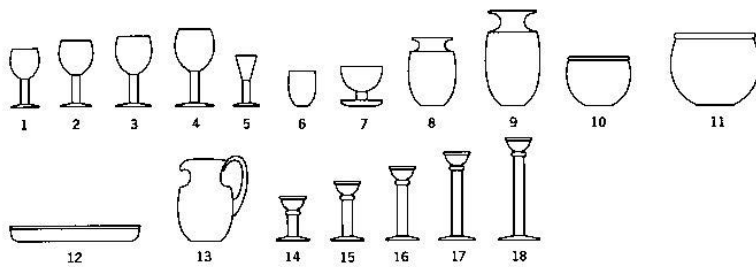

Design: Kjell Engman.
Handmade. Handgjord.

1	WINE 5 1/4 OZ GREEN 1/BOX VIN 15 CL GRÖN 1/KART H: 6 1/8" 155 MM	25005	10	BOWL 1/BOX SKÅL 1/KART Ø: 6 7/8" 175 MM	59111
2	WINE 7 OZ 1/BOX VIN 20 CL 1/KART H: 7 1/8" 180 MM	25006	11	BOWL 1/BOX SKÅL 1/KART Ø: 9 1/2" 240 MM	59112
3	WINE 25 CL 1/BOX VIN 25 CL 1/KART H: 7 1/2" 190 MM 25007 BLUE/BLÅ 99110 YELLOW/GUL 99111 RED/ROD 99112 PURPLE/LILA 99113 GREEN/LÖN		12	DISH 1/BOX FAT 1/KART Ø: 13 3/4" 350 MM	79110
4	WINE 10 3/5 OZ 1/BOX VIN 30 CL 1/KART H: 8 1/4" 210 MM	25008	13	JUG 1/BOX KANNA 1/KART H: 8 5/8" 220 MM	89111
5	AQUAVIT 1/BOX SNAPS 1/KART H: 5 3/8" 135 MM	25025	14	CANDLESTICK LILAC 1/BOX LJUSSTAKE LILA 1/KART H: 4 3/4" 120 MM	69110
6	TUMBLER 1/BOX TUMBLER 1/KART H: 3 3/4" 95 MM	25042	15	CANDLESTICK YELLOW 1/BOX LJUSSTAKE GUL 1/KART H: 5 1/4" 160 MM	69111
7	DESSERT BOWL 1/BOX DESSERTSKÅL 1/KART Ø: 4 1/8" 105 MM 59210 BLUE/BLÅ 59211 RED/ROD 59212 YELLOW/GUL		16	CANDLESTICK RED 1/BOX LJUSSTAKE RÖD 1/KART H: 7 7/8" 200 MM	69112
8	VASE 1/BOX VAS 1/KART H: 7 1/4" 185 MM	49111	17	CANDLESTICK GREEN 1/BOX LJUSSTAKE GRÖN 1/KART H: 9 1/2" 240 MM	69113
9	VASE 1/BOX VAS 1/KART H: 9 7/8" 250 MM	49112	18	CANDLESTICK BLUE 1/BOX LJUSSTAKE BLÅ 1/KART H: 10 7/8" 275 MM	69114

* = NEW ITEM/NYHET