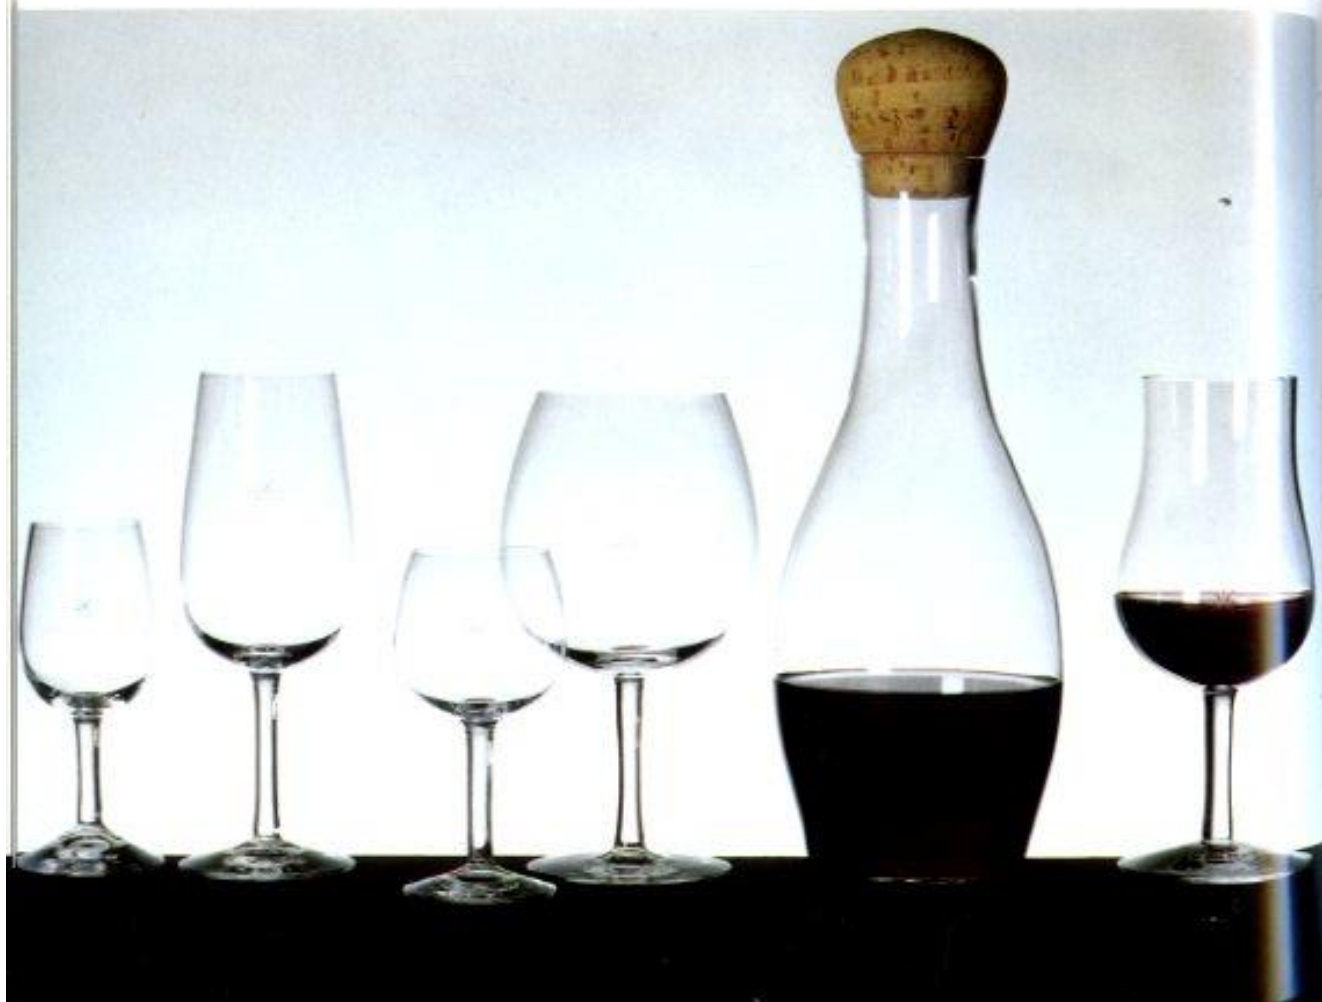

Bertil

*Design: Bertil Vallien.
Handmade. Handgjord.*

1 CHAMPAGNE 1:BOX
CHAMPAGNE 1:KART
H 9 1/4" 235 MM

99230

Bouquet

*Design: Signe Persson Melin.
Handmade. Handgjord.*

- | | | |
|---|--|-------|
| 1 | DECANTER 1/BOX
KARAFF 1/KART
V: 35 OZ 100 CL | 94199 |
| 2 | WINE 7 OZ 1/BOX
VIN 20 CL 1/KART
H: 7" 175 MM | 94206 |
| 3 | WINE 12 1/4 OZ 1/BOX
RODWIN 35 CL 1/KART
H: 6 1/4" 160 MM | 94207 |
| 4 | WINE TASTING GLASS 1/BOX
VINPROVARGLAS 1/KART
H: 6 1/2" 170 MM | 94210 |
| 5 | WINE 3 1/2 OZ 1/BOX
PORTVIN 10 CL 1/KART
H: 4 3/4" 120 MM | 94217 |
| 6 | SHERRY 3 OZ 1/BOX
SHERRY 8 CL 1/KART
H: 4 1/2" 115 MM | 94218 |