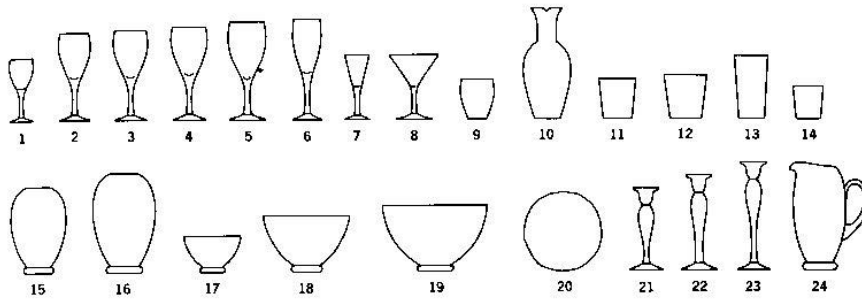

Design: Anna Ebrner.
Handmade. Handgjord.

1	WINE 23/5 OZ 1/BOX VIN 7 1/2 CL 1/KART H: 5 3/4" 145 MM	24903	12	DOF 1/BOX DOF 1/KART H: 4" 100 MM	24989	22	CANDLESTICK 1/BOX LJUSSTAKE 1/KART H: 8 5/8" 220MM	69116
2	WINE 5 1/4 OZ 1/BOX VIN 15 CL 1/KART H: 7 7/8" 200 MM	24905	13	HIGHBALL 1/BOX GROGG 1/KART H: 5 3/4" 145 MM	24990	23	CANDLESTICK 1/BOX LJUSSTAKE 1/KART H: 9 7/8" 250MM	69117
3	WINE 7 OZ 1/BOX VIN 20 CL 1/KART H: 8" 205 MM	24906	14	COCKTAIL 1/BOX COCKTAIL 1/KART H: 3" 75 MM	24991	24	JUG BLUE 1/BOX KANNA BLÅ 1/KART H: 9 7/8" 250 MM	89215*
4	WINE 8 4/5 OZ 1/BOX VIN 25 CL 1/KART H: 8 1/2" 215 MM	24907	15	VASE PURPLE 1/BOX VAS LILA 1/KART H: 7 7/8" 200 MM	49215*	* = NEW ITEM/NYHET		
5	WINE 30 CL 1/BOX VIN 30 CL 1/KART H: 8 7/8" 225MM	24908	16	VASE GREEN 1/BOX VAS GRÖN 1/KART H: 9" 230 MM	49216*			
6	CHAMPAGNE 1/BOX CHAMPAGNE 1/KART H: 9 1/4" 235 MM	24921	17	BOWL 1/BOX SKÅL 1/KART C: 5 1/8" 130 MM 59215* PURPLE/LILA 59216* GREEN/GRÖN	59217*			
7	AQUAVIT 1/BOX SNAPS 1/KART H: 5 7/8" 150 MM	24925	18	BOWL BLUE 1/BOX SKÅL BLÅ 1/KART C: 7 7/8" 200 MM	59218*			
8	MARTINI 1/BOX MARTINI 1/KART H: 5 7/8" 150 MM	24933	19	BOWL GREEN 1/BOX SKÅL GRÖN 1/KART C: 9 1/2" 240 MM	79215*			
9	TUMBLER 1/BOX TUMBLER 1/KART H: 3 3/4" 95 MM	24951	20	SMALL PLATE 2/BOX ASSIETT 2/KART C: 7 1/8" 180 MM	69115			
10	DECANTER 1/BOX KARAFF 1/KART H: 10" 255MM	24962	21	CANDLESTICK 1/BOX LJUSSTAKE 1/KART H: 7 1/2" 190 MM				
11	OF 1/BOX OF 1/KART H: 3 3/4" 95 MM	24988