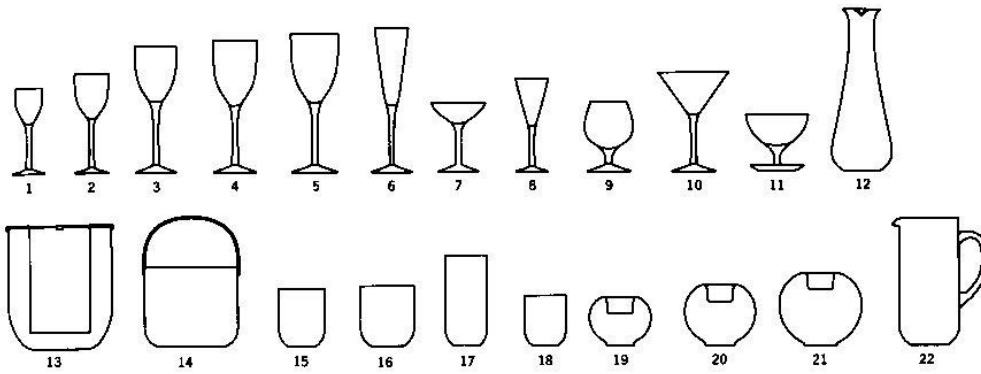

*Design: Anna Ebrner.
Handmade. Handgjord.*

1 WINE 1 1/4 OZ 1/BOX VIN 3 1/2 CL 1/KART H: 5 1/2" 140 MM	21501	11 DESSERT BOWL 1/BOX DESSERTSKÅL 1/KART H: 3 3/4" 95 MM	21535	22 JUG 52 OZ 1/BOX KANNA 150 CL 1/KART H: 9" 225 MM	88227
2 WINE 2 3/5 OZ 1/BOX VIN 7 1/2 CL 1/KART H: 6 1/2" 165 MM	21503	12 CARAFE 28 OZ 1/BOX KARAFF 80 CL 1/KART H: 11" 280 MM	21562	DISPLAY GLASS SKYLTGLAS	21510
3 WINE 5 3/10 OZ 1/BOX VIN 15 CL 1/KART H: 8" 205 MM	21505	13 WINE COOLER 1/BOX VINKYLARE 1/KART H: 8" 200 MM	21580		
4 WINE 7 OZ 1/BOX VIN 20 CL 1/KART H: 8 1/2" 220 MM	21506	14 ICE BUCKET 35 OZ 1/BOX ISHINK 100 CL 1/KART H: 5" 130 MM	21581		
5 WINE 8 4/5 OZ 1/BOX VIN 25 CL 1/KART H: 9" 230 MM	21507	15 OF 10 3/5 OZ 1/BOX OF 30 CL 1/KART H: 3 3/4" 95 MM	21588		
6 CHAMPAGNE FLUTE 5 1/4 OZ 1/BOX CHAMPAGNE HÖG 18 CL 1/KART H: 10" 255 MM	21521	16 DOF 14 1/10 OZ 1/BOX DOF 40 CL 1/KART H: 4" 100 MM	21589		
7 LIQUOR GOBLET 1 4/5 OZ 1/BOX LIKÖRSKÅL 5 CL 1/KART H: 4 1/2" 115 MM	21524	17 HIGH-BALL 14 1/10 OZ 1/BOX GROGG 40 CL 1/KART H: 6" 150 MM	21590		
8 AQUAVIT 1 4/5 OZ 1/BOX SNAPS 5 CL 1/KART H: 6" 150 MM	21525	18 COCKTAIL 6 3/10 OZ 1/BOX COCKTAIL 18 CL 1/KART H: 3" 75 MM	21591		
9 COGNAC 8 4/5 OZ 1/BOX COGNAC 25 CL 1/KART H: 4 1/2" 115 MM	21531	19 CANDLESTICK 1/BOX LJUSSTAKE 1/KART H: 3 3/4" 95 MM	68315		
10 MARTINI 5 3/10 OZ 1/BOX MARTINI 15 CL 1/KART H: 6 1/2" 165 MM	21533	20 CANDLESTICK 1/BOX LJUSSTAKE 1/KART H: 4 1/4" 110 MM	68316		
		21 CANDLESTICK 1/BOX LJUSSTAKE 1/KART H: 5" 125 MM	68317