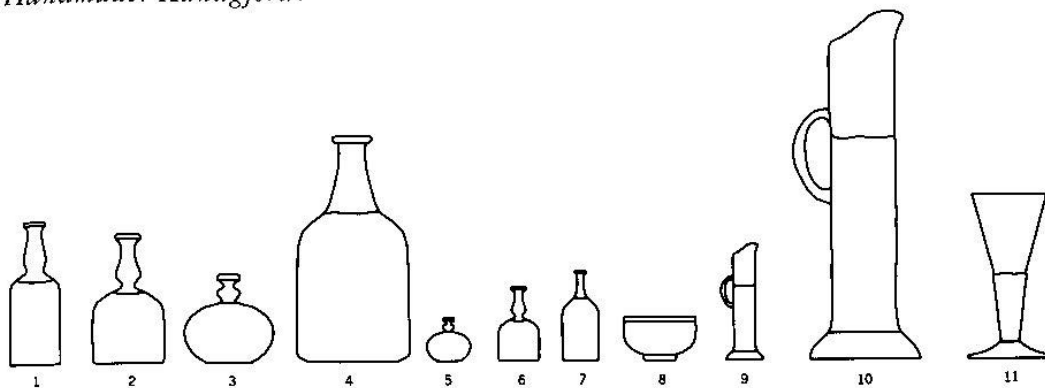

Miscellaneous/ övrigt

CHRISTMAS ORNAMENTS	215
OCTOBER	217
RHAPSODY	219
SWEDEN	221
SWING	223

KOSTA BODA

SINCE 1742

ARTIST COLLECTION

Antikva

*Design: Bertil Vallien.
Handmade. Handgjord.*

- | | |
|---|-------|
| 1 BOTTLE 1/BOX
FLASKA 1/KART
H: 6 1/2" 165 MM | 47834 |
| 2 BOTTLE 1/BOX
FLASKA 1/KART
H: 6" 150 MM | 47835 |
| 3 BOTTLE 1/BOX
FLASKA 1/KART
H: 4" 100 MM | 47836 |
| 4 BOTTLE 1/BOX
FLASKA 1/KART
H: 10 1/4" 260 MM | 47865 |
| 5. MINIATURE VASE 1/BOX
MINIATYRVAS 1/KART
H: 2" 50 MM | 48008 |
| 6 MINIATURE BOTTLE
1/BOX
MINIATYRFLASKA 1/KART
H: 3 1/2" 85 MM | 48009 |
| 7 MINIATURE BOTTLE
1/BOX
MINIATYRFLASKA 1/KART
H: 4" 100 MM | 48010 |
| 8 MINIATURE BOWL 1/BOX
MINIATYRSKÅL 1/KART
Ø: 2" 50 MM | 58010 |
| 9 MINIATURE JUG 1/BOX
MINIATYRKANNA 1/KART
H: 5 1/4" 135 MM | 89047 |
| 10 JUG 1/BOX
KANNA 1/KART
H: 16" 400 MM | 89048 |
| 11 CUP 1/BOX
POKAL 1/KART
H: 7 1/2" 190 MM | 99048 |