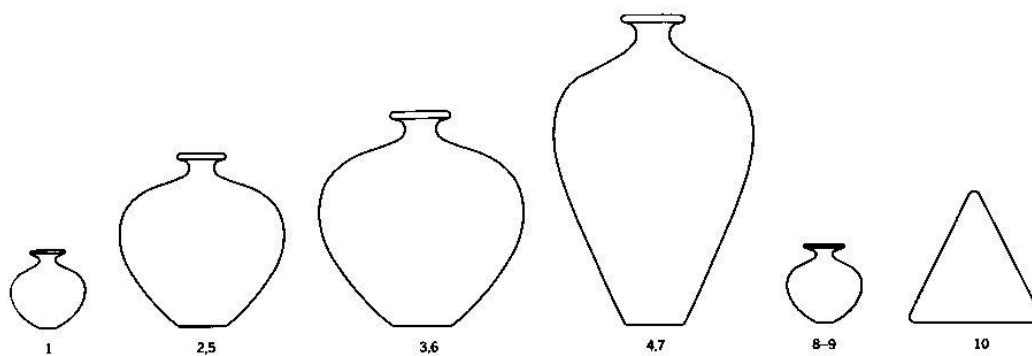

*Design: Bertil Vallien.
Handmade. Handgjord.*

1	MINIATURE VASF BROWN 1/BOX MINIATYRVAS BRUN 1/KART H: 2" 50 MM	48435
2	VASE BLUJF 1/BOX VAS BLÅ 1/KART H: 4 3/4" 120 MM	48436
3	VASE BROWN 1/BOX VAS BRUN 1/KART H: 5 3/4" 145 MM	48437
4	VASF GREEN 1/BOX VAS GRÖN 1/KART H: 10 1/4" 260 MM	48439
5	VASF PINK 1/BOX VAS ROSA 1/KART H: 4 3/4" 120 MM	48466
6	VASE GREEN 1/BOX VAS GRÖN 1/KART H: 5 3/4" 145 MM	48467
7	VASE PINK 1/BOX VAS ROSA 1/KART H: 10 1/4" 260 MM	48469
8	MINIATURE VASE PINK 1/BOX MINIATYRVAS ROSA 1/KART H: 2 1/8" 55 MM	48975
9	MINIATURE VASE BLUE 1/BOX MINIATYRVAS BLÅ 1/KART H: 2 1/8" 55 MM	48976
10	PAPERWEIGHT 1/BOX BREVPRESS 1/KART Ø: 3 1/2" 90 MM	98977