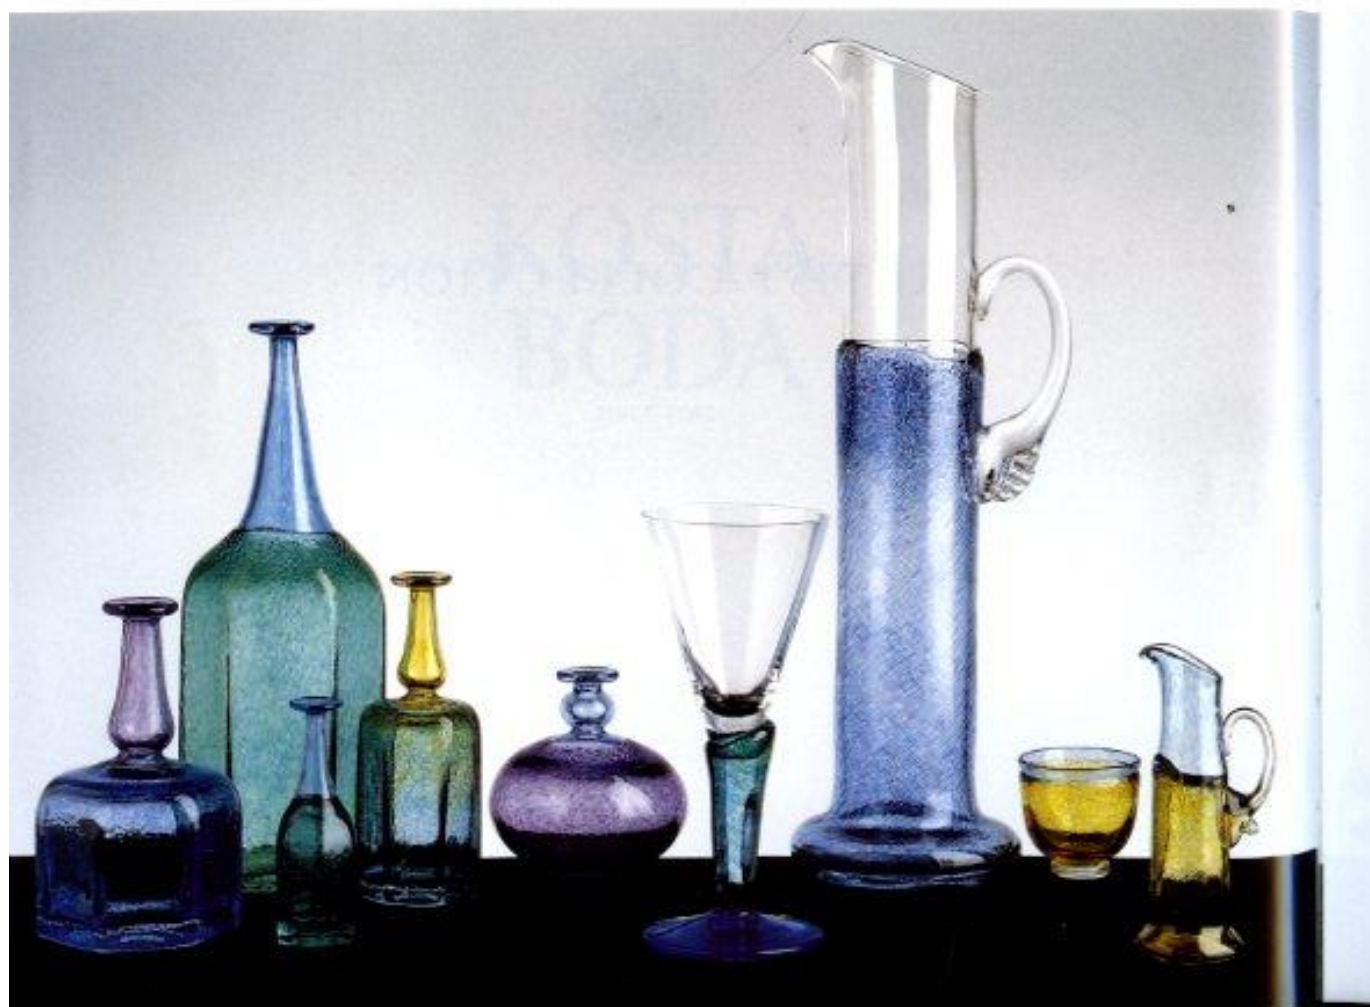

Miscellaneous/ övrigt

CHRISTMAS ORNAMENTS	215
OCTOBER	217
RHAPSODY	219
SWEDEN	221
SWING	223

KOSTA BODA

SINCE 1742

ARTIST COLLECTION

Antikva

*Design: Bertil Vallien.
Handmade. Handgjord.*

- | | |
|---|-------|
| 1 BOTTLE 1/BOX
FLASKA 1/KART
H: 6 1/2" 165 MM | 47834 |
| 2 BOTTLE 1/BOX
FLASKA 1/KART
H: 6" 150 MM | 47835 |
| 3 BOTTLE 1/BOX
FLASKA 1/KART
H: 4" 100 MM | 47836 |
| 4 BOTTLE 1/BOX
FLASKA 1/KART
H: 10 1/4" 260 MM | 47865 |
| 5. MINIATURE VASE 1/BOX
MINIATYRVAS 1/KART
H: 2" 50 MM | 48008 |
| 6 MINIATURE BOTTLE
1/BOX
MINIATYRFLASKA 1/KART
H: 3 1/2" 85 MM | 48009 |
| 7 MINIATURE BOTTLE
1/BOX
MINIATYRFLASKA 1/KART
H: 4" 100 MM | 48010 |
| 8 MINIATURE BOWL 1/BOX
MINIATYRSKÅL 1/KART
Ø: 2" 50 MM | 58010 |
| 9 MINIATURE JUG 1/BOX
MINIATYRKANNA 1/KART
H: 5 1/4" 135 MM | 89047 |
| 10 JUG 1/BOX
KANNA 1/KART
H: 16" 400 MM | 89048 |
| 11 CUP 1/BOX
POKAL 1/KART
H: 7 1/2" 190 MM | 99048 |