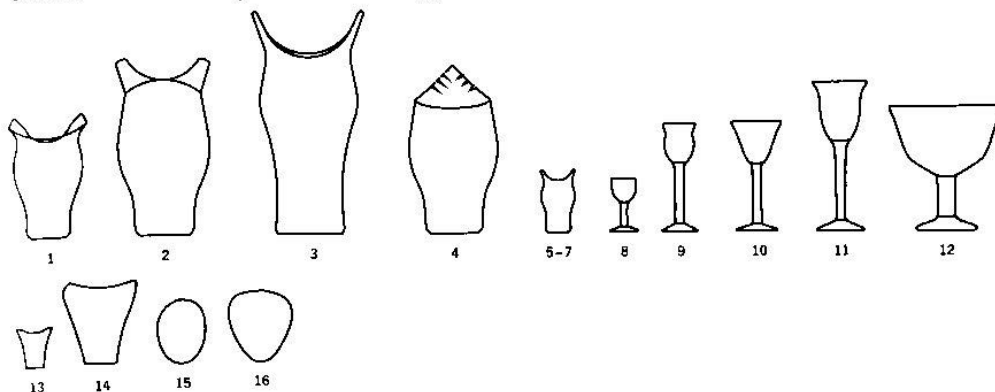

Design: Ulrica Hydman-Vallien.

Handmade. Handpainted. Handgjord. Handmålad.

1 VASE GREEN 1/BOX VAS GRÖN 1/KART H: 8" 200 MM	48743	12 CUP BLUE 1/BOX POKAL BLÅ 1/KART H: 8" 200 MM	98824
2 VASE BLUE 1/BOX VAS BLÅ 1/KART H: 11" 280 MM	48744	13 PAPERWEIGHT PINK 1/BOX BREVPRESS ROSA 1/KART H: 2 1/2" 65 MM	98934
3 VASE PINK 1/BOX VAS ROSA 1/KART H: 14 1/4" 360 MM	48745	14 PAPERWEIGHT BLUE 1/BOX BREVPRESS BLÅ 1/KART H: 5 3/8" 135 MM	98935
4 VASE CLEAR 1/BOX VAS KLAR 1/KART H: 10 1/4" 270 MM	48746	15 PAPERWEIGHT GREEN 1/BOX BREVPRESS GRÖN 1/KART Ø: 4 3/8" 110 MM	98936
5 MINIATURE VASE GREEN 1/BOX MINIATYRVAS GRÖN 1/KART H: 4" 100 MM	48747	16 PAPERWEIGHT PINK 1/BOX BREVPRESS ROSA 1/KART Ø: 4 3/4" 120 MM	98937
6 MINIATURE VASE BLUE 1/BOX MINIATYRVAS BLÅ 1/KART H: 4" 100 MM	48748		
7 MINIATURE VASE PINK 1/BOX MINIATYRVAS ROSA 1/KART H: 4" 100 MM	48749		
8 MINIATURE CUP WHITE 1/BOX MINIATYRPOKAL VIT 1/KART H: 3 1/4" 85 MM	98820		
9 CUP BLUE 1/BOX POKAL BLÅ 1/KART H: 7 3/4" 195 MM	98821		
10 CUP GREEN 1/BOX POKAL GRÖN 1/KART H: 7 3/4" 195 MM	98822		
11 CUP PINK 1/BOX POKAL ROSA 1/KART H: 10" 255 MM	98823