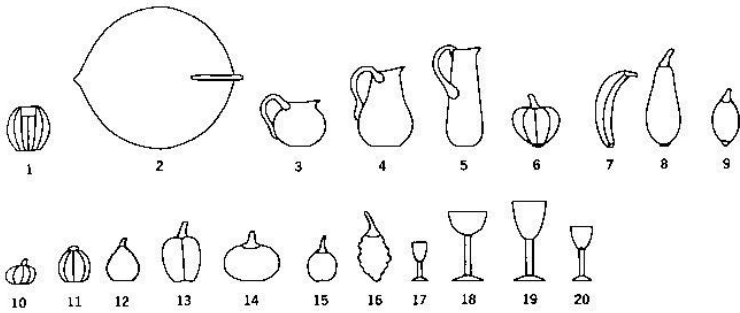

Design: Gunnel Sahlin.
Handmade. Handgjord.

1	VOTIVE 1/BOX LIJUSLYKTA 1/KART H: 4 3/4" 120 MM 68120 PURPLE/LILA 68121 YELLOW/GUL 69122 GREEN/GRÖN		
2	DISH CLEAR/LILAC 1/BOX FÄT KLART/LILA 1/KART Ø: 15" 400 MM	78916	
3	JUG 1/BOX KANNA 1/KART H: 5 3/4" 145 MM	89016	
4	JUG 1/BOX KANNA 1/KART H: 8 3/4" 225 MM	89017	
5	JUG 1/BOX KANNA 1/KART H: 11" 280 MM	89018	
6	SQUASH 1/BOX SQUASH 1/KART	98911	
7	BANANA 1/BOX BANAN 1/KART	98912	
8	AJBERGINE 1/BOX AJBERGINE 1/KART	98914	
9	LEMON 1/BOX CITRON 1/KART	98915	
10	PAPERWEIGHT BITTER ORANGE 1/BOX BREV PRESS POMERANS 1/KART H: 2 1/8" 55 MM	98919	
11	PAPERWEIGHT PASSION FRUIT 1/BOX BREV PRESS PASSIONSFRUKT 1/KART H: 3 3/8" 85 MM	98920	
12	PAPERWEIGHT LEMON 1/BOX BREV PRESS CITRON 1/KART H: 4" 100 MM	98921	
13	RED PEPPER 1/BOX RÖD PÄPPIKA 1/KART Ø: 3" 75 MM	99022	
14	YELLOW MELON 1/BOX GUL MELON 1/KART Ø: 4 3/8" 110 MM	99023	
15	ORANGE 1/BOX APELSIN 1/KART H: 4 3/4" 120 MM	99026	
16	GRAPES 1/BOX VINDRIVOR 1/KART H: 7 1/2" 190 MM	99027	
17	CUP YELLOW 1/BOX POKAL GUL 1/KART H: 4 1/8" 105 MM	99115	
18	CUP GREEN 1/BOX POKAL GRÖN 1/KART H: 7 1/2" 190 MM	99116	
19	CUP LILAC 1/BOX POKAL LILA 1/KART H: 8 1/2" 215 MM	99117	
20	CUP BLUE 1/BOX POKAL BLÅ 1/KART H: 6 1/8" 155 MM	99118