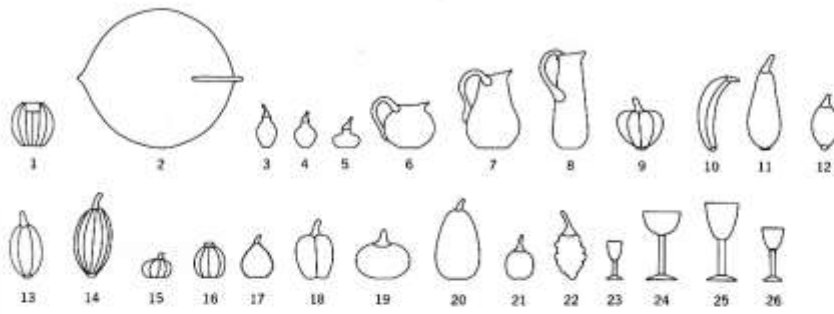

Design: Gunnel Sablin,
Handmade, Handgjord.

1	VOTIVE 1/BOX LJUSLYKTA 1/KART H: 4 3/4" 120 MM 69120 PURPLE/LILA 69121 YELLOW/GUL 69122 GREEN/GRON		12	LEMON 1/BOX CITRON 1/KART	98915	23	CUP YELLOW 1/BOX POKAL GUL 1/KART H: 4 1/8" 105 MM	99115
2	DISH CLEAR/LILAC 1/BOX FAT KLART/LILA 1/KART Ø: 16" 400 MM	78916	13	ORANGE PUMPKIN 1/BOX ORANGE PUMPA 1/KART	98917	24	CUP GREEN 1/BOX POKAL GRON 1/KART H: 7 1/2" 190 MM	99116
3	YELLOW BOTTLE 1/BOX GUL FLASKA 1/KART H: 3 1/4" 85 MM	89013	14	GREEN PUMPKIN 1/BOX GRON PUMPA 1/KART	98918	25	CUP LILAC 1/BOX POKAL LILA 1/KART H: 8 1/2" 215 MM	99117
4	RED BOTTLE 1/BOX RÖD FLASKA 1/KART H: 2 3/4" 70 MM	89014	15	PAPERWEIGHT BITTER ORANGE 1/BOX BREVRESS POMERANS 1/KART H: 2 3/8" 55 MM	98919	26	CUP BLUE 1/BOX POKAL BLÅ 1/KART H: 6 1/8" 155 MM	99118*
5	BLUE BOTTLE 1/BOX BLÅ FLASKA 1/KART H: 2" 50 MM	89015	16	PAPERWEIGHT PASSION-FRUIT 1/BOX BREVRESS PASSIONSFRUKT 1/KART H: 3 3/8" 85 MM	98920	* = NEW ITEM/NYHET		
6	JUG 1/BOX KANNA 1/KART H: 5 3/4" 145 MM	89016	17	PAPERWEIGHT LEMON 1/BOX BREVRESS CITRON 1/KART H: 4" 100 MM	98921			
7	JUG 1/BOX KANNA 1/KART H: 8 3/4" 225 MM	89017	18	RED PEPPER 1/BOX RÖD PAPRIKA 1/KART Ø: 3" 75 MM	99022			
8	JUG 1/BOX KANNA 1/KART H: 11" 280 MM	89018	19	YELLOW MELON 1/BOX GUL MELON 1/KART Ø: 4 3/8" 110 MM	99023			
9	SQUASH 1/BOX SQUASH 1/KART	98911	20	GUAVA 1/BOX GUAVA 1/KART Ø: 3 1/2" 90 MM	99024			
10	BANANA 1/BOX BANAN 1/KART	98912	21	ORANGE 1/BOX APELSIN 1/KART H: 4 3/4" 120 MM	99026			
11	AUBERGINE 1/BOX AUBERGINE 1/KART	98914	22	GRAPES 1/BOX VINDRUVOR 1/KART H: 7 1/2" 190 MM	99027