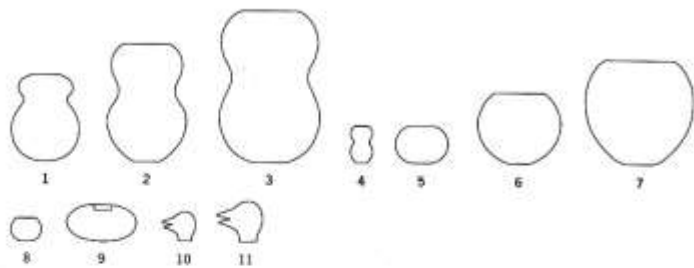

# Birdy

*Design: Ulrica Hydman-Vallien.  
Handmade. Handpainted. Handgjord. Handmålad.*

- |    |   |        |
|----|---|--------|
| 1  | VASE 1/BOX<br>VAS 1/KART<br>H: 8" 205 MM                      | 48960  |
| 2  | VASE 1/BOX<br>VAS 1/KART<br>H: 11" 280 MM                     | 48961  |
| 3  | VASE 1/BOX<br>VAS 1/KART<br>H: 14 3/8" 365 MM                 | 48962  |
| 4  | MINIATURE VASE 1/BOX<br>MINIATYRVAS 1/KART<br>H: 3 1/2" 90 MM | 48963  |
| 5  | BOWL 1/BOX<br>SKÅL 1/KART<br>Ø: 4 7/8" 125 MM                 | 58960  |
| 6  | BOWL 1/BOX<br>SKÅL 1/KART<br>Ø: 7 7/8" 200 MM                 | 58961  |
| 7  | BOWL 1/BOX<br>SKÅL 1/KART<br>Ø: 10 1/4" 260 MM                | 58962  |
| 8  | MINIATURE BOWL 1/BOX<br>MINIATYRSKÅL 1/KART<br>Ø: 2" 50 MM    | 58963  |
| 9  | VOTIVE 1/BOX<br>LJUSLYKTA 1/KART<br>H: 3 1/8" 80 MM           | 89160* |
| 10 | PAPERWEIGHT 1/BOX<br>BREVPRESS 1/KART<br>H: 2 3/4" 70 MM      | 98961  |
| 11 | PAPERWEIGHT 1/BOX<br>BREVPRESS 1/KART<br>H: 3 3/4" 95 MM      | 98962  |