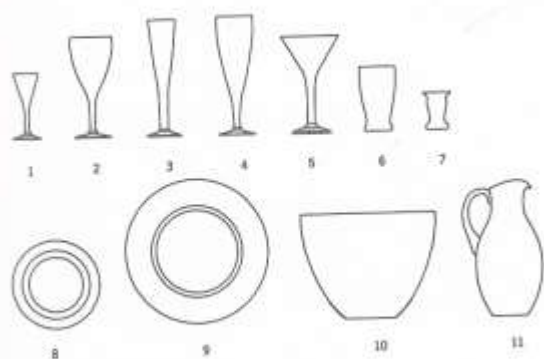

* = NEW ITEM/NYHET

Gardenia

*Design: Monica Backström.
Handmade. Handgjord.*

- | | | |
|-----|---|-------|
| 1 | AQUAVIT 1/BOX
SNAPS 1/KART
H: 6 1/4" 160 MM | 99645 |
| 2 | WINE 1/BOX
VIN 1/KART
H: 7 1/8" 180 MM | 99646 |
| 3 | CHAMPAGNE 1/BOX
CHAMPAGNE 1/KART
H: 9 1/2" 240 MM | 99647 |
| * 4 | MARTINI 1/BOX
MARTINI 1/KART
H: 6 1/2" 165 MM | 99644 |
| 5 | DOF 1/BOX
DOF 1/KART
H: 4" 100 MM | 99649 |
| 6 | HIGHBALL 1/BOX
SKOGG 1/KART
H: 6 3/4" 160 MM | 99648 |

* = NEW ITEM/NYHET

Goldy

*Design: Ulrica Hydman-Vallien.
Handmade. Handpainted. Handgjord. Handmålade.*

- | | | |
|-----|---|-------|
| 1 | AQUANT 1/BOX
SWAPS 1/KART
H: 6 1/8" 155 MM | 99657 |
| 2 | WINE 1/BOX
VIN 1/KART
H: 8 5/8" 220 MM | 99656 |
| 3 | CHAMPAGNE 1/BOX
CHAMPAGNE 1/KART
H: 9 7/8" 250 MM | 99215 |
| 4 | BEER 1/BOX
ÖL 1/KART
H: 10 1/4" 260 MM | 99655 |
| * 5 | MARTINI 1/BOX
MARTINI 1/KART
H: 7 7/8" 200 MM | 99654 |
| 6 | TUMBLER 1/BOX
TUMBLER 1/KART
H: 5 1/2" 140 MM | 99658 |
| 7 | EGG CUP 1/BOX
ÄGGKOPP 1/KART
H: 3 3/8" 85 MM | 99659 |
| 8 | SMALL PLATE 1/BOX
ASSETT 1/KART
Ø: 7 7/8" 200 MM | 79605 |
| 9 | PLATE 1/BOX
TALLRIK 1/KART
Ø: 12 1/2" 320 MM | 79606 |
| 10 | BOWL 1/BOX
SKÅL 1/KART
Ø: 11 5/8" 295 MM | 59630 |
| 11 | JUG 1/BOX
KANNA 1/KART
H: 11 3/4" 300 MM | 89625 |