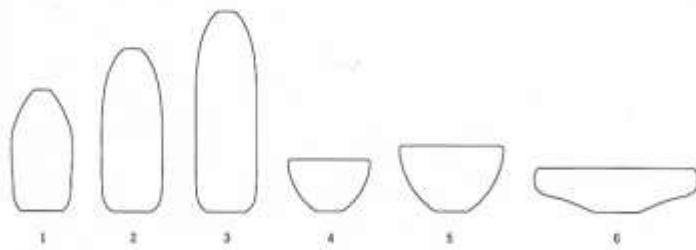

Design: Anna Ebrner.

Full lead crystal. Handmade. Kristall. Handgjord.

1	VASE 1/BOX VAS 1/KART H: 9 7/8" 250 MM	49210
2	VASE 1/BOX VAS 1/KART H: 13 1/8" 335 MM	49211
3	VASE 1/BOX VAS 1/KART H: 16 1/2" 420 MM	49212
4	BOWL 1/BOX SKÅL 1/KART Ø: 7 1/4" 180 MM	59311
5	BOWL 1/BOX SKÅL 1/KART Ø: 8 5/8" 220 MM	59312
*6	DESH 1/BOX FAT 1/KART Ø: 13 1/8" 335 MM	79640

* = NEW ITEM/NYHET