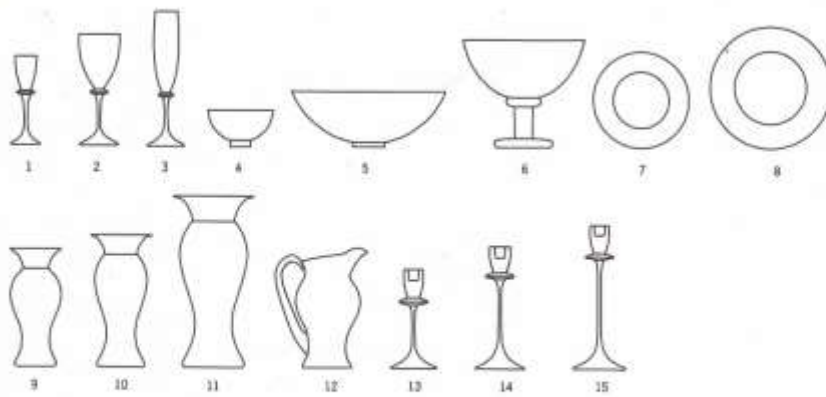

Design: Kjell Engman.

1	ACQUANT 1/BOX SNAPS 1/KART H: 8 1/4" 210 MM	99662	10	VASE 1/BOX VAS 1/KART H: 11 3/4" 300 MM	49611
2	WINE 1/BOX VIN 1/KART H: 10 5/8" 270 MM	99660	11	VASE 1/BOX VAS 1/KART H: 14 3/4" 375 MM	49612
3	CHAMPAGNE 1/BOX CHAMPAGNE 1/KART H: 11 3/4" 290 MM	99661	12	KIG 1/BOX KÄRRA 1/KART H: 9" 230 MM	89603
4	BOWL 1/BOX SKÅL 1/KART Ø: 5 1/2" 140 MM 99611 ORANGE/ORANGE 99612 BLÅ/BLÅ 99613 GRÖN/GRÖN 99614 GUL/GUL		13	CANDLESTICK 1/BOX LÅSSTAKE 1/KART H: 8 1/4" 210 MM	89610
5	BOWL BLUE 1/BOX SKÅL BLÅ 1/KART Ø: 13" 330 MM	99615	14	CANDLESTICK 1/BOX LÅSSTAKE 1/KART H: 10 1/4" 260 MM	89611
6	BOWL FOOTED 1/BOX SKÅL PÅ FOT 1/KART Ø: 9 1/2" 240 MM	99610	15	CANDLESTICK 1/BOX LÅSSTAKE 1/KART H: 12 1/4" 310 MM	89612
7	SMALL PLATE 1/BOX ASSETT 1/KART Ø: 7 7/8" 200 MM 79610 ORANGE/ORANGE 79611 BLÅ/BLÅ 79612 GRÖN/GRÖN 79613 GUL/GUL		* = NEW ITEM/NYHET		
8	PLATE 1/BOX TALLRIK 1/KART Ø: 10 1/4" 260 MM 79614 BLÅ/BLÅ * 79630 ORANGE/ORANGE * 79631 GUL/GUL * 79632 GRÖN/GRÖN				
9	VASE 1/BOX VAS 1/KART H: 9 1/2" 240 MM	49610