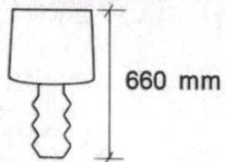

11190
Design:
Hanne-Lore Dreutler