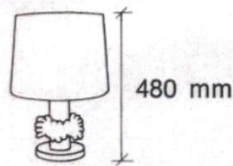

11090
Design:
Owe Sandeberg

10990
Design:
Hanne-Lore Dreutler