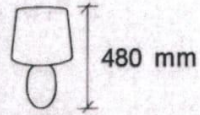

**10040**

Design:  
Owe Sandeberg  
Höjd. Height. Höhe:  
195 mm

**10000**

Design:  
Owe Sandeberg  
Höjd. Height. Höhe:  
215 mm

*355.-*  
**10010 (10020)**

Design:  
Owe Sandeberg  
Höjd. Height. Höhe:  
275 mm (185 mm)

**10070**

Design:  
Hanne-Lore Dreutler  
Höjd. Height. Höhe:  
300 mm

**10030**

Design:  
Owe Sandeberg  
Höjd. Height. Höhe:  
260 mm

**10080 (10060)**

Design:  
Hanne-Lore Dreutler  
Höjd. Height. Höhe:  
230 mm (190 mm)

**10050**

Design:  
Owe Sandeberg  
Höjd. Height. Höhe:  
205 mm

**11100**  
Design:  
Owe Sandeberg

**11220**  
Design:  
Owe Sandeberg  
**11230 (Med brun fot)**  
(With brown pedestal)  
(Mit braunem Fuss)