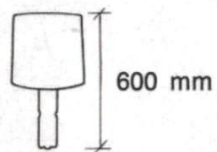

11190
Design:
Hanne-Lore Dreutler

11150
Design:
G & A Wärrff