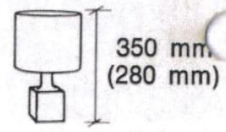

11020 (11030)
Design:
Bertil Vallien