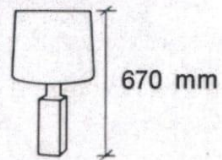

11090
Design:
Owe Sandeberg