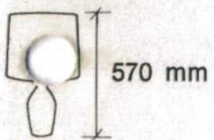

11210
Design:
Hanne-Lore Dreutler