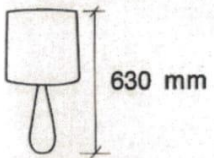

11210
Design:
Hanne-Lore Dreutler

11110
Design:
Vicke Lindstrand