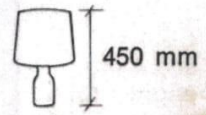

11220
Design:
Owe Sandeberg
11230 (Med brun fot)
(With brown pedestal)
(Mit braunem Fuss)

11140
Design:
G & A Wärff