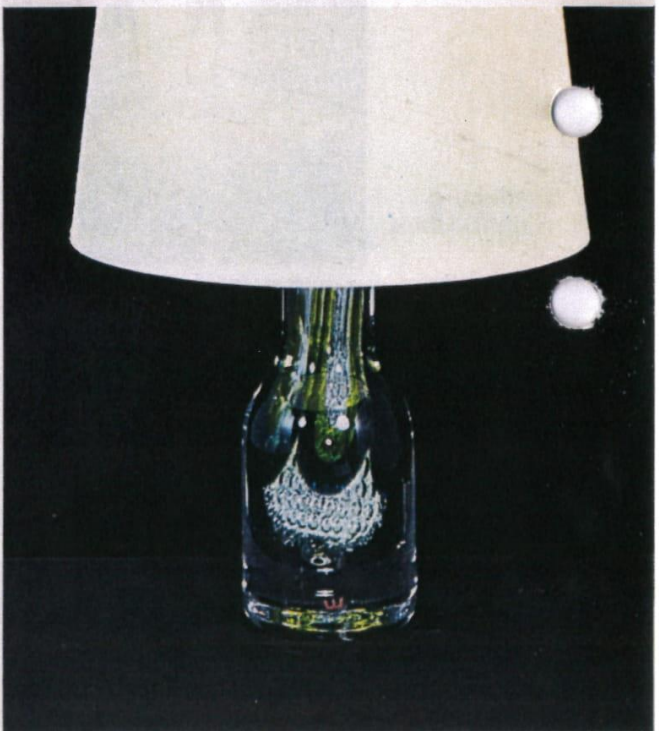

11160
Design:
Vicke Lindstrand

11140
Design:
G & A Wärff