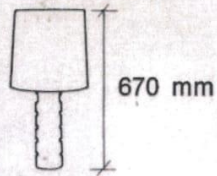

**10040**

Design:  
Owe Sandeberg  
Höjd. Height. Höhe:  
195 mm

**10000**

Design:  
Owe Sandeberg  
Höjd. Height. Höhe:  
215 mm

*355.-*  
**10010 (10020)**

Design:  
Owe Sandeberg  
Höjd. Height. Höhe:  
275 mm (185 mm)

**10070**

Design:  
Hanne-Lore Dreutler  
Höjd. Height. Höhe:  
300 mm

**10030**

Design:  
Owe Sandeberg  
Höjd. Height. Höhe:  
260 mm

**10080 (10060)**

Design:  
Hanne-Lore Dreutler  
Höjd. Height. Höhe:  
230 mm (190 mm)

**10050**

Design:  
Owe Sandeberg  
Höjd. Height. Höhe:  
205 mm

**11100**  
Design:  
Owe Sandeberg

**11220**  
Design:  
Owe Sandeberg  
**11230 (Med brun fot)**  
(With brown pedestal)  
(Mit braunem Fuss)