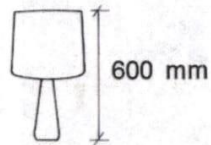

11170
Design:
Hanne-Lore Dreutler

11000
Design:
Vicke Lindstrand