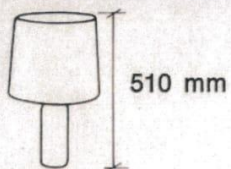

11130
Design:
G & A Wärrf