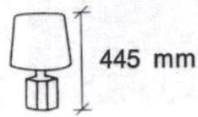

11170
Design:
Hanne-Lore Dreutler