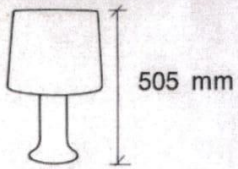

11260
Design:
Hanne-Lore Dreutler