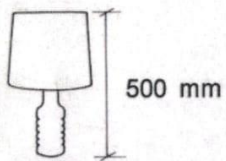

11260
Design:
Hanne-Lore Dreutler

11120
Design:
Owe Sandeberg