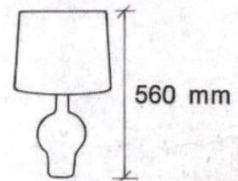

11020 (11030)
Design:
Bertil Vallien

11250
Design:
Hanne-Lore Dreutler