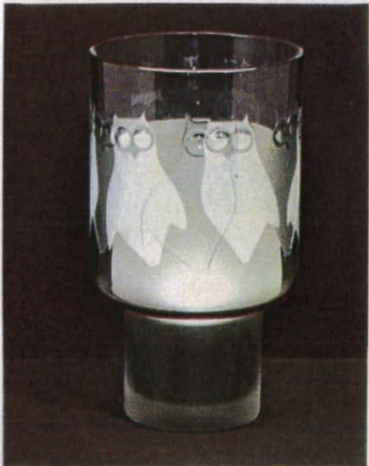

**10040**

Design:  
Owe Sandeberg  
Höjd. Height. Höhe:  
195 mm

**10000**

Design:  
Owe Sandeberg  
Höjd. Height. Höhe:  
215 mm

*355.-*  
**10010 (10020)**

Design:  
Owe Sandeberg  
Höjd. Height. Höhe:  
275 mm (185 mm)

**10070**

Design:  
Hanne-Lore Dreutler  
Höjd. Height. Höhe:  
300 mm

**10030**

Design:  
Owe Sandeberg  
Höjd. Height. Höhe:  
260 mm

**10080 (10060)**

Design:  
Hanne-Lore Dreutler  
Höjd. Height. Höhe:  
230 mm (190 mm)