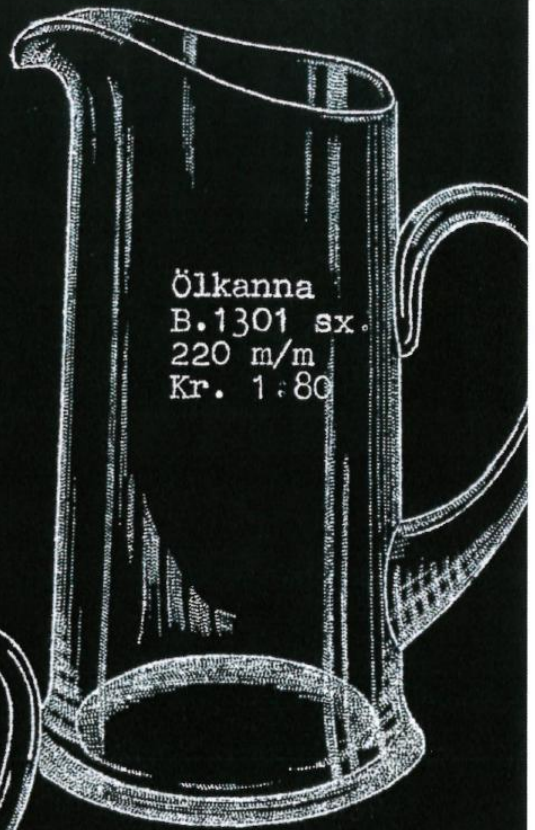

Blomglas
B.1317/905
250 m/m
Kr. 21:-

Blomglas
B.1321/905
100 m/m högt
Kr. 6:50

Blomglas
B.1320/905
190 m/m
Kr. 8:50

Askkopp B.1319/905
170 m/m diam.
Kr. 10:-

Ölglas B.1326
(Bock) Sx.
Höjd 195 m/m
Pris: Kr. 0.70
Med guldkant
Kr. 1.20