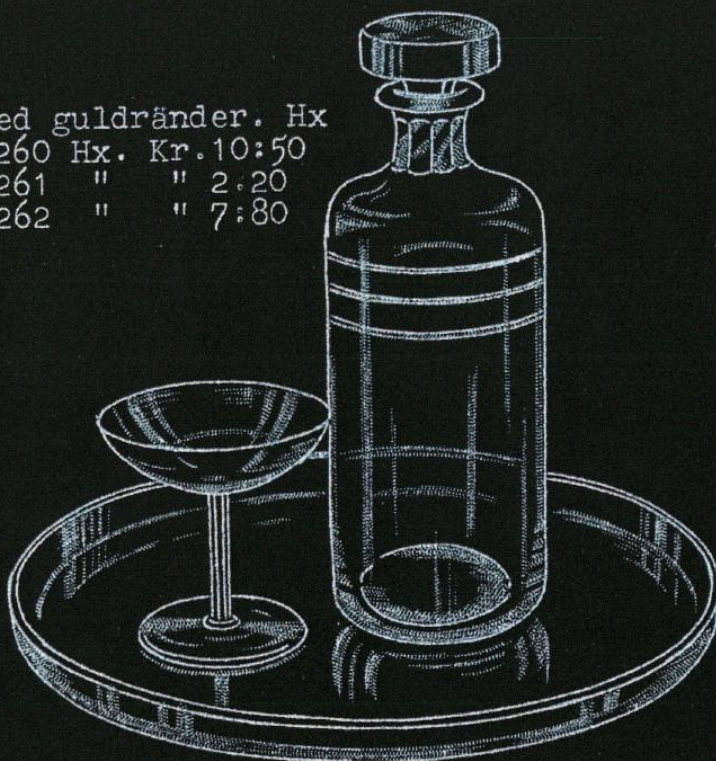

Whiskyflaska och glas
 med 3 ränder. Hx.
 Karaff B.1263 Kr. 16:-
 Glas B.1264 " 5:-
 pr st.

Cognacsskål
 slipat ben Hx
 B.1265 Kr. 2:50 s

Med gällande pristillägg.

Blomglas ring-
optic HxB.1266
245 m/m
Kr. 11.-B.1267
180 m/m
Kr. 8.-Marmeladburk
B.1268 färg 912
Höjd 130 m/mKanna
B.1269 Hx
Höjd
230 m/m
Kr. 15.-Pris: Med lock Kr. 6.-
Fat till
d:o Kr. 4.-