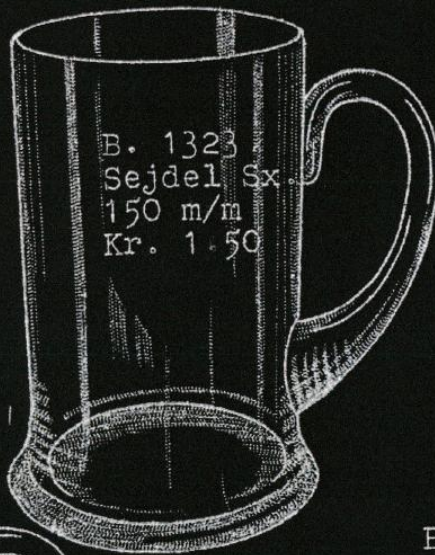

B.1294
Whiskyflaska
Färg 905 Höjd 250 m/m
Kr. 11:-

Cocktailglas
B.1296 f.905
Kr. 1:75 pr st.

Med gällande pristillägg.

Ölglas B.1326
(Bock) Sx.
Höjd 195 m/m
Pris: Kr. 0:70
Med guldkant
Kr. 1:20

Ölkanna
B.1301 sx.
220 m/m
Kr. 1:80

B. 1323
Sejdel Sx.
150 m/m
Kr. 1:50

Sejdel B.1322 Sx.
Höjd 115 m/m
Kr. 1:20

Bock
B.1324 Sx.

Pris
Slätt -40
Med guld-
kant -90
Höjd
130 m/m

Bock
B.1325
Sx.

Sl
Kr
Me
gu
ka
1:
Hö
190

Med gällande pristillägg.

Pokal B.1302 f.905
Höjd 250 m/m
Kr. 17:-