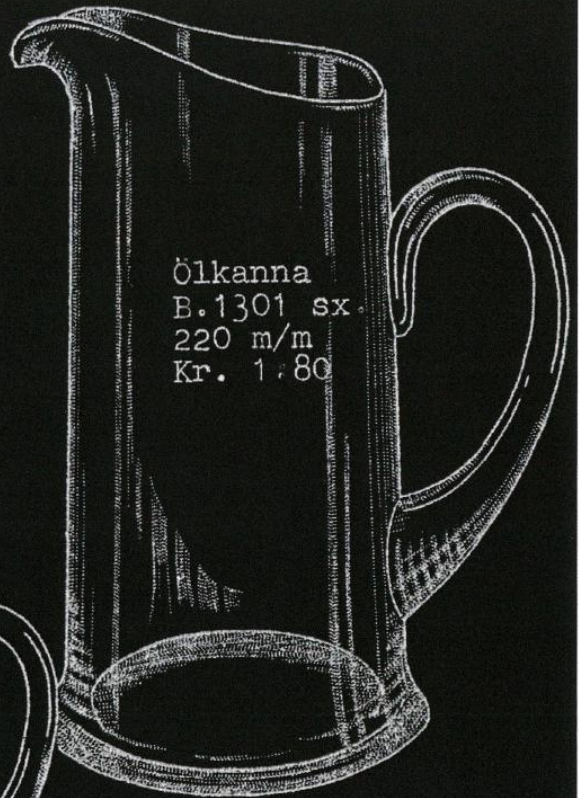

B.1294
Whiskyflaska
Färg 905 Höjd 250 m/m
Kr. 11:-

Cocktailglas
B.1296 f.905
Kr. 1:75 pr st.

Med gällande pristillägg.

Ölglas B.1326
(Bock) Sx.
Höjd 195 m/m
Pris: Kr. 0:70
Med guldkant
Kr. 1:20

Ölkanna
B.1301 sx.
220 m/m
Kr. 1:80

B. 1323
Sejdel Sx.
150 m/m
Kr. 1:50

Sejdel B.1322 Sx.
Höjd 115 m/m
Kr. 1:20

Bock
B.1324 Sx.

Pris
Slätt -40
Med guld-
kant -90
Höjd
130 m/m

Bock
B.1325
Sx.

Sl
Kr
Me
gu
ka
1:
Hö
190

Med gällande pristillägg.

Pokal B.1302 f.905
Höjd 250 m/m
Kr. 17:-