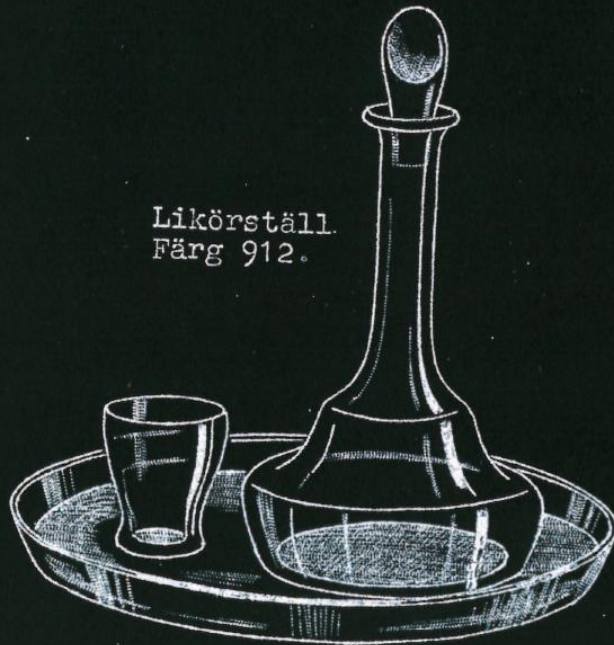

Blomglas
B. 507/912
185 m/m
Kr. 1:30
280 m/m
Kr. 2:50

Likörställ.
Färg 912.

Karaff B. 452/912 Kr. 2:65
Glas B. 453/912 " -:31
Bricka B. 453a/912 " 1:95