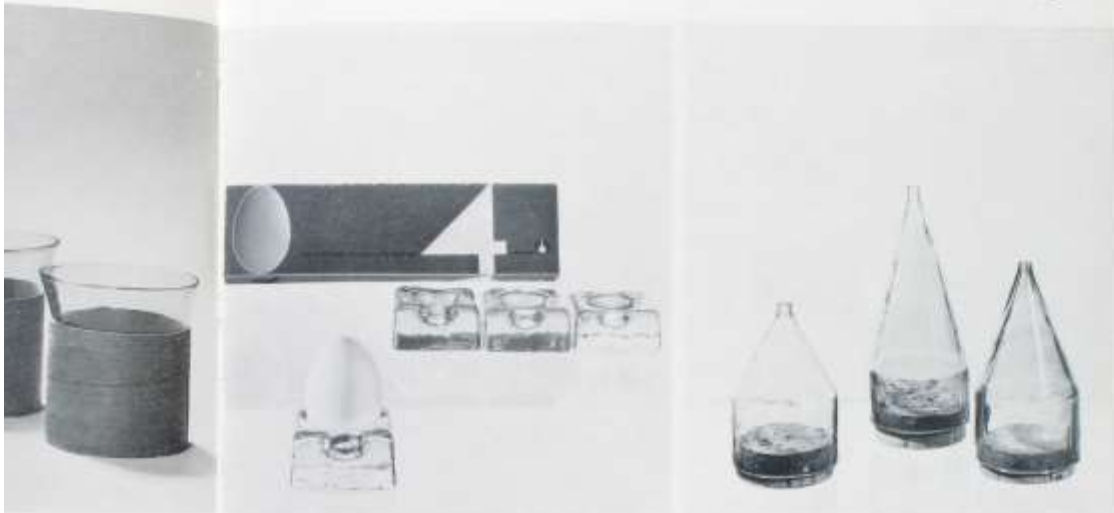

**cruet set**

h 2 1/2"

**peppar**  
 clear 3255 KL  
 smoke 3255 GR

3

h 5"

**sugar**  
 clear 3257 KL  
 smoke 3257 GR

h 4"

**salt**  
 clear 3256 KL  
 smoke 3256 GR