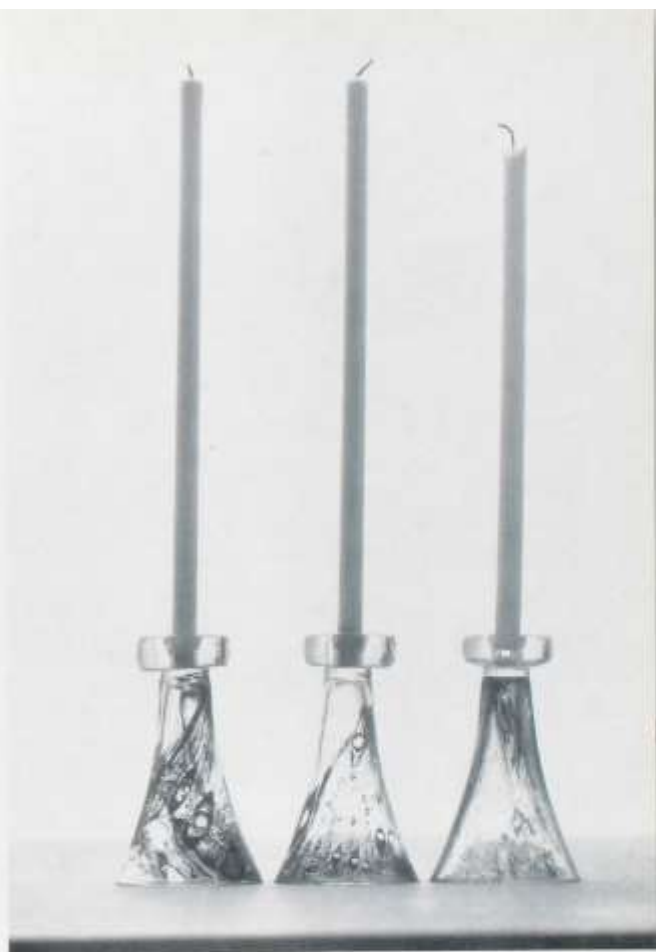

design eva englund

ljusstake

"eldiek"
klar

h 120 mm
E 3338 EL
E 3338 KL

2 ☐

candle stick

"fire play"
clear

h 434"
E 3338 EL
E 3338 KL

2 ☐