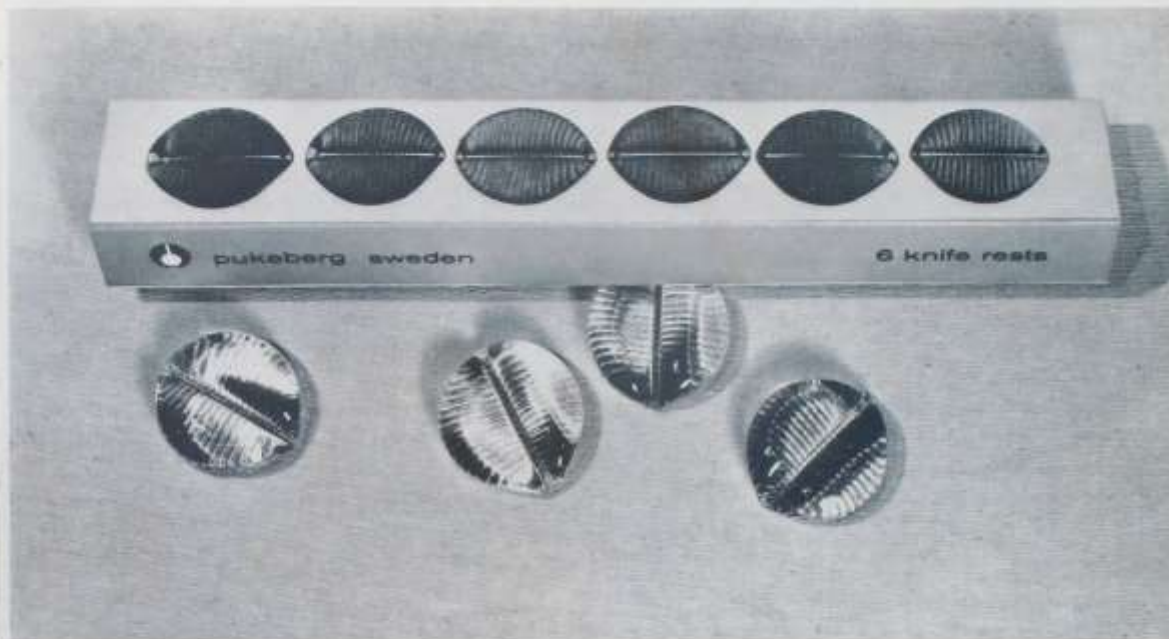

knivlägg, hållare för placeringskort etc.

	Ø 35 mm
klar	w 3170 KL
pac. blå	w 3170 PB
antikgrön	w 3170 AG
orange	w 3170 RG

6 ☐

knife rests, cardholders etc.

	Ø 1 1/2"
clear	w 3170 KL
pac. blue	w 3170 PB
antique green	w 3170 AG
orange	w 3170 RG

6 ☐