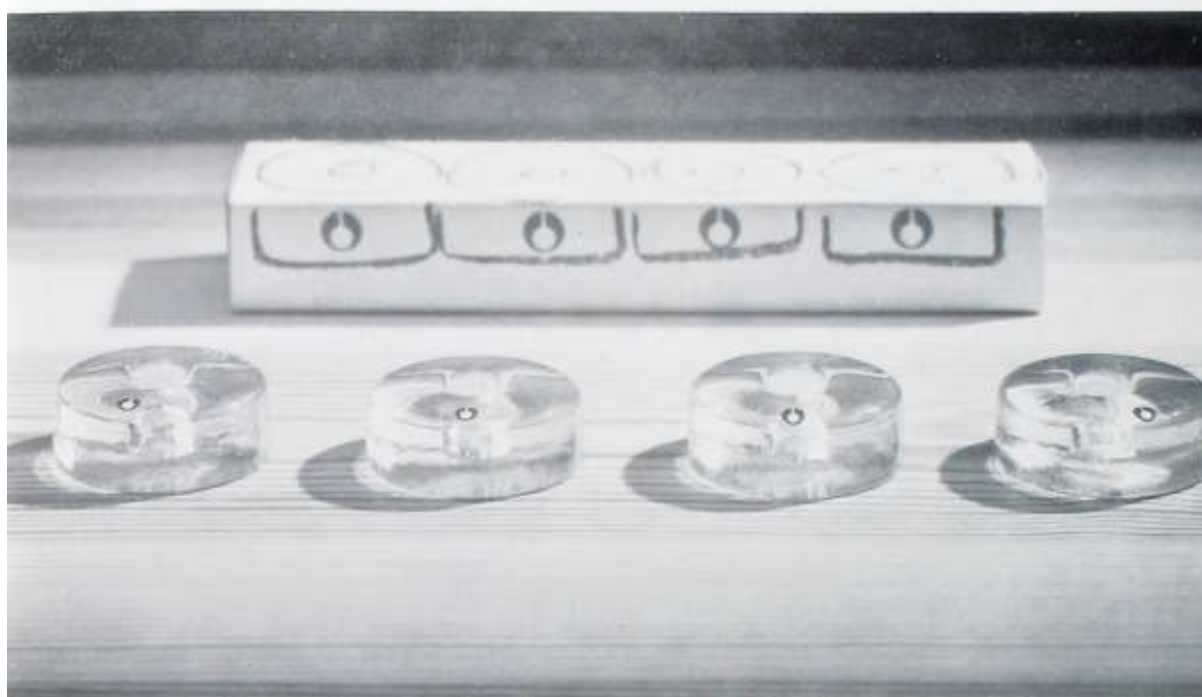

ljusstake

	ø 57 mm
klar	w 3153 KL
antikgrön	w 3153 AG
orange	w 3153 RG
pac. blå	w 3153 PB

4 ☐

candle stick

	Ø 2 1/4"
clear	w 3153 KL
antique green	w 3153 AG
orange	w 3153 RG
pac. blue	w 3153 PB

4 ☐