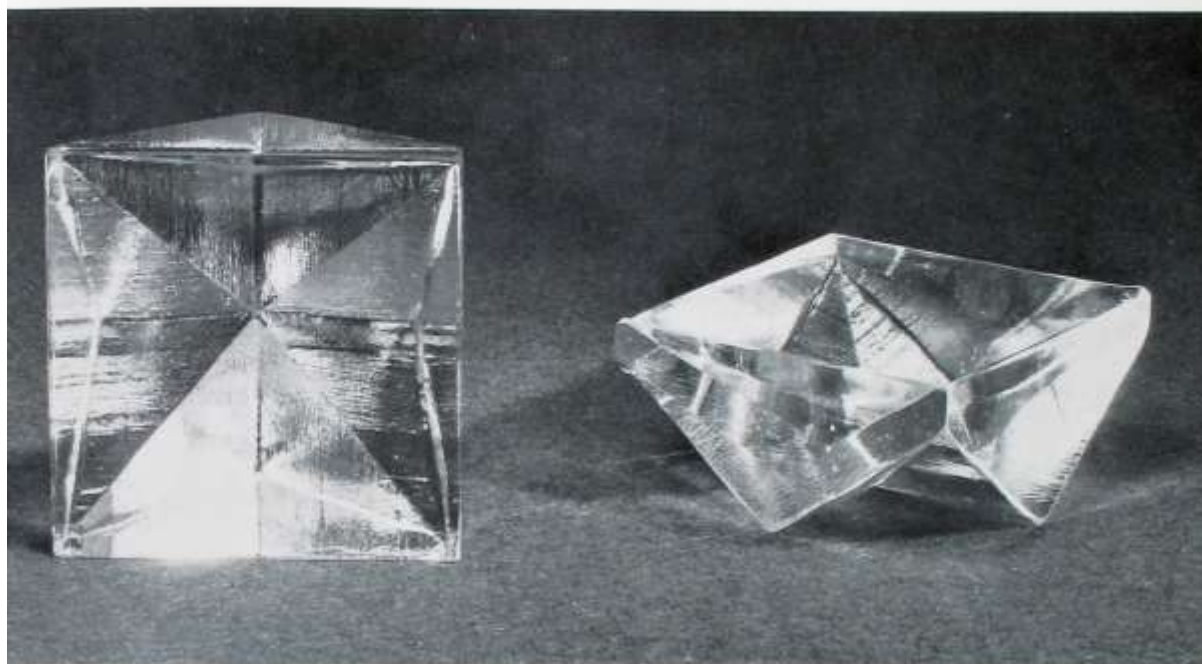

"pyramid" kopp

107×107×50 mm

klar E 3322 KL

1 □

"pyramid" tray

414×414×2"

clear E 3322 KL

1 □