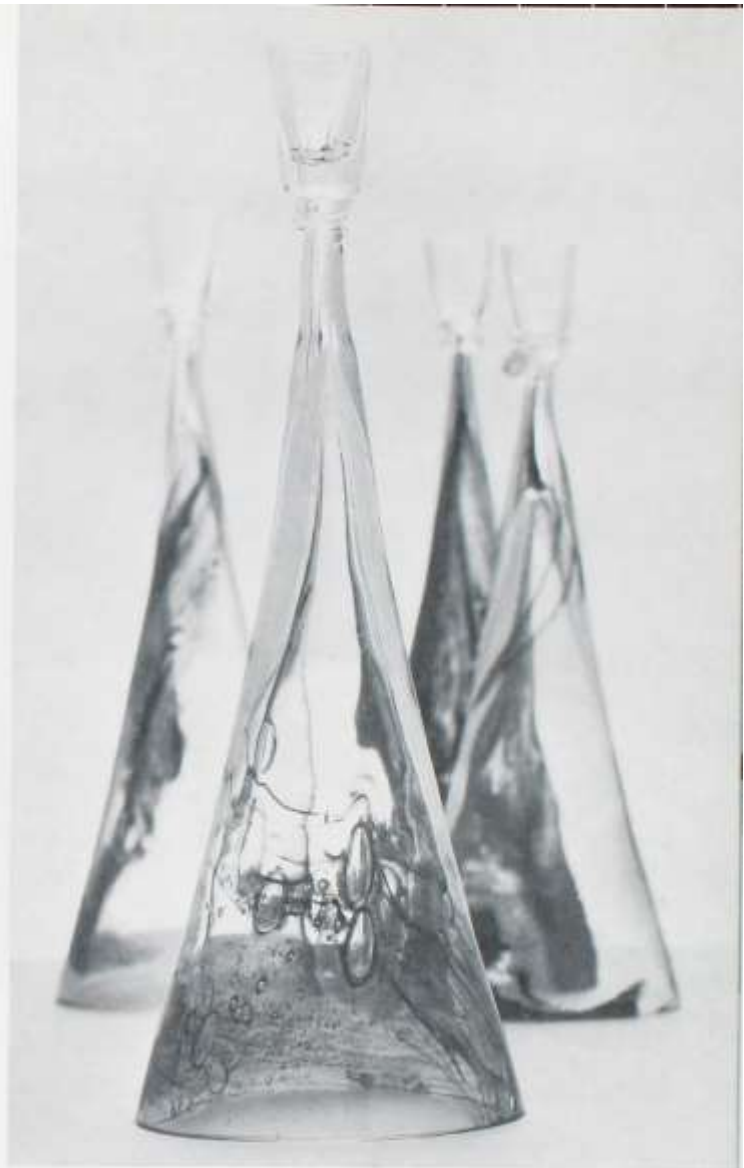

ljusstake "eldlek"

h 300 mm

E 3337 EL

2 ☐

design eva englund

candle stick "fire play"

h 12"

E 3337 EL

2 ☐