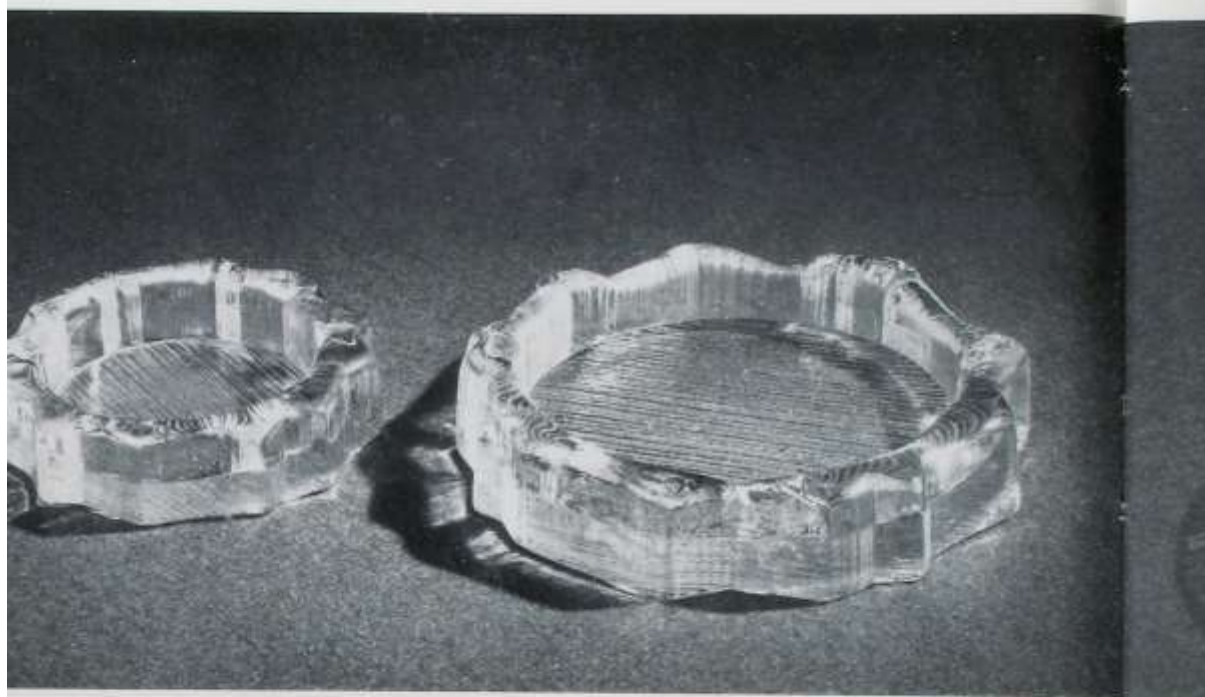

askfat

klar   Ø 140 mm
3306 KL

1 ☐

klar   Ø 190 mm
3307 KL

1 ☐

ashtray

klar   Ø 5 1/2"
3306 KL

1 ☐

klar   Ø 7 1/2"
3307 KL

1 ☐