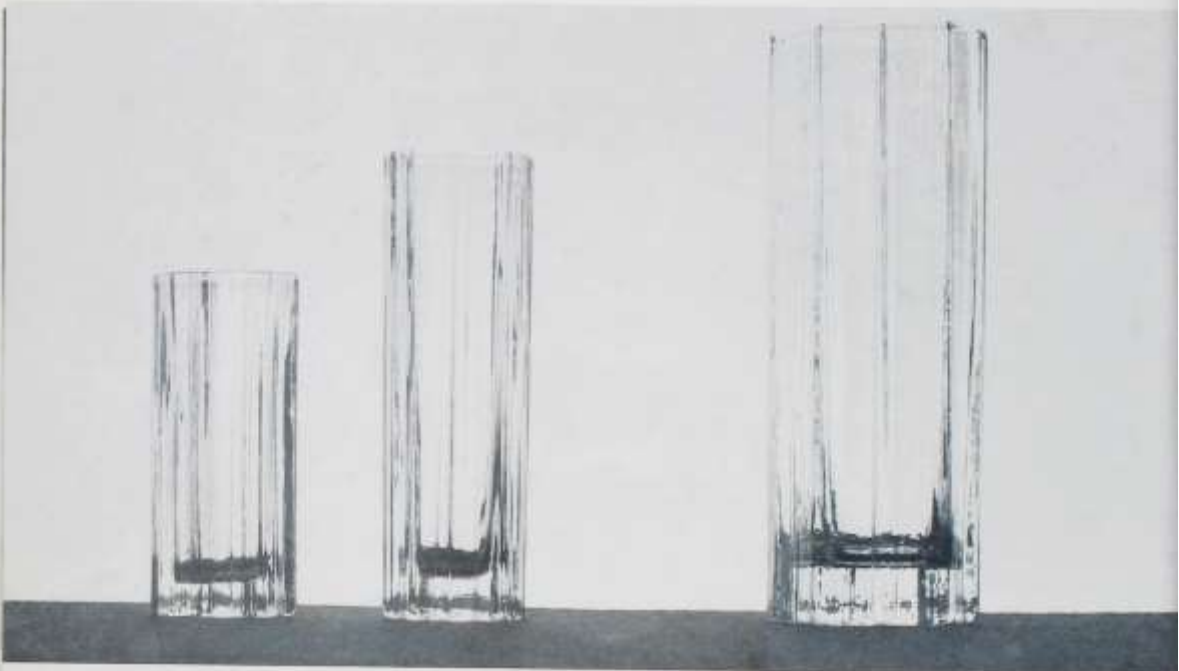

vaser

	h 160 mm		h 220 mm		h 290 mm
klar	3308 KL	klar	3309 KL	klar	3310 KL
amber	3308 AM	amber	3309 AM	amber	3310 AM

vases

	h 6 1/4"		h 8 3/4"		h 11 1/2"
clear	3308 KL	clear	3309 KL	clear	3310 KL
amber	3308 AM	amber	3309 AM	amber	3310 AM