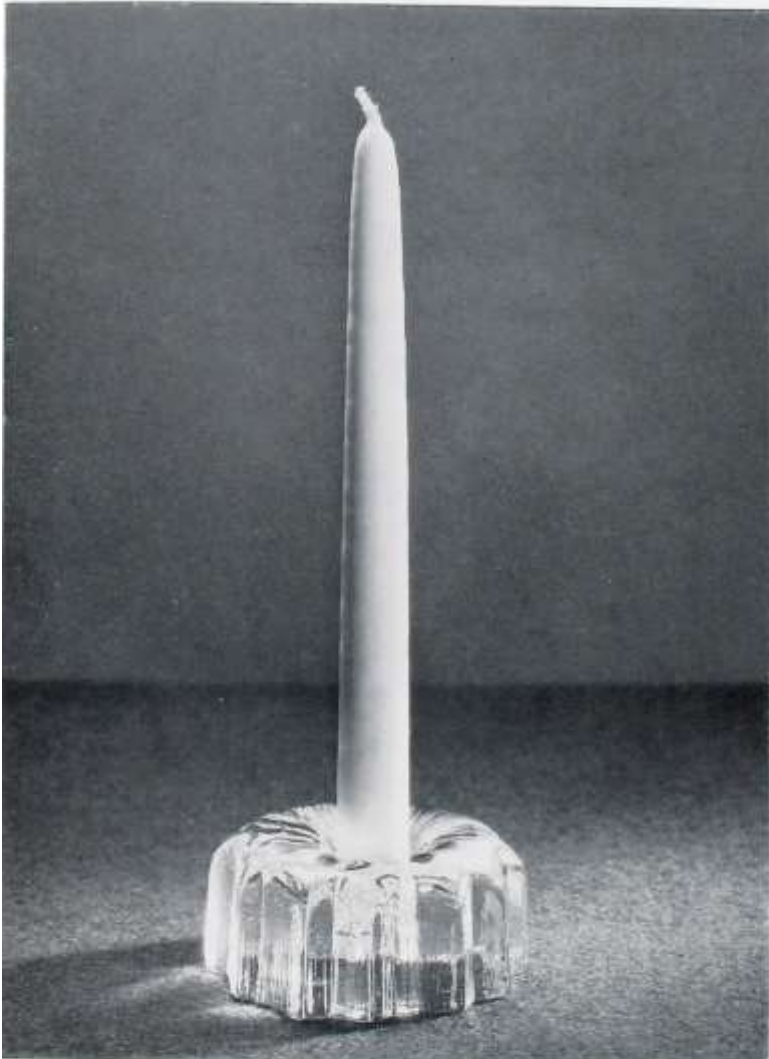

design eva englund

ljusstake

klar h 55 mm  
E 3324 KL

2

candle stick

clear h 2 1/4"  
E 3324 KL

2

ljusstake