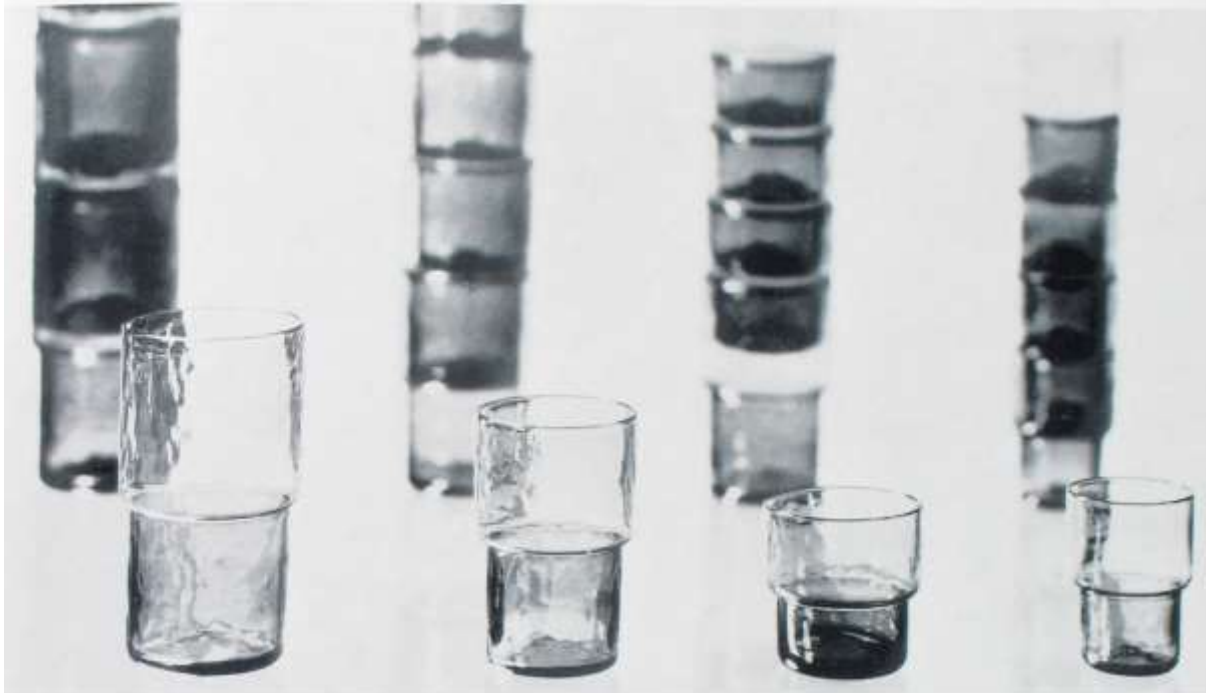

öl		vin		cocktail		nubbe	
	25 cl.		15 cl.		8 cl.		5 cl.
klar	3265 KL	klar	3266 KL	klar	3268 KL	klar	3267 KL
grå	3265 GR	grå	3266 GR	grå	3268 GR	grå	3267 GR
	6 ☐		6 ☐		6 ☐		6 ☐

stapelbar servis "COSY"
levereras i sexkantiga presentkartonger se sid. 3

beer		wine		cocktail		dram	
	9 oz		5 1/2 oz		3 oz		2 oz
clear	3265 KL	clear	3266 KL	clear	3268 KL	clear	3267 KL
smoke	3265 GR	smoke	3266 GR	smoke	3268 GR	smoke	3267 GR
	6 ☐		6 ☐		6 ☐		6 ☐

"COSY" comes in hexagonal gift boxes see page 3