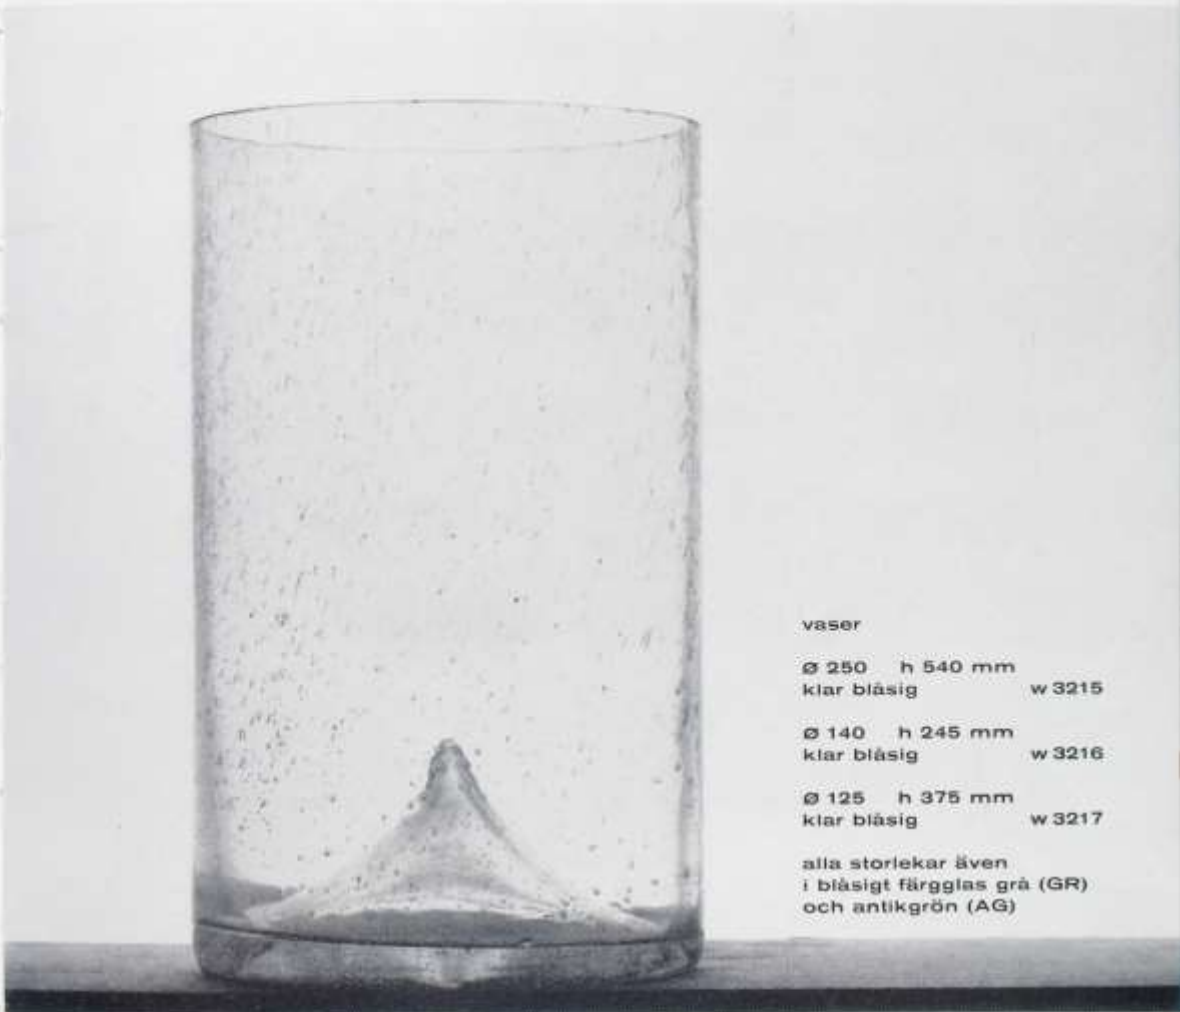

vaser

Ø 250 h 540 mm
klar blåsig w 3215

Ø 140 h 245 mm
klar blåsig w 3216

Ø 125 h 375 mm
klar blåsig w 3217

alla storlekar även
i blåsig färgglas grå (GR)
och antikgrön (AG)

vases

Ø 10" h 21 1/2"
clear blistry w 3215

Ø 5 1/2" h 9 1/2"
clear blistry w 3216

Ø 5" h 14 1/2"
clear blistry w 3217

all sizes also in blistry
coloured glass smoke (GR)
and antique green (AG)