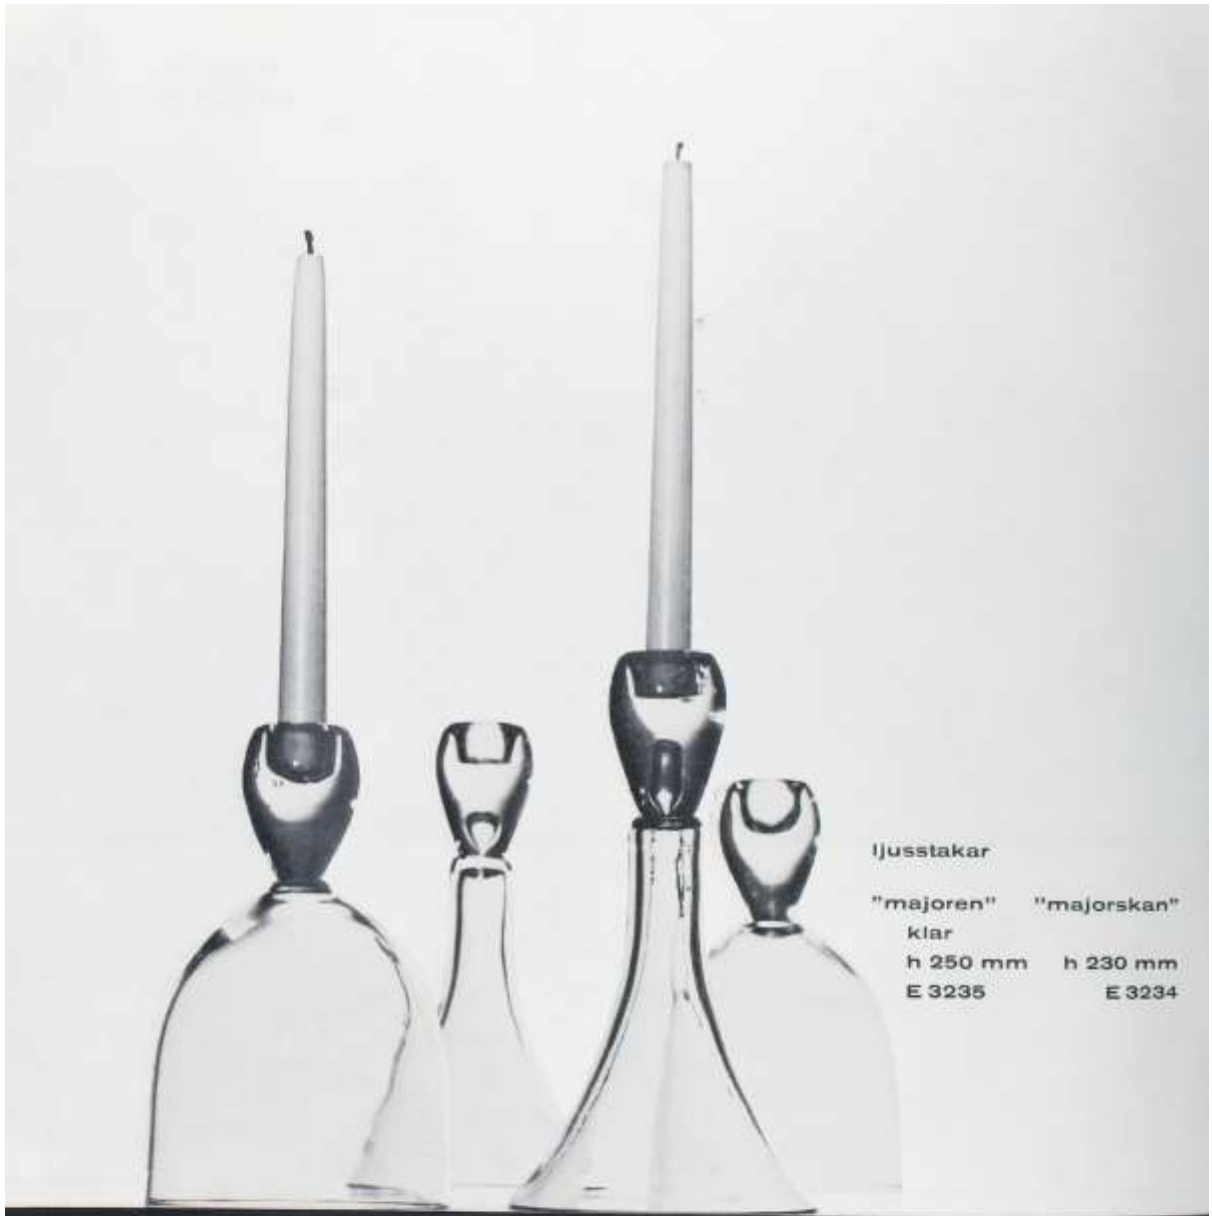

clear
grey

h 3 1/2"
E 3237
E 3237 GR

gillestake

	h 95 mm	
klar	E 3232	E 3233
antikgrön	E 3232 AG	E 3233 AG
	1 □	1 □

candlestick

	h 3 3/4"	
clear	E 3232	E 3233
antique green	E 3232 AG	E 3233 AG
	1 □	1 □

Ijusstakar