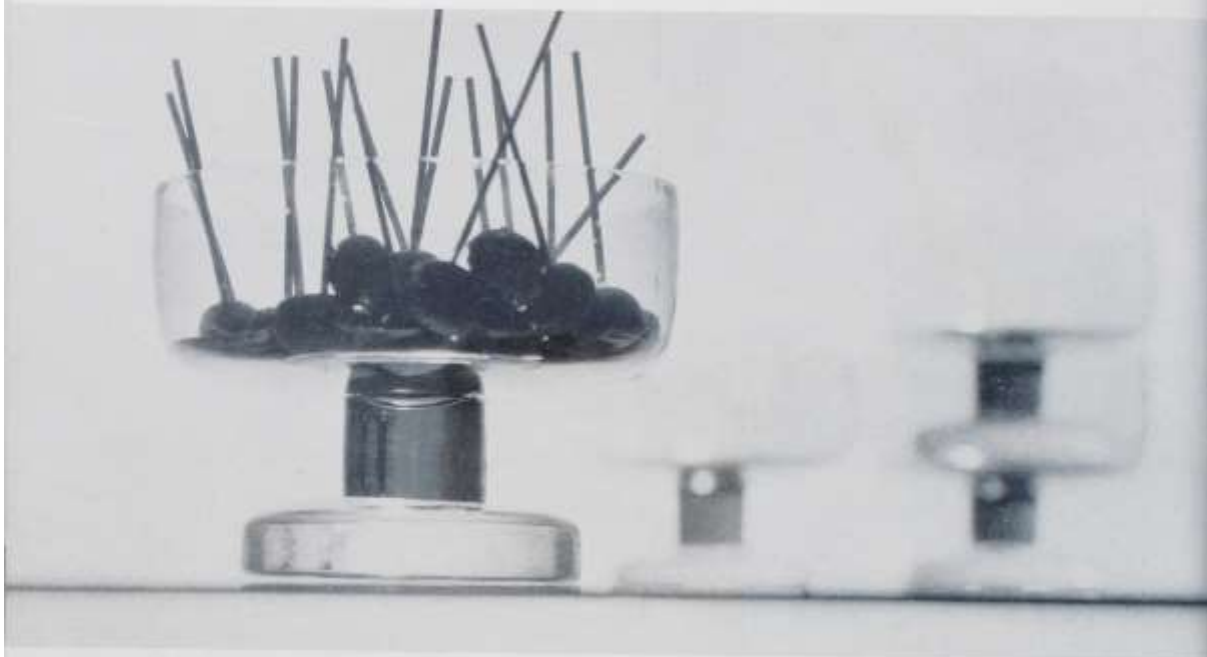

pukeberg

design göran wärff

"nautic"

skål 50 cl. - ø 130 mm
helt klar w 2146
grå, klar fot w 2146 GR

1 ☐

"nautic"

bowl 18 oz - ø 5 1/4"
fully clear w 2146
grey, clear base w 2146 GR

1 ☐