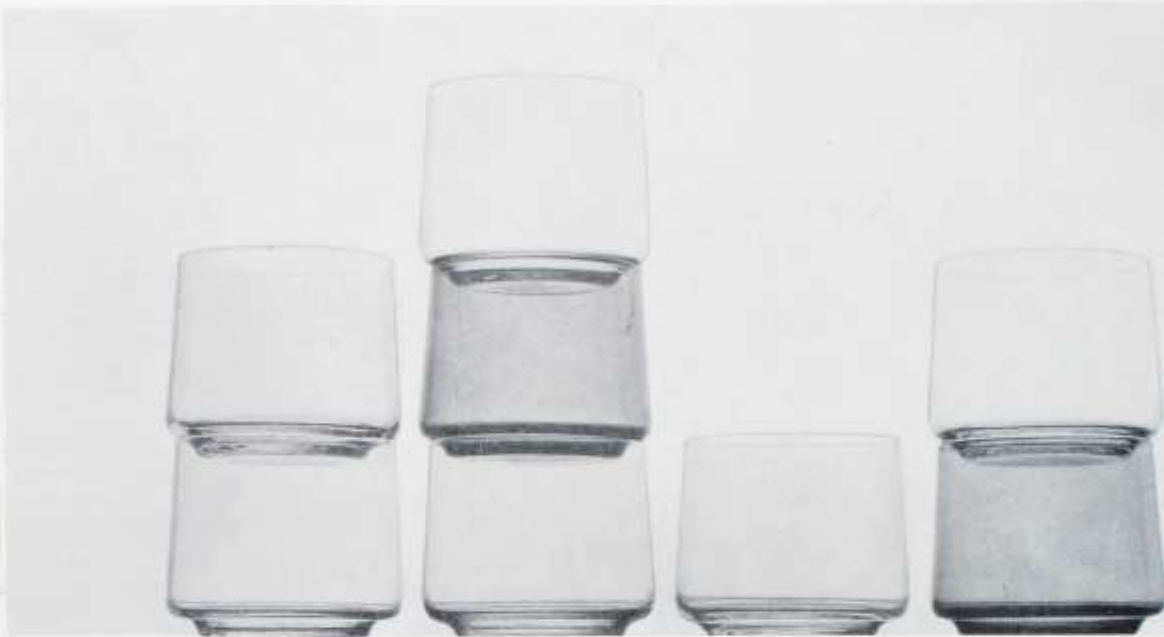

"sambo" tumbler "twist" selters

	25 cl.	10 cl.
klar	w 2124	w 2174
grå	w 2124 GR	w 2174 GR
pac. blå	w 2124 PB	w 2174 PB
röd	w 2124 R	
	6 ☐	6 ☐

"sambo" tumbler "twist" selters

	9 oz	3 1/2 oz
clear	w 2124	w 2174
smoke	w 2124 GR	w 2174 GR
pac. blue	w 2124 PB	w 2174 PB
ruby	w 2124 R	
	6 ☐	6 ☐