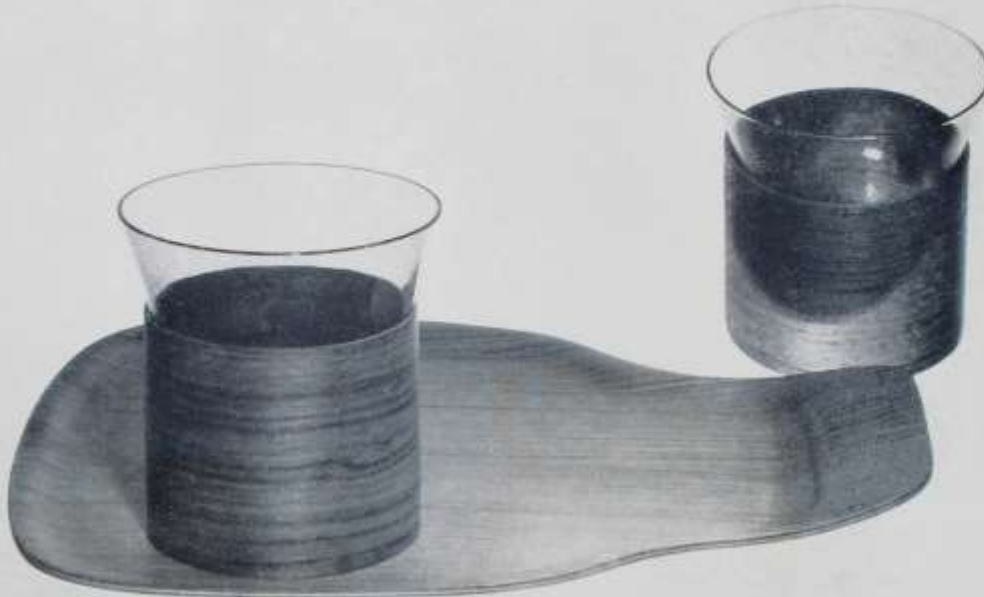

E 3234

vägglykta
arm av smide

klar blåsig h 280 mm
E 3231

wall candlestick
iron holder

clear blistry h 11"
E 3231

pukeberg

design göran wärff

teglas