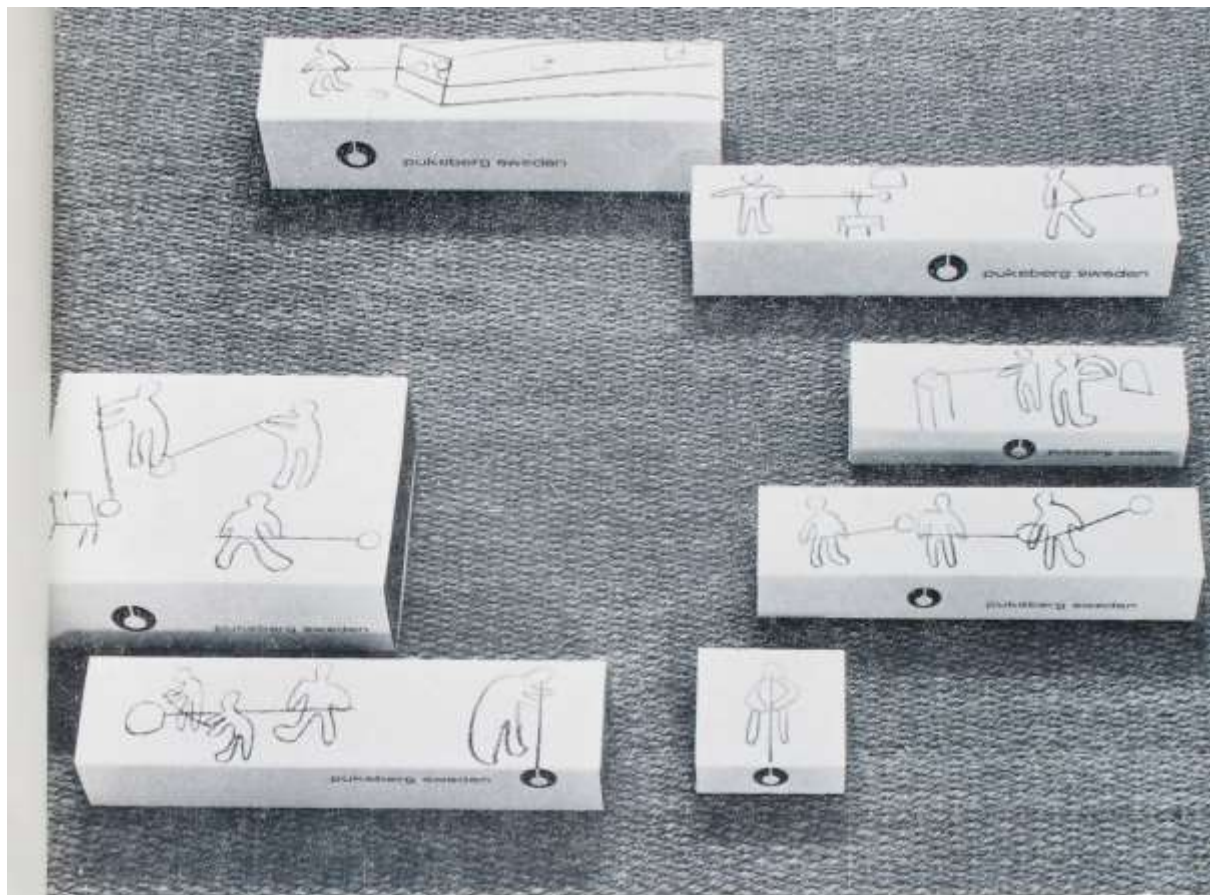

375
1965

pukeberg

tillverkar: hushållsglas - prydnadsglas - belysningsglas -
tekniskt glas - blåst och pressat - klart och färgat

Adress: Pukebergs Glasbruk, Nybro
tel. Nybro 0481/137 20

Our glassworks are manufacturers of: house-hold glass -
fancyglass - tableglass - illuminating glassware - lamp bases -
technical glass - blown and pressed - clear and coloured

Address: Pukebergs Glasbruk, Nybro
tel. 0481/137 20 Sweden
cable: Böhmarks, Nybro

Members of The General Export Association of Sweden

bilden visar kartonger med motiv från glashyttan, ritade av ann wärf. de glas som levereras i kartonger har i katalogen märkts med □. siffran vid figuren anger antalet glas i varje enhet.