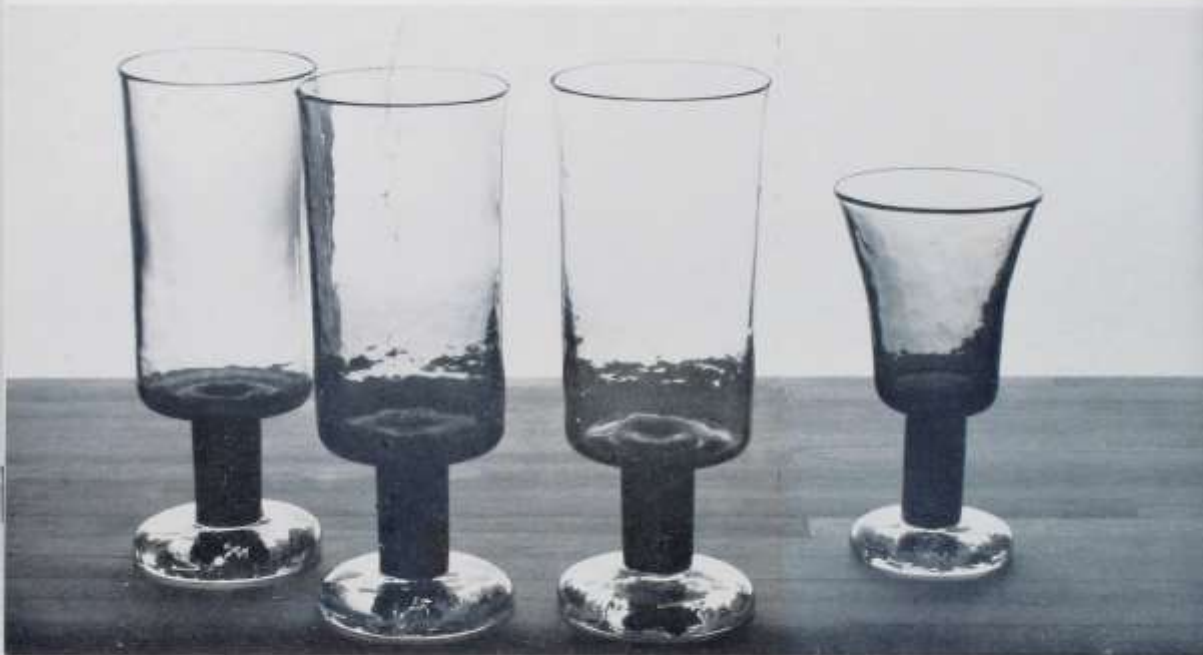

pukeberg

design göran wärff

long drink

klar
grå

35 cl.
w 2310
w 2310 GR

6 ☐

vin

9 cl.
w 2312
w 2312 GR

6 ☐

long drink

clear
smoke

12 1/2 oz
w 2310
w 2310 GR

6 ☐

wine

3 oz
w 2312
w 2312 GR

6 ☐