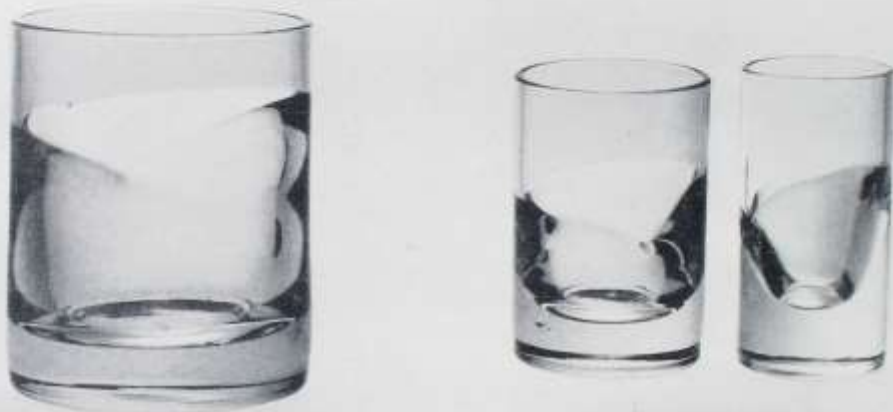

"on the sea"

	longdrink 35 cl.	grogg 20 cl.	sherry 6 1/2 cl.	nubbe 4 cl.
klar optic	w 2309 C	w 2128 C	w 2113 C	w 2127 C
klar slät, tjock botten	w 2309 PL	w 2128 PL	w 2113 PL	w 2127 PL
	6 ☐	6 ☐	6 ☐	6 ☐

"on the sea"

	longdrink 12 1/2 oz	water 7 oz	sherry 2 1/2 oz	dram 1 1/2 oz
clear optic	w 2309 C	w 2128 C	w 2113 C	w 2127 C
clear plain, thick bottom	w 2309 PL	w 2128 PL	w 2113 PL	w 2127 PL
	6 ☐	6 ☐	6 ☐	6 ☐