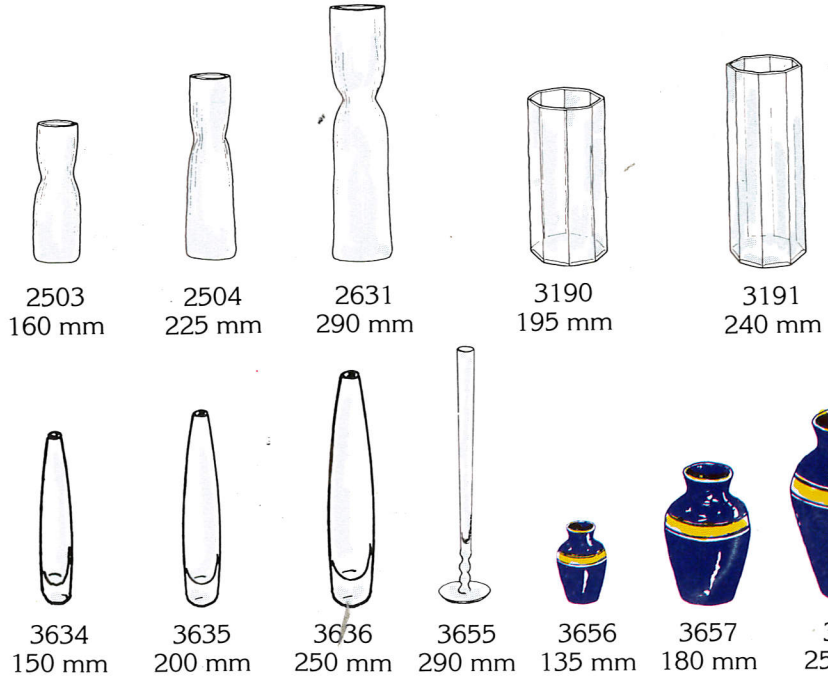

Vaser/Vases/Vasen