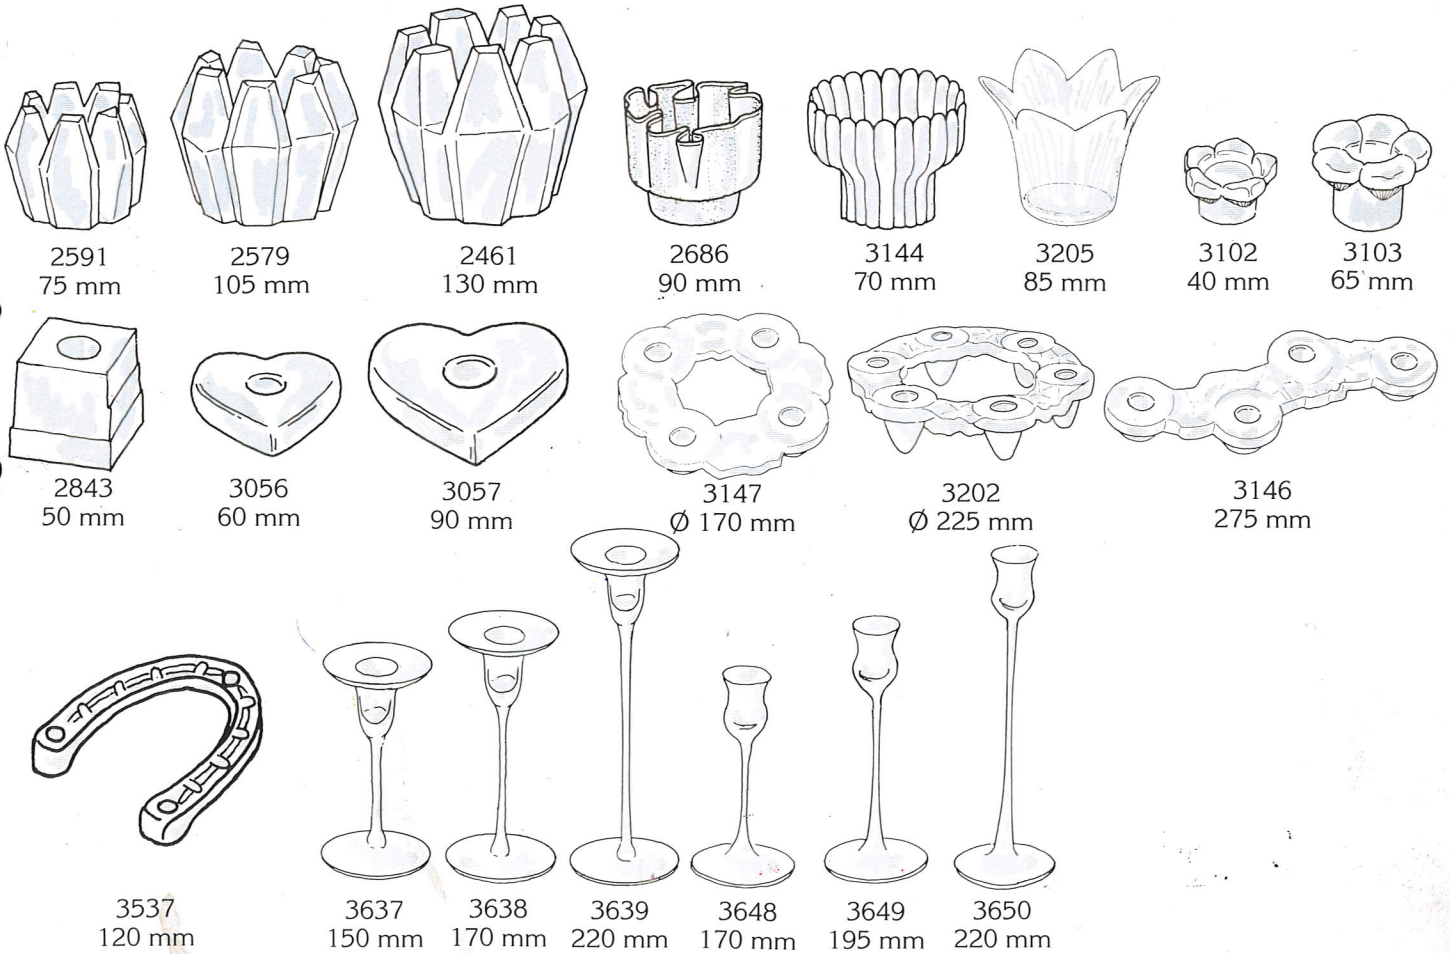

Lindshammar Glas AB

Box 302, S-57401 VETLANDA, SWEDEN.
Tel (46)-(0)383-210 50, Telex 35525 LINDS S.