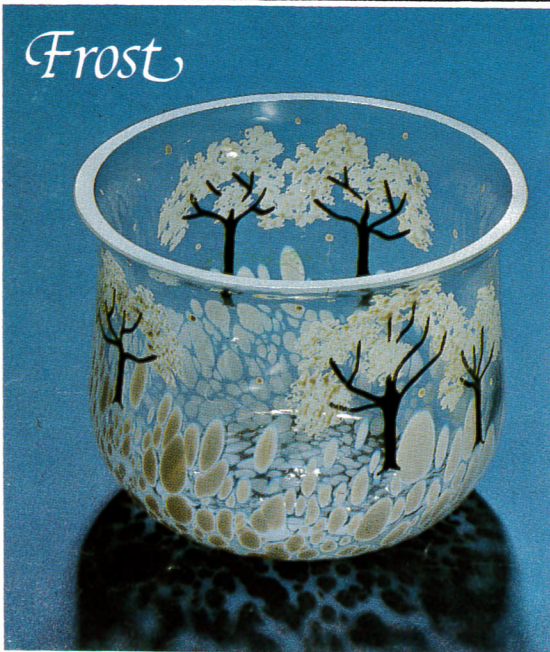

Design
Chatarina Åselius-Lidbeck

3222 Ø 120 mm

3245 Ø 155 mm