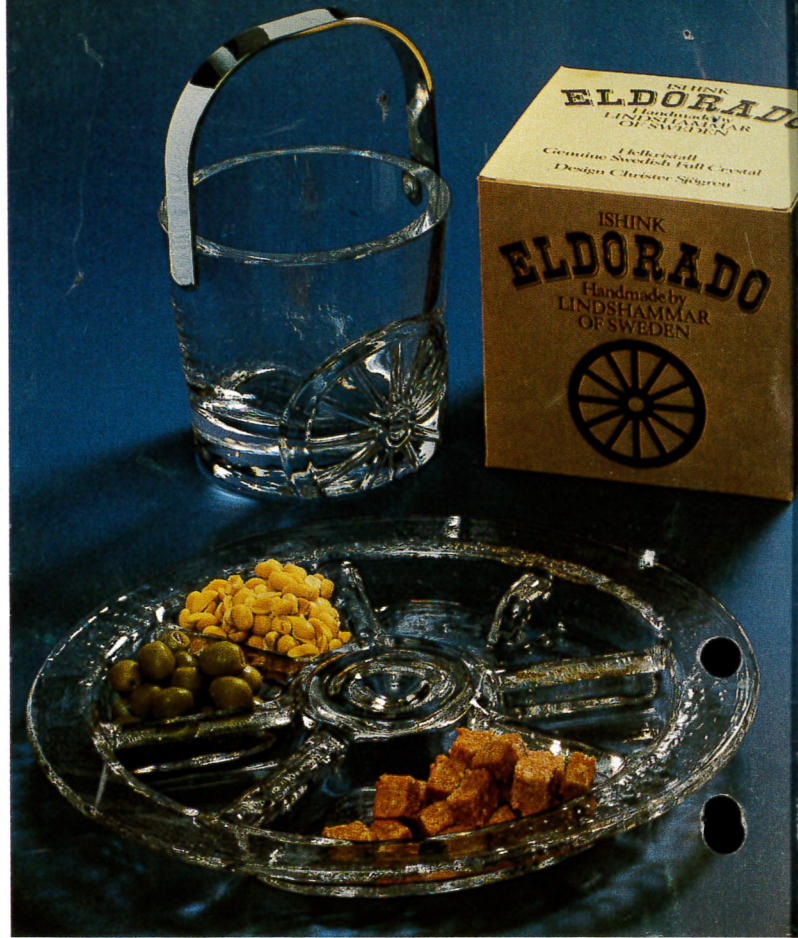

Design
Christer Sjögren

3123
Ø 320 mm

3006
Ø 135 mm

3002
6 cl

3145
10 cl

3003
15 cl

3004
30 cl

Cupol