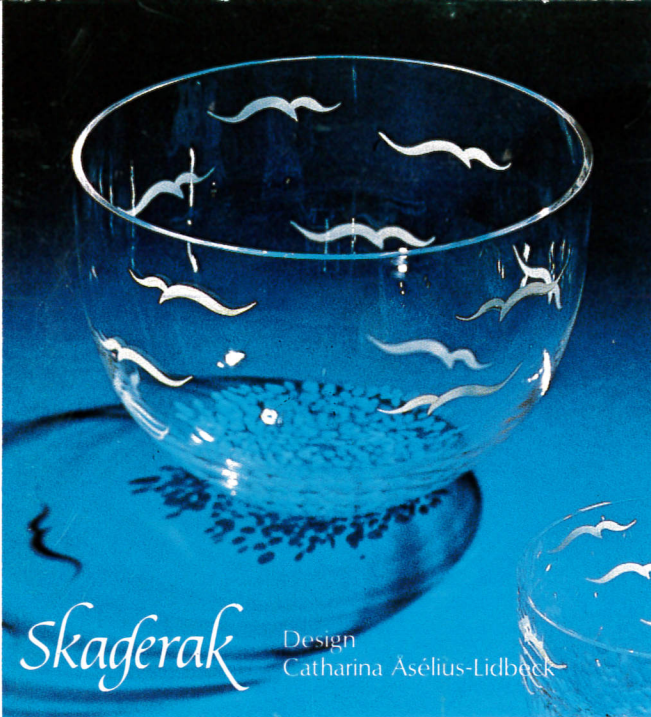

HANDMÅLAT HANDPAINTED/HANDGEMALT

Serie: Skagerak
Frost/Snow
Slända/Dragonfly

3179 Ø 120 mm

3180 Ø 150 mm

3181 Ø 220 mm

3518
1,5 l

3524
h. 125 mm

3525
h. 185 mm