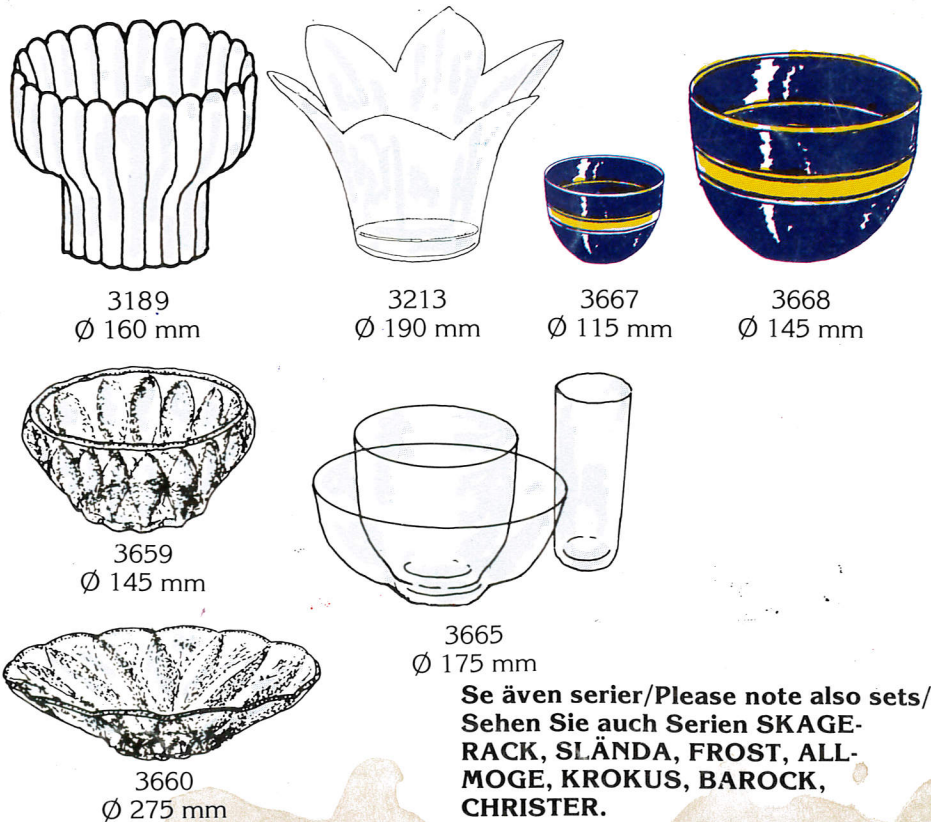

Se även serier/Please note also sets/
Sehen Sie auch Serien SKAGE-
RACK, SLÄNDA, FROST, ALL-
MOGE, KROKUS, BAROCK,
CHRISTER.