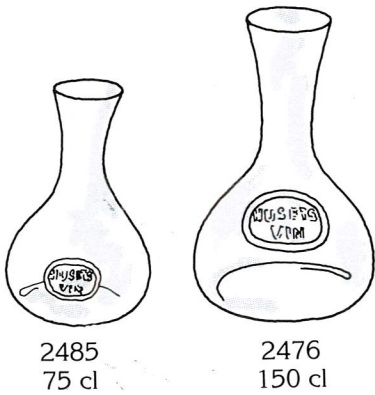

Karaffer, kannor, flaskor Decanters, bottles Karaffen, Flaschen

Se även serier/Please note also sets
Sehen Sie auch Serien
SKAGERAK, SLÄNDA, GÖKEN,
CHRISTER, CUPOL