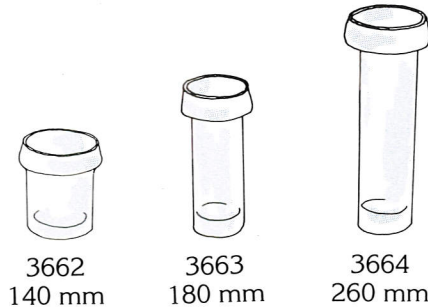

Vaser/Vases/Vasen

Karaffer, kannor, flaskor Decanters, bottles Karaffen, Flaschen

Se även serier/Please note also sets
Sehen Sie auch Serien
SKAGERAK, SLÄNDA, GÖKEN,
CHRISTER, CUPOL

LANDSKAPS-
BLOMMOR
3683
Ø 140 mm