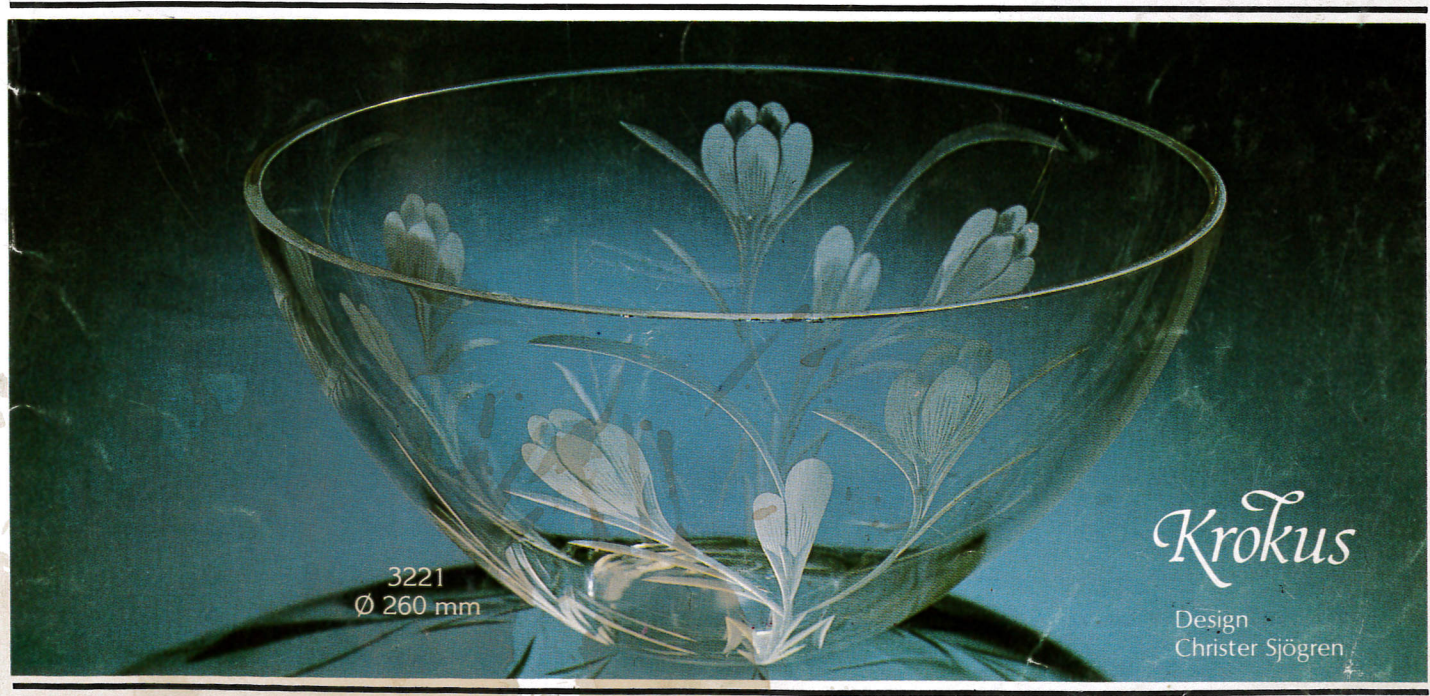

3221
Ø 260 mm

Krokus

Design
Christer Sjögren

Lindshammar Glas AB

Box 302, S-574 01 VETLANDA, SWEDEN.
Tel (46)-(0)383-210 50, Telex 35525 LINDS S.