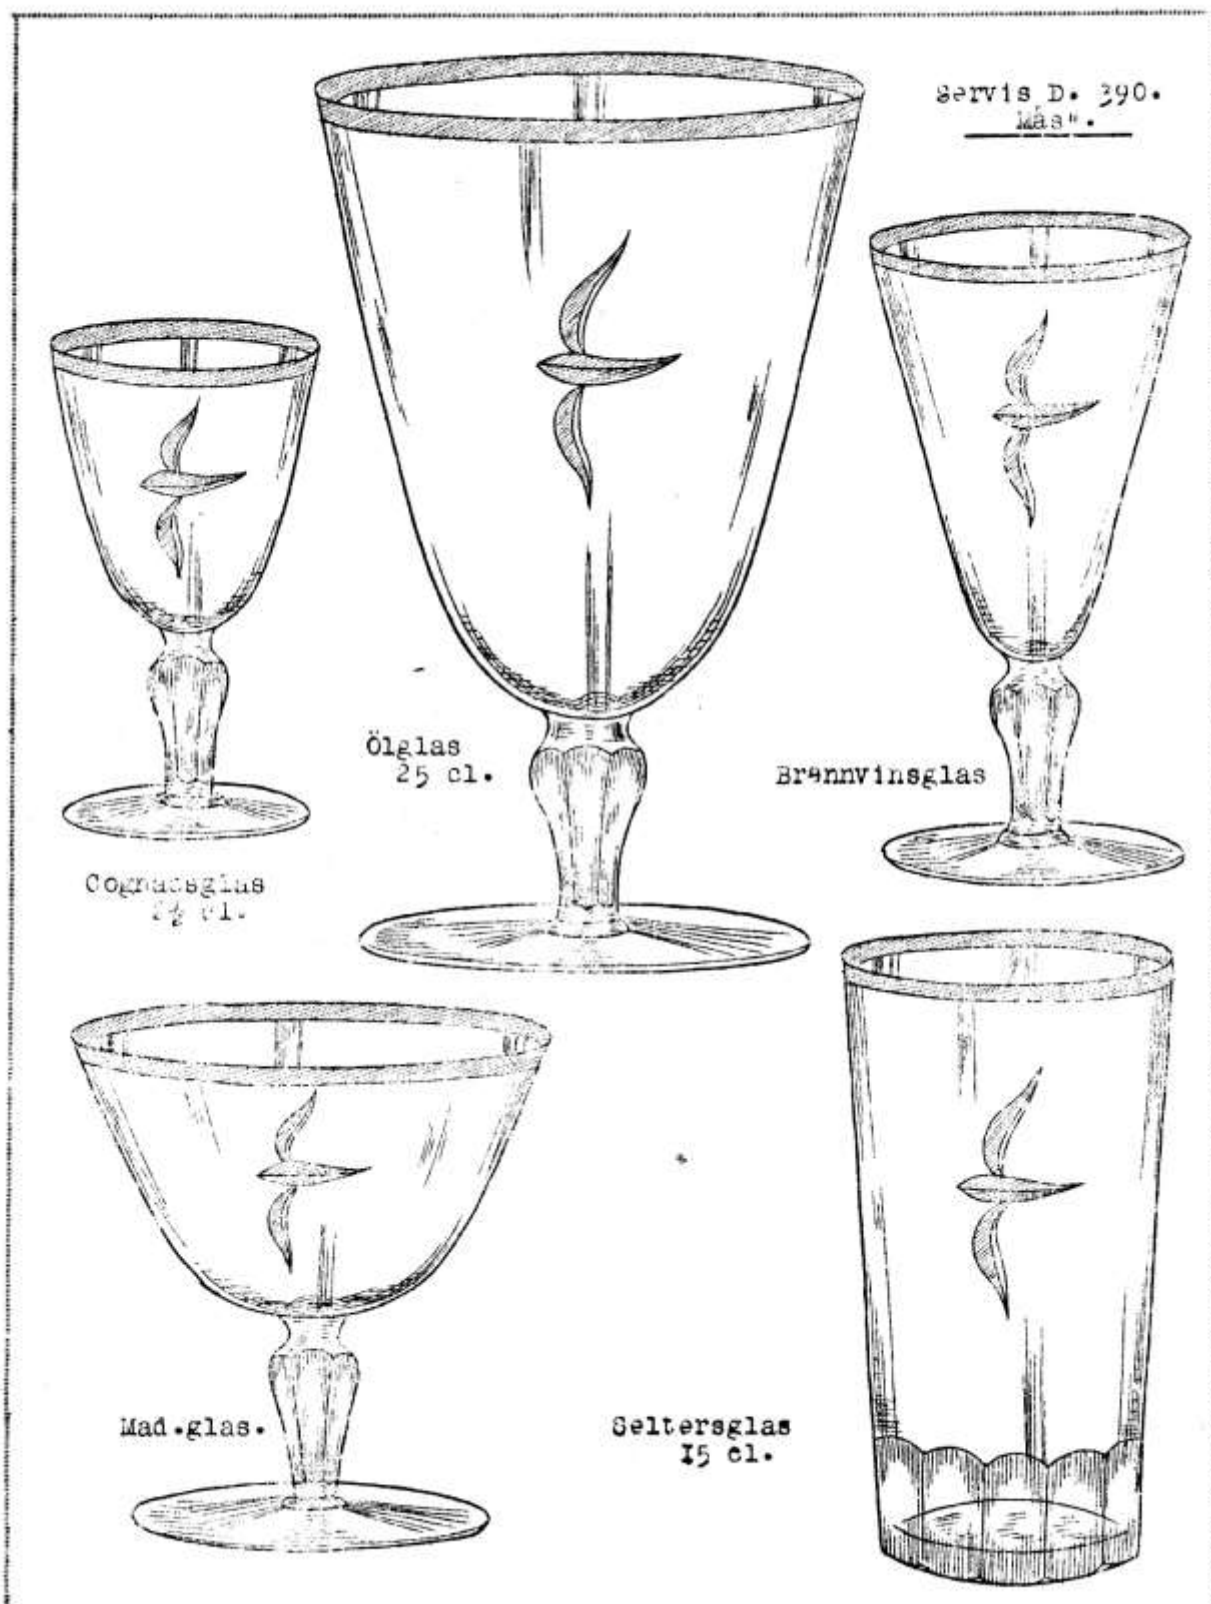

Ölglas
25 cl.

Brännvinsglas

Mad.glas.

Seltersglas
15 cl.

servis D. 390.
Mäs.