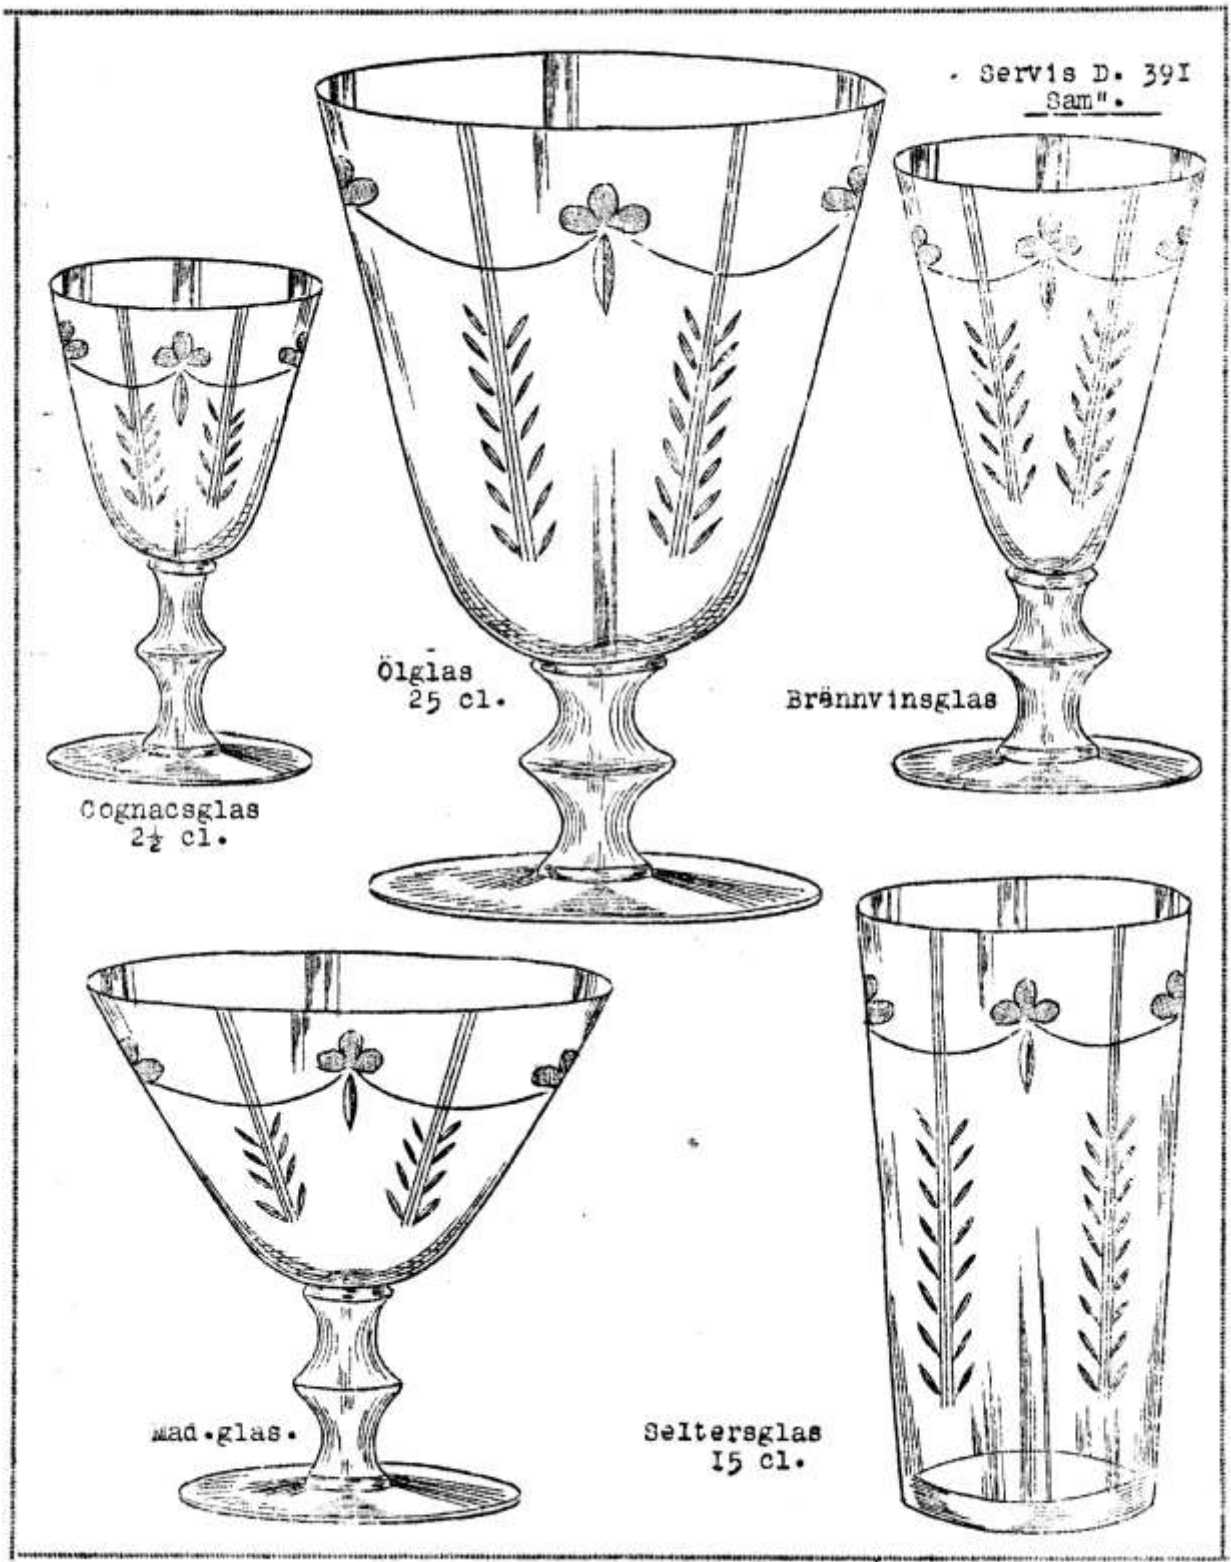

Servis D. 391.  
Nils".

Cognacglas  
8 1/2 cl.

Winglas  
25 cl.

Brännvinsglas.

Mad.glas.

Seltersglas  
15 cl.

A/B. HOVMANTORPENS NYA GLASBRUK.

Servis D. 391  
Sam.