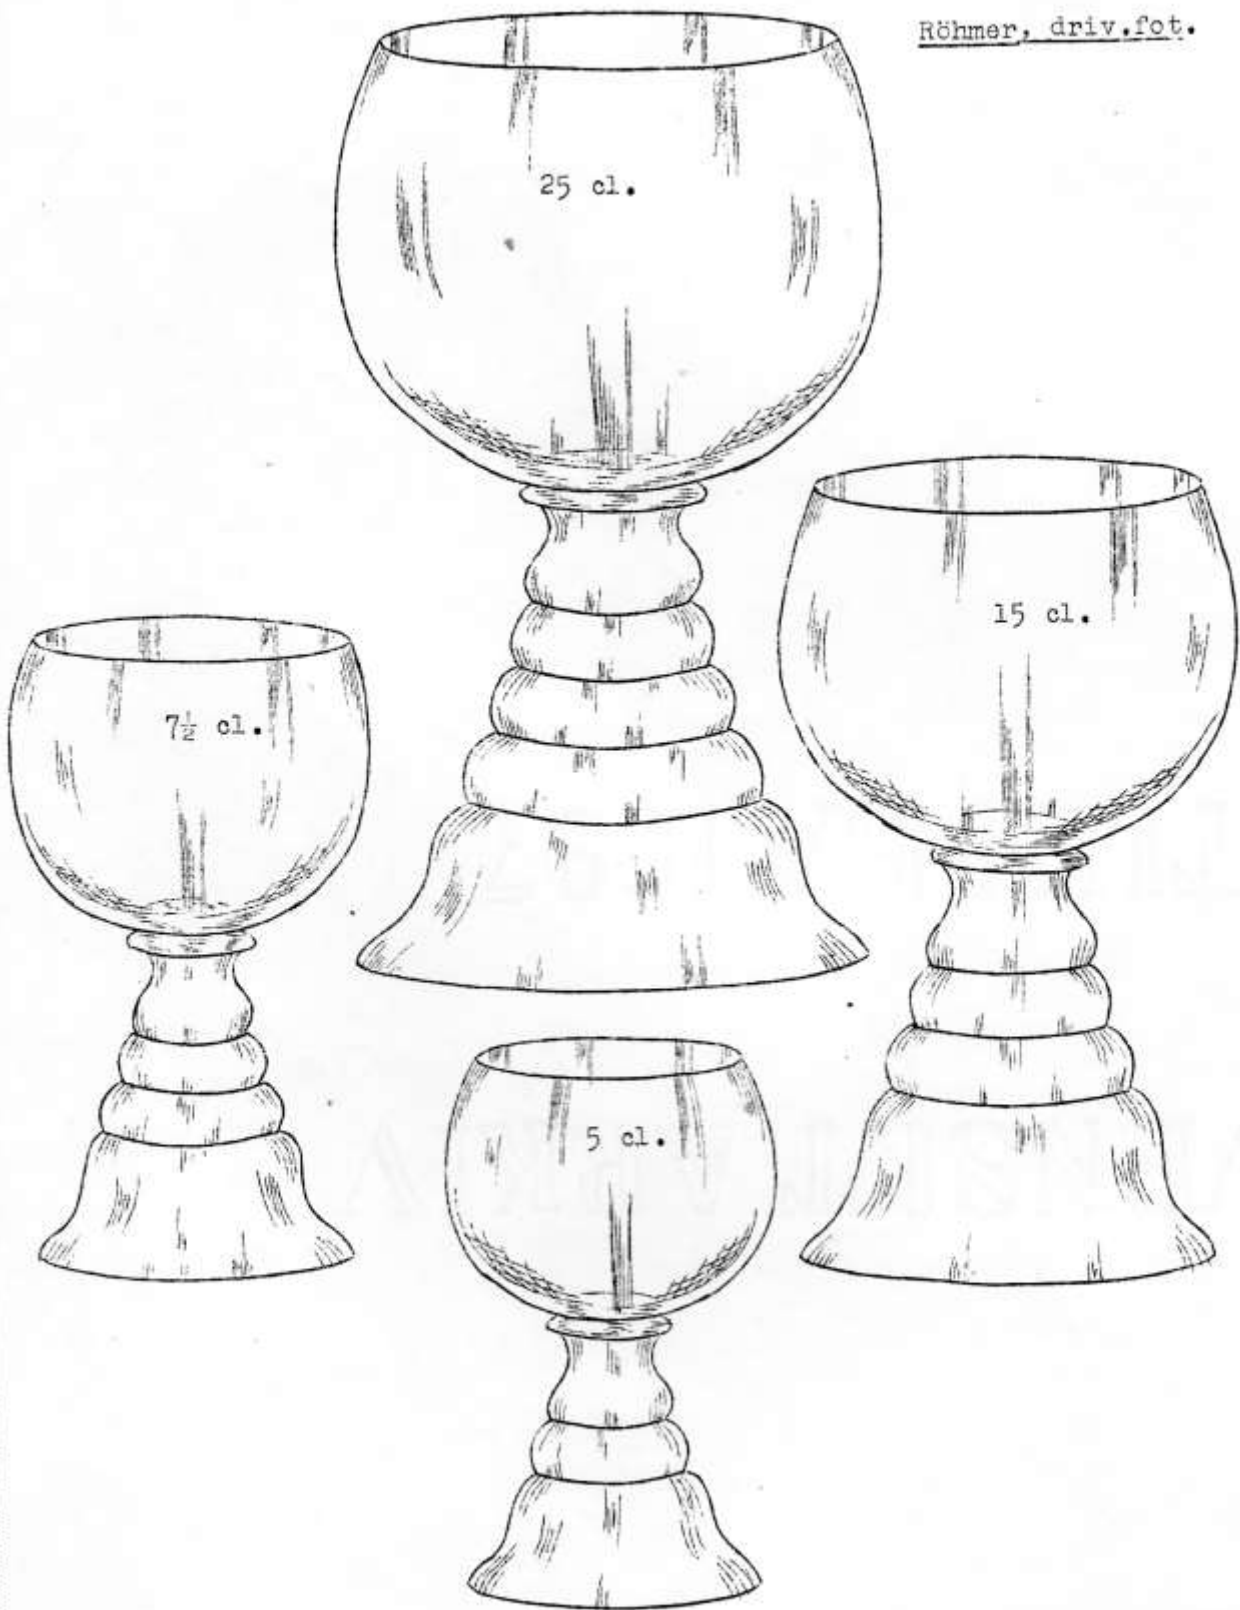

A/B. HOFMANTORPS NYA GLASBRUK.

Servis Wales/Selma".

Olglas  
25 cl.

Cognacsglas, 2½ cl.

Brännvinsglas

Maderaglas

Seltersglas, 15 cl.

Servis Sibylla.