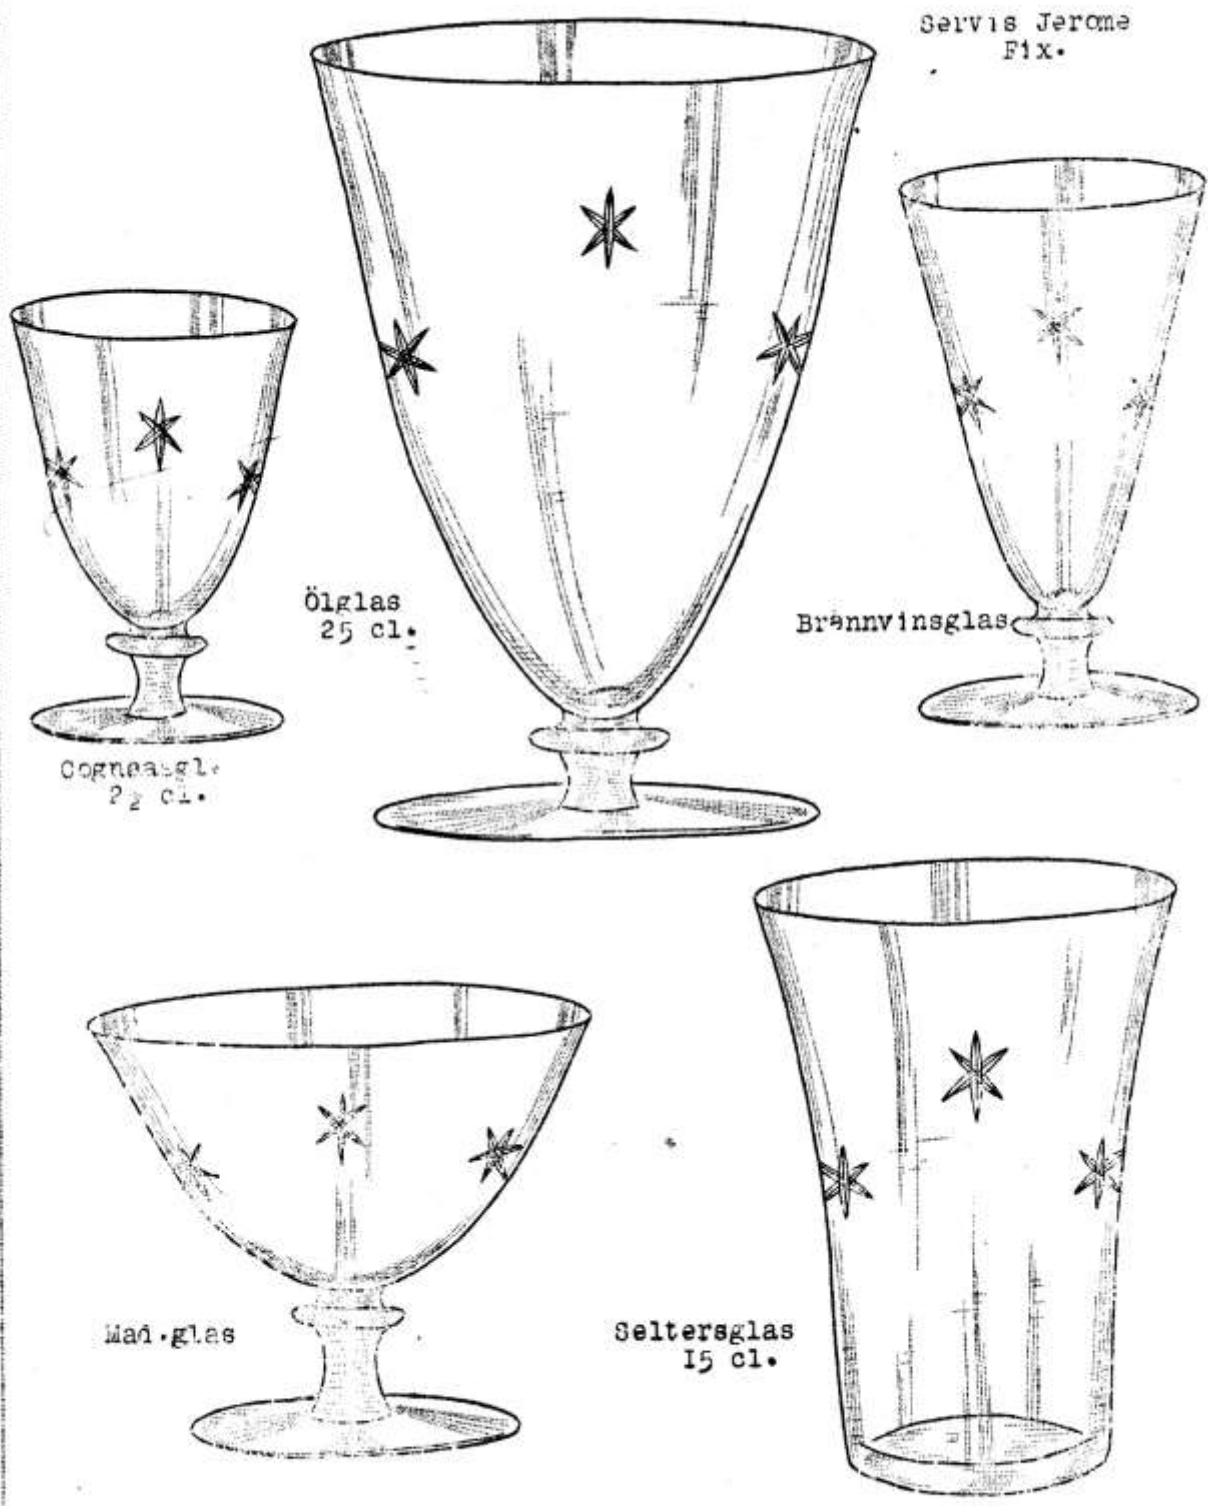

Ölglas
25 cl.

Brännvinsglas

Vin. glas

Seltersglas
15 cl.

Servis Jerome
Fix.