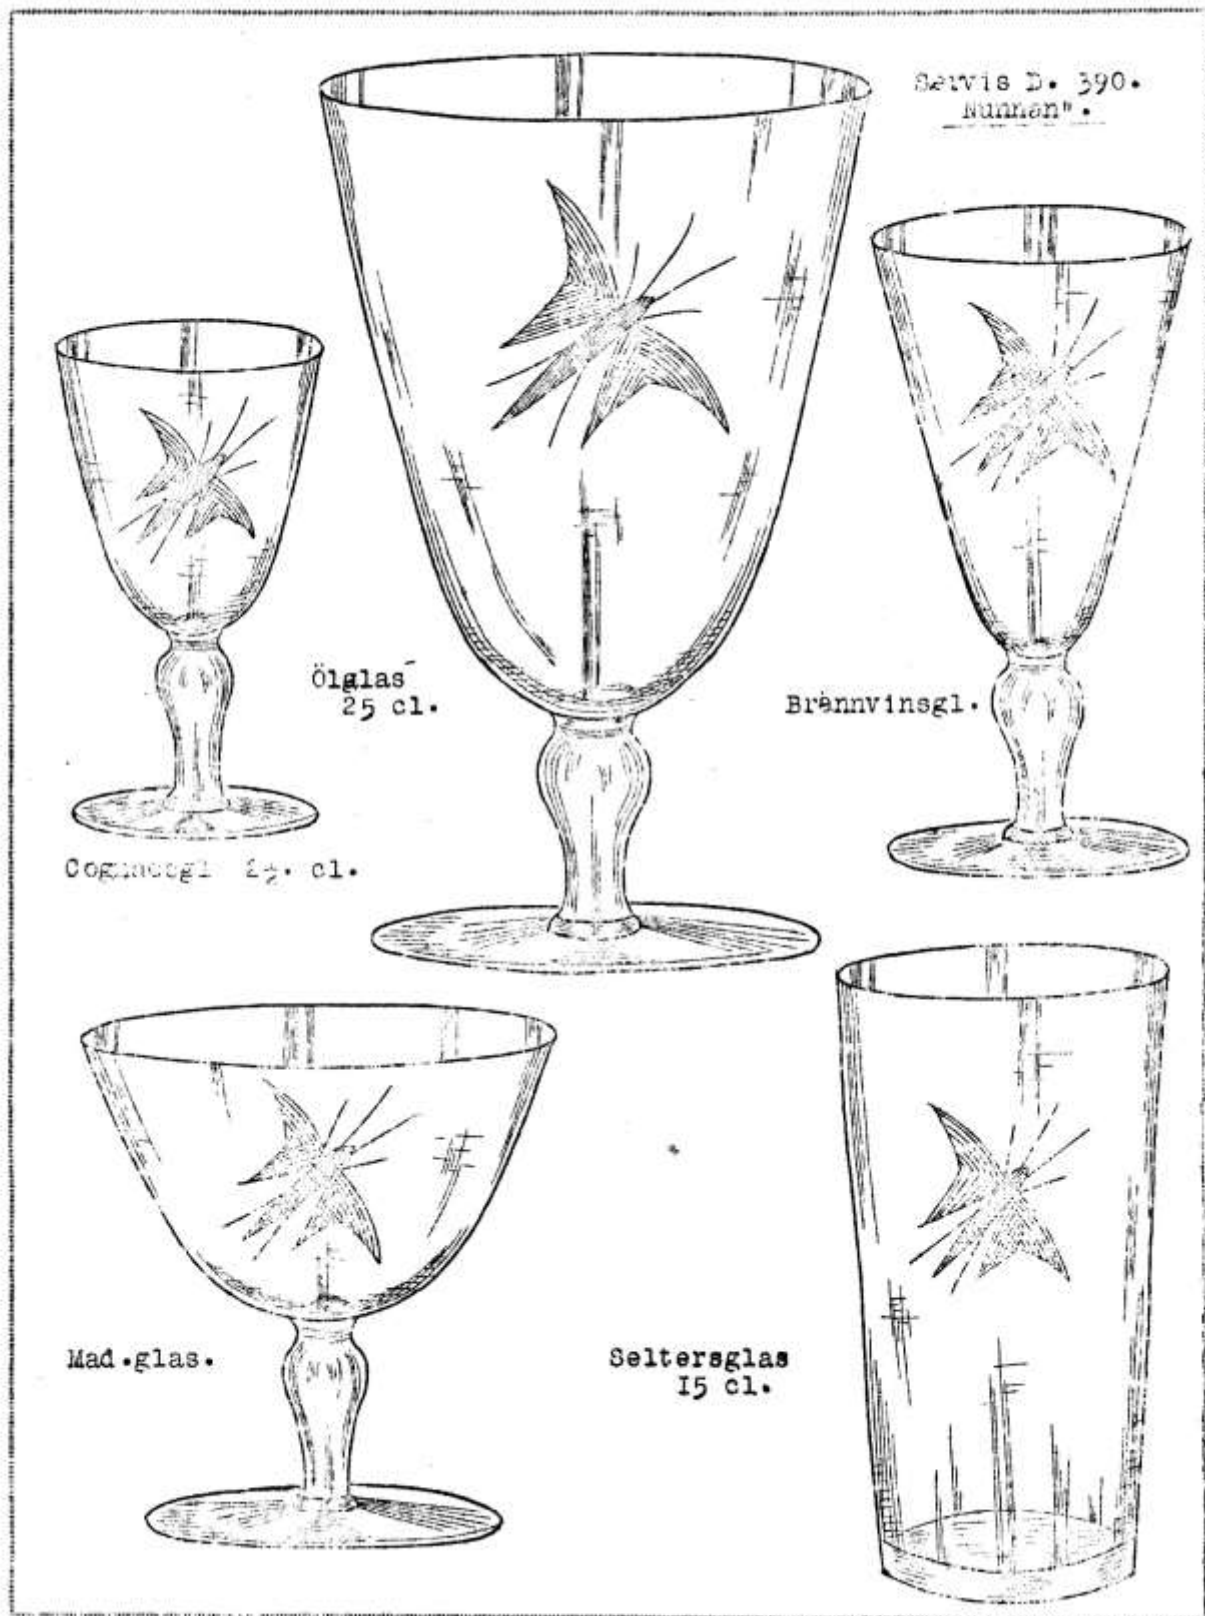

Mad.glas

Seltersglas, 15 cl.

A/B. HOFMANTORPS NYA GLASBRUK.

A/B. HOWLANTORPS NYA GLASBRUK.

Servis D. 390.  
Matt kant. Bensl.

Wineglass  
12 cl.

Ölglas  
25 cl.

Brennvinsgl.