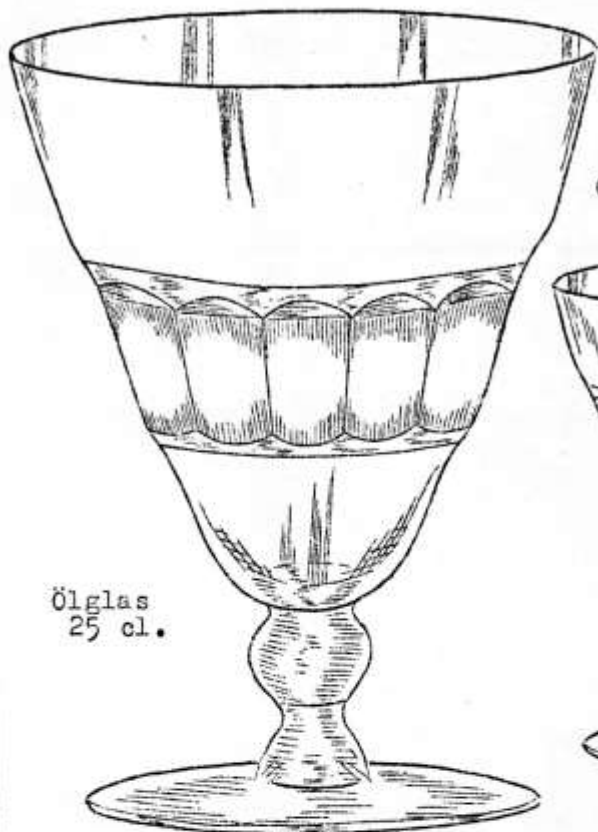

Servis Astoria/"Facett."

Ölglas
25 cl.