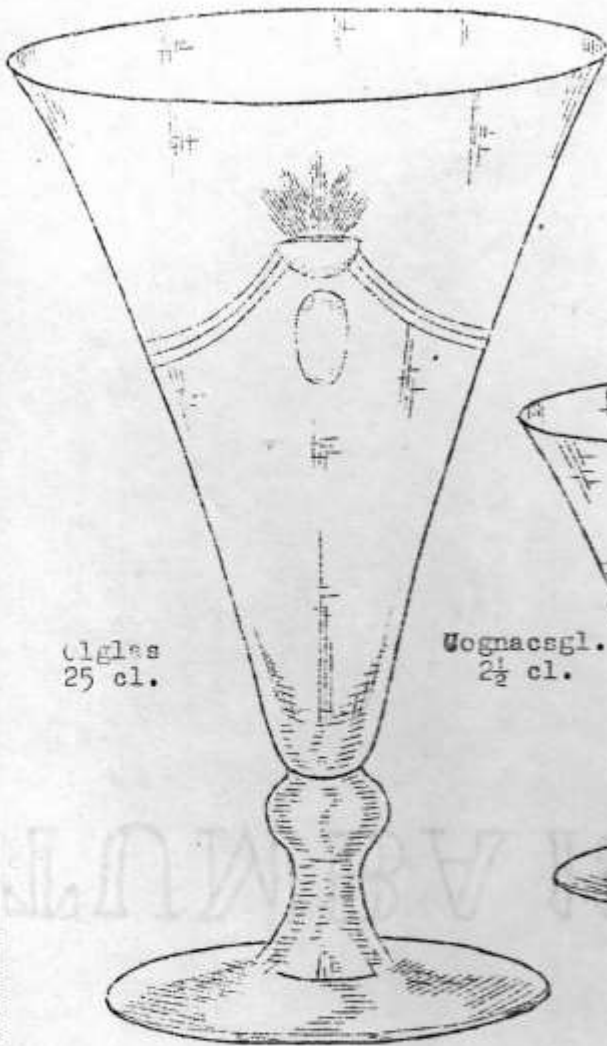

A/B. HOFMANTORPS NYA GLASBRUK.

Servis Wales/Selma".

Olglas  
25 cl.

Cognacsglas, 2½ cl.

Brännvinsglas

Maderaglas

Seltersglas, 15 cl.

Servis Sibylla.