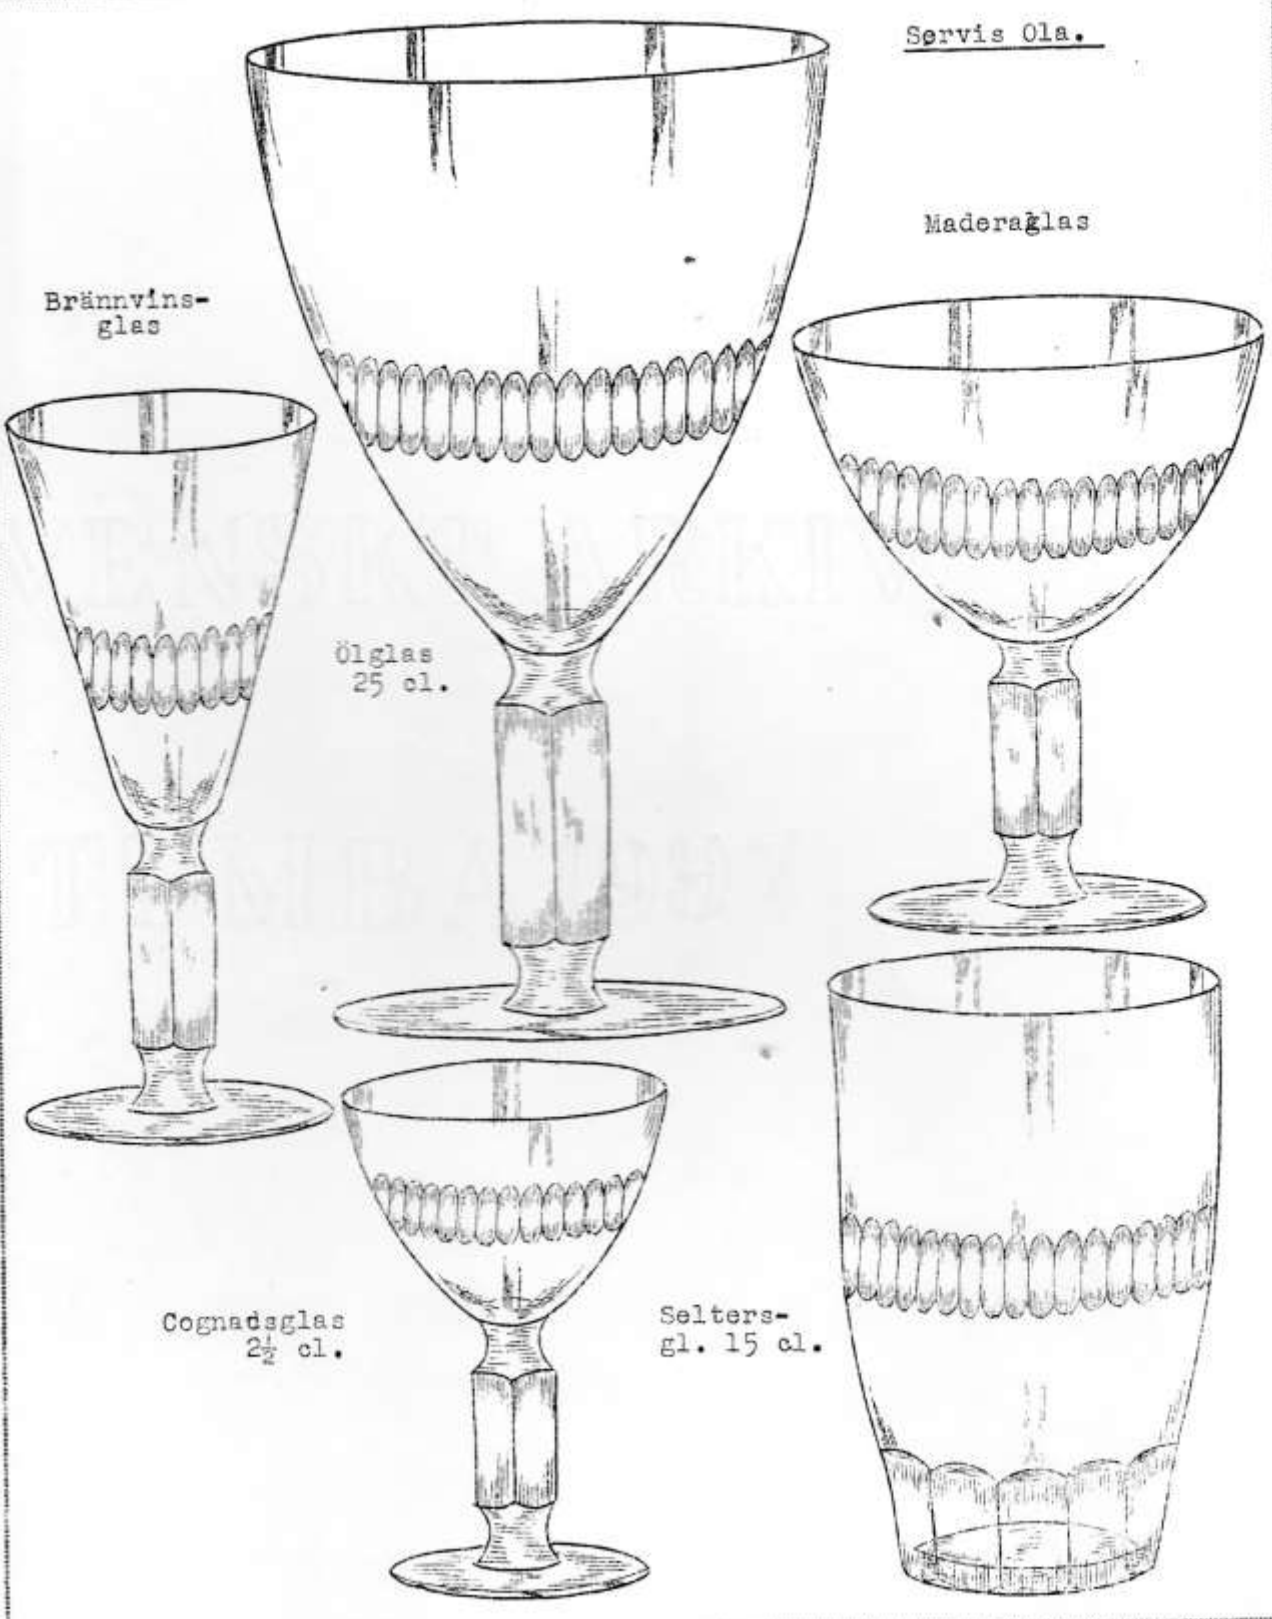

Maderağlas

Brännvins-  
glas

Ölglas  
25 cl.

Cognatglas  
2½ cl.

Selters-  
gl. 15 cl.

A/B. HOFMANTORPS NYA GLASBRUK.

Servis D.112/Oscar.

Ölglas 25 cl.