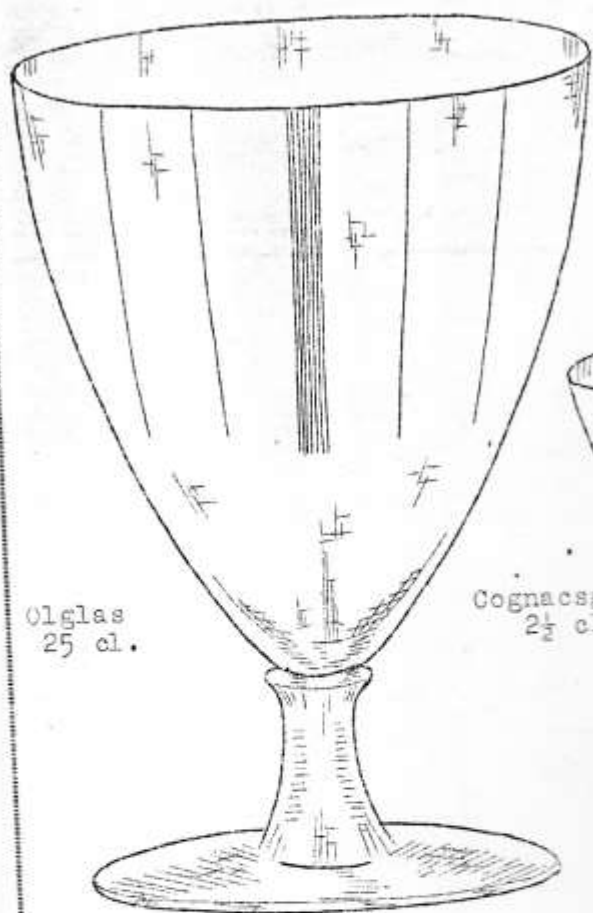

Cognacsgl.
2½ cl.

Servis D.38/Tyko.

Olglas
25 cl.