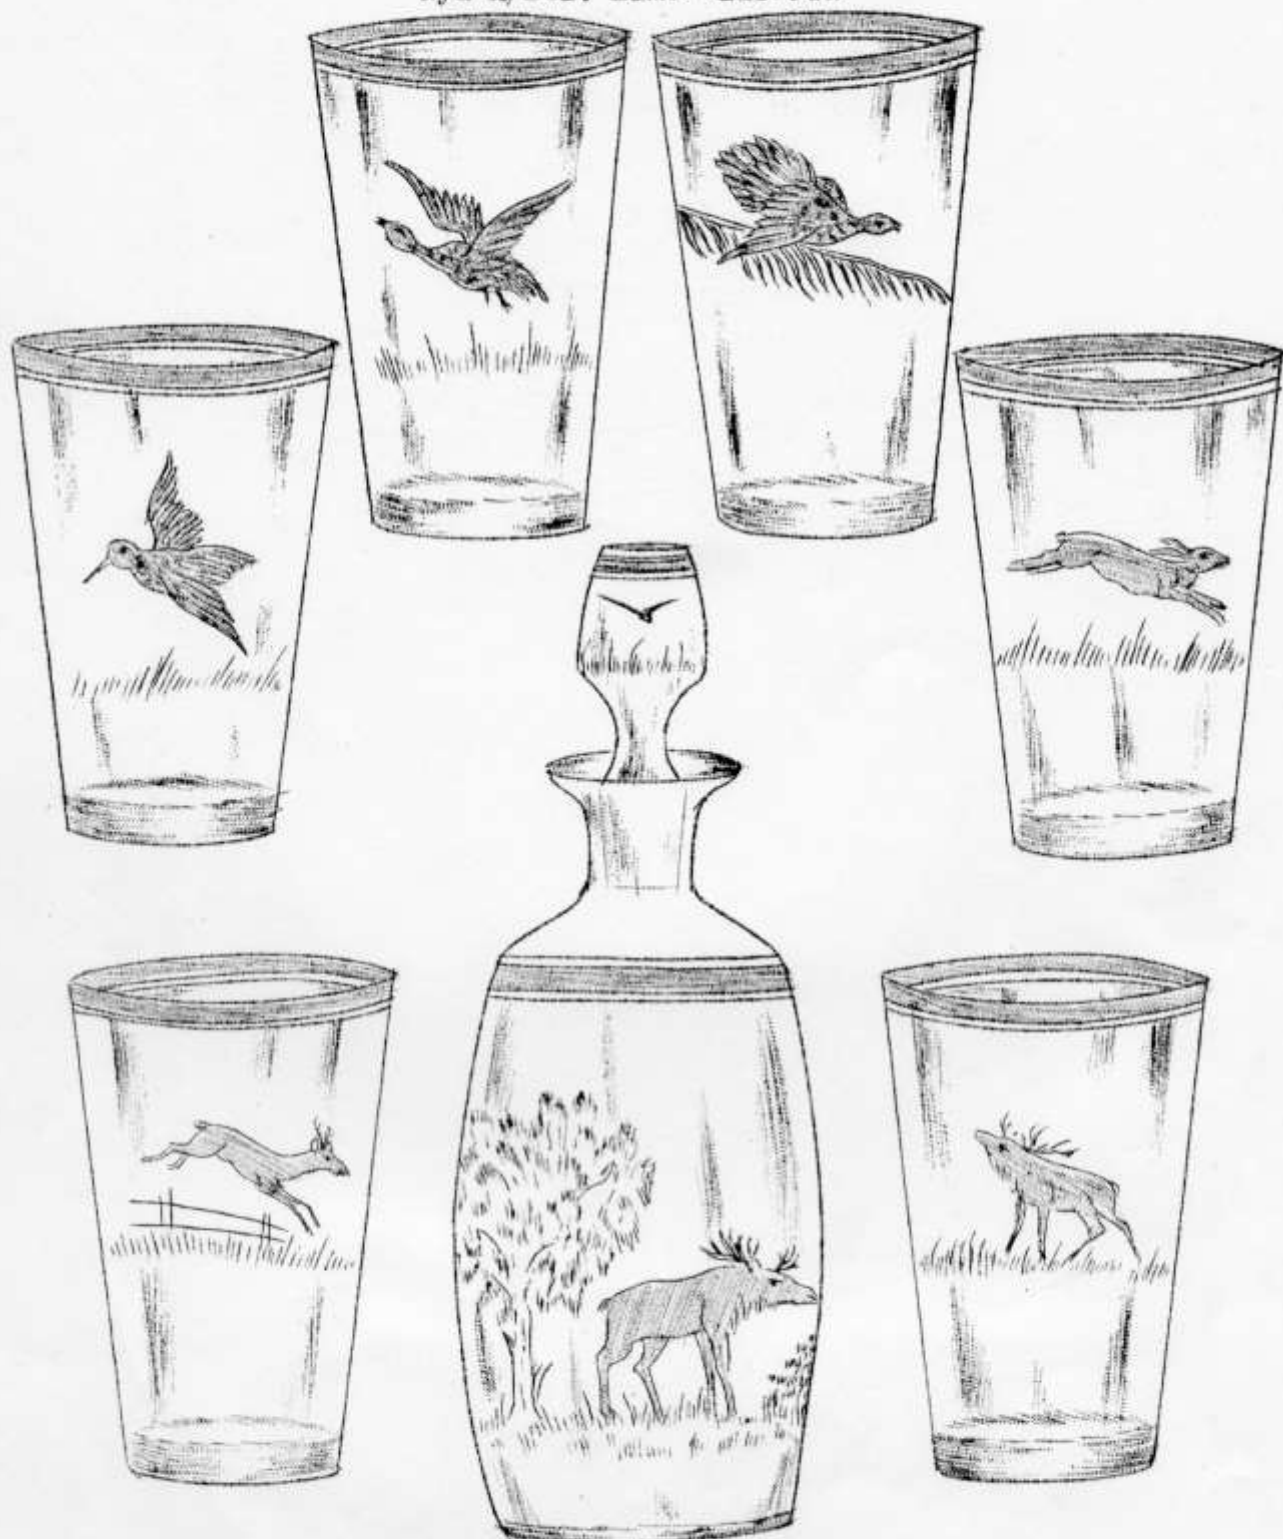

Lättslip. Skål på fot 82/481
250 mm.

Grav. Vas 921/702
175 mm.

Grav. Blomglas 0.96
170 mm.

Lättslip. Skål 785/482
210 mm.

Grav. Blomglas 0.97
170 mm.

Kat efter 1931

Kat efter 1931

Graverad belystall
från
Nya A/Bol. Elme Glasbruk