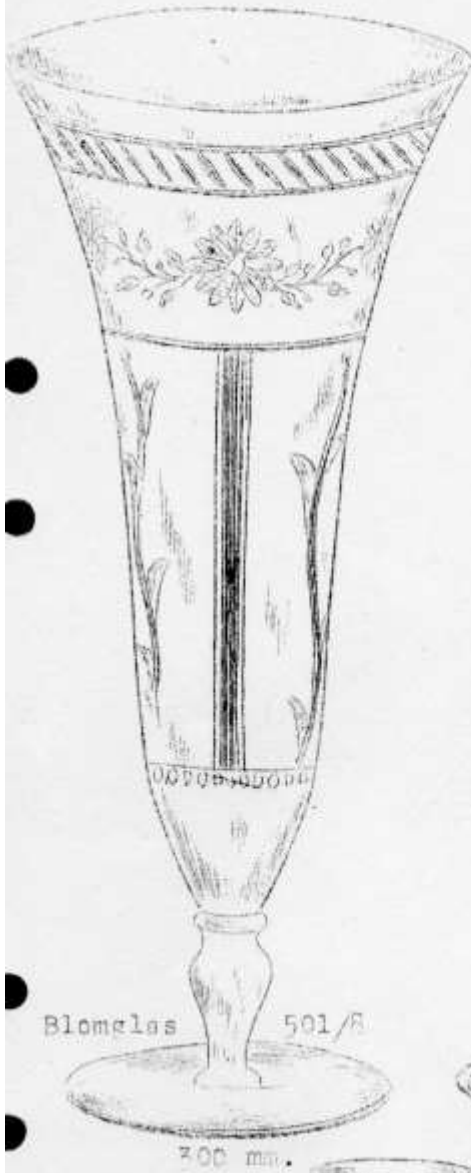

Mattsilied Halkristall
från A/B. Elme Glasbruk.