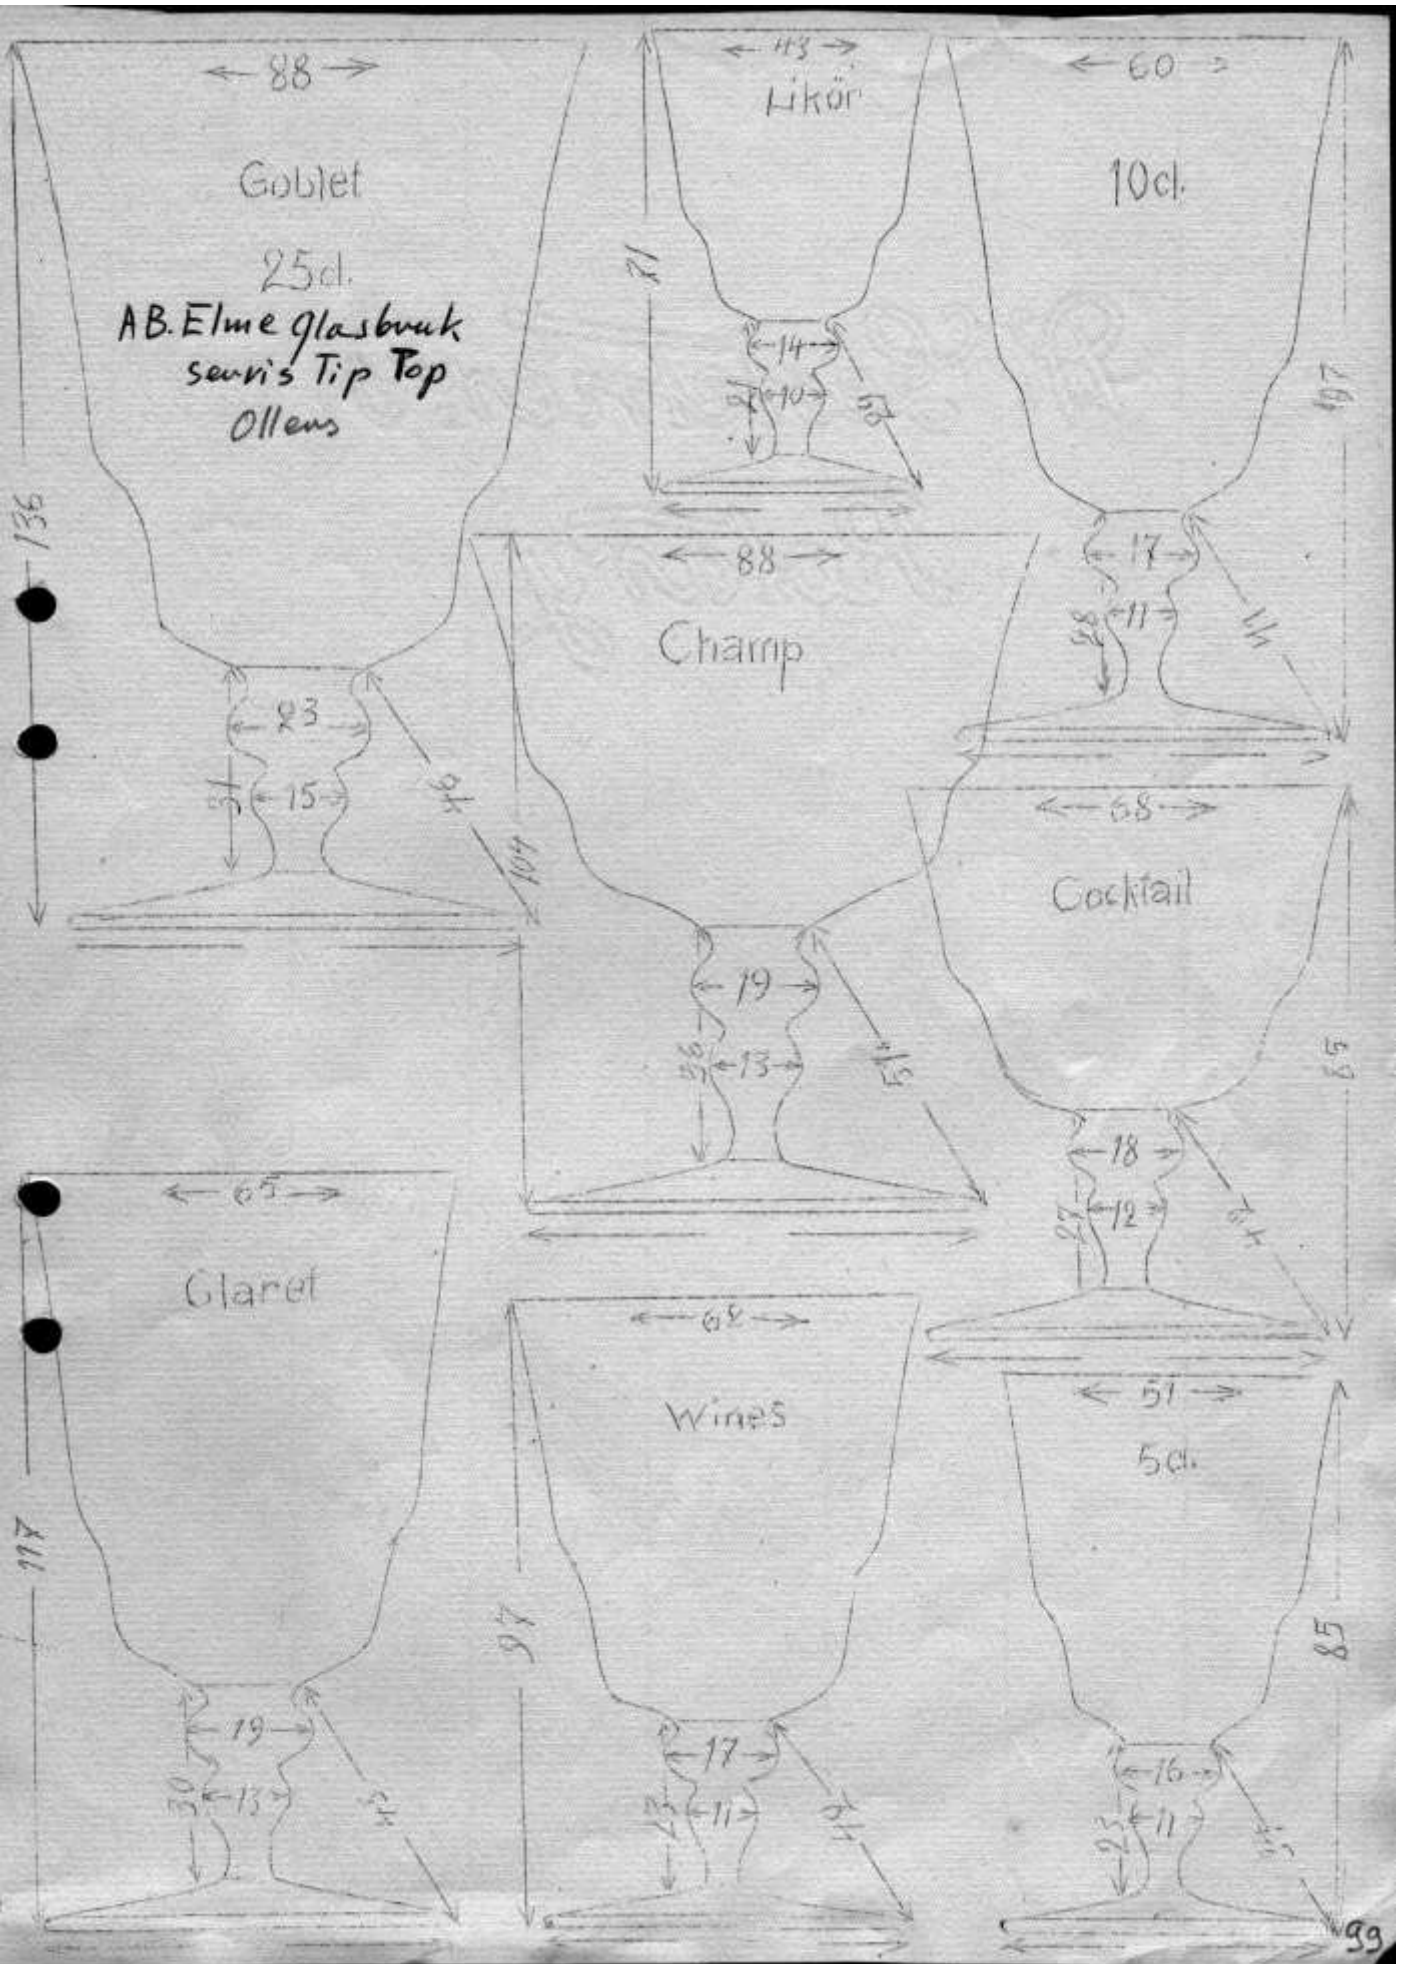

Wines

Claret

Likör

Champ

Cocktail

Sherbert

Satser, serier, serviser

före och efter 1931