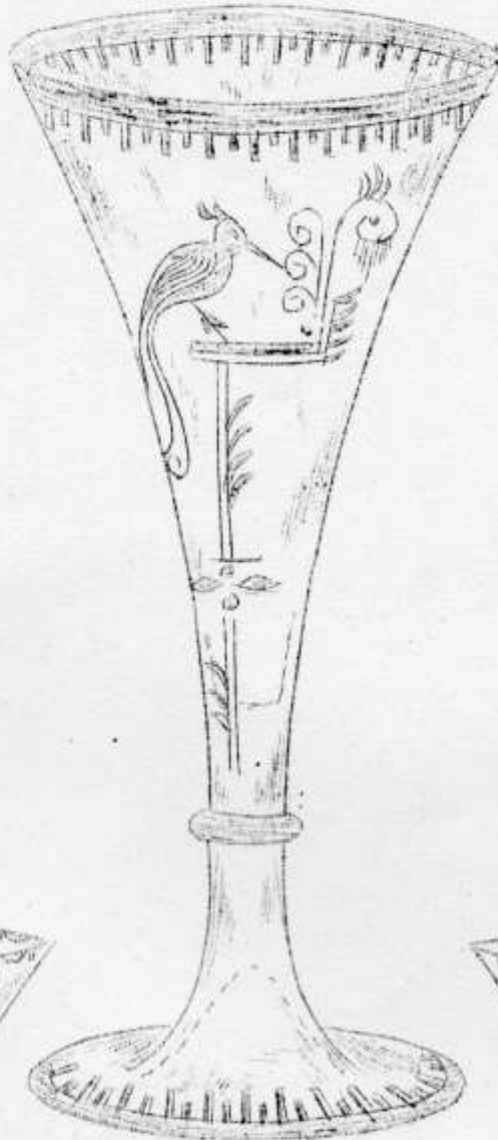

Blomglas M.57
190 mm.