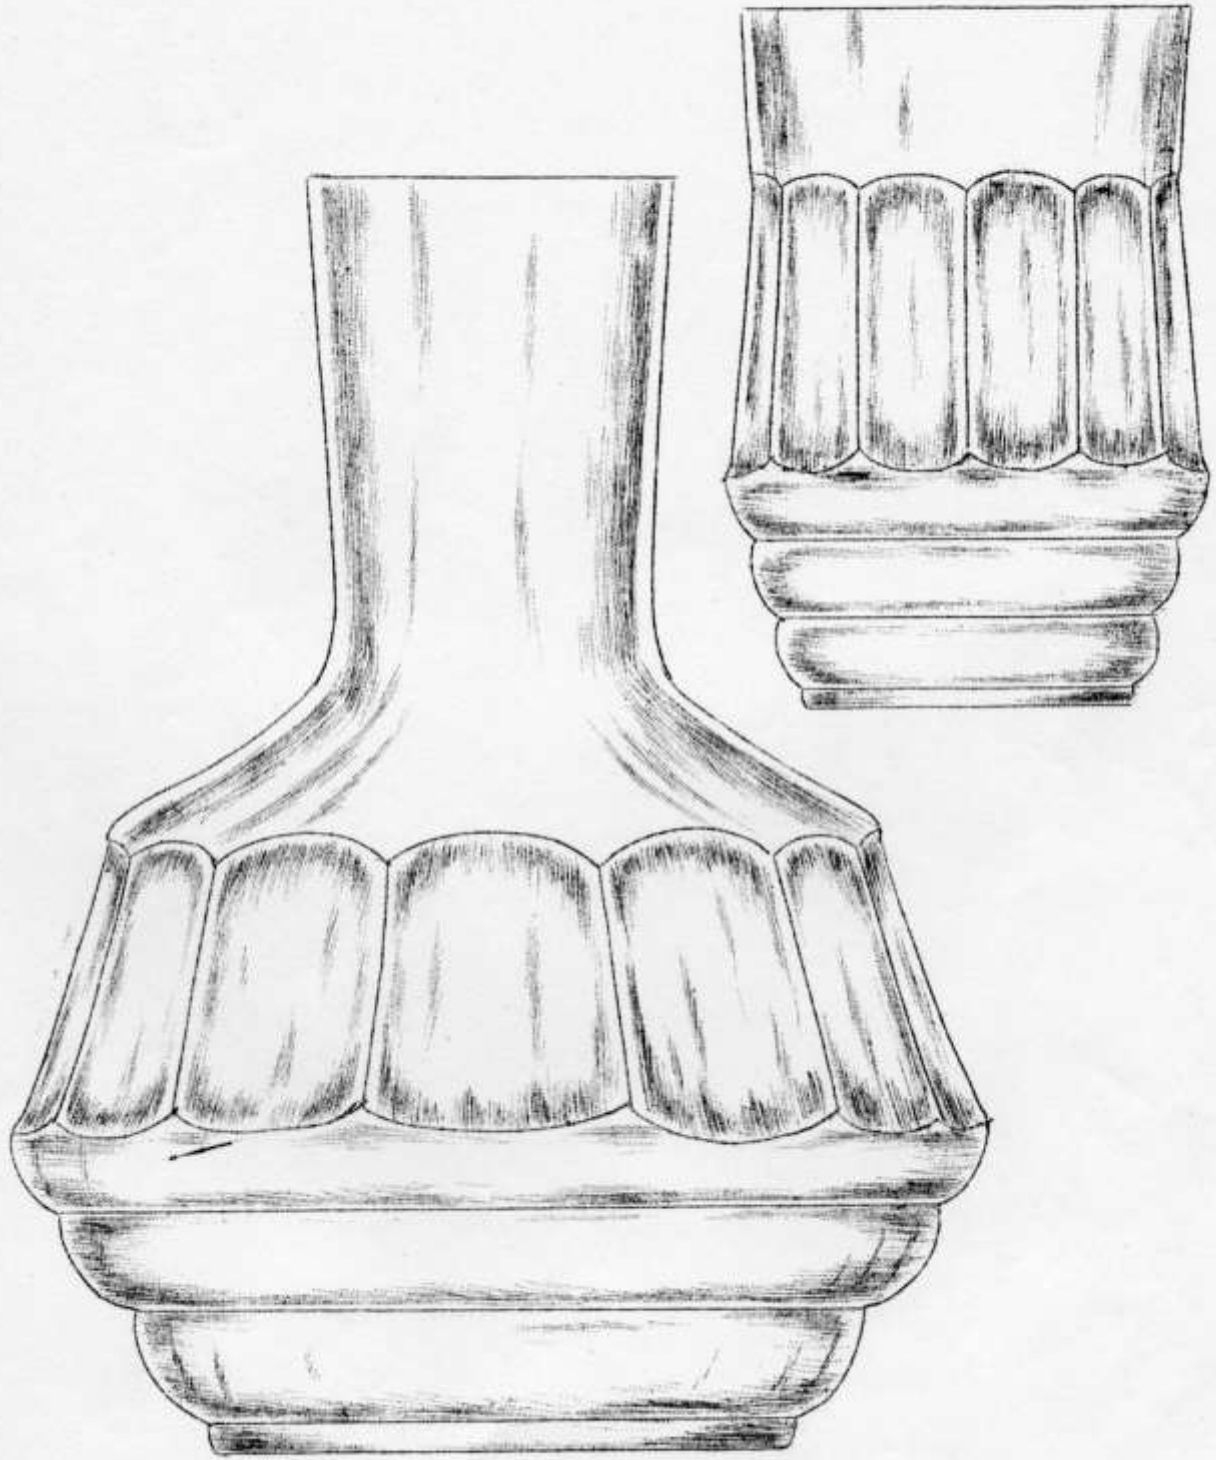

Nya A/Bol. Elme Glasbruk
Almhult.

Vattenkaraff Alrik med glas.

Naturlig storlek.