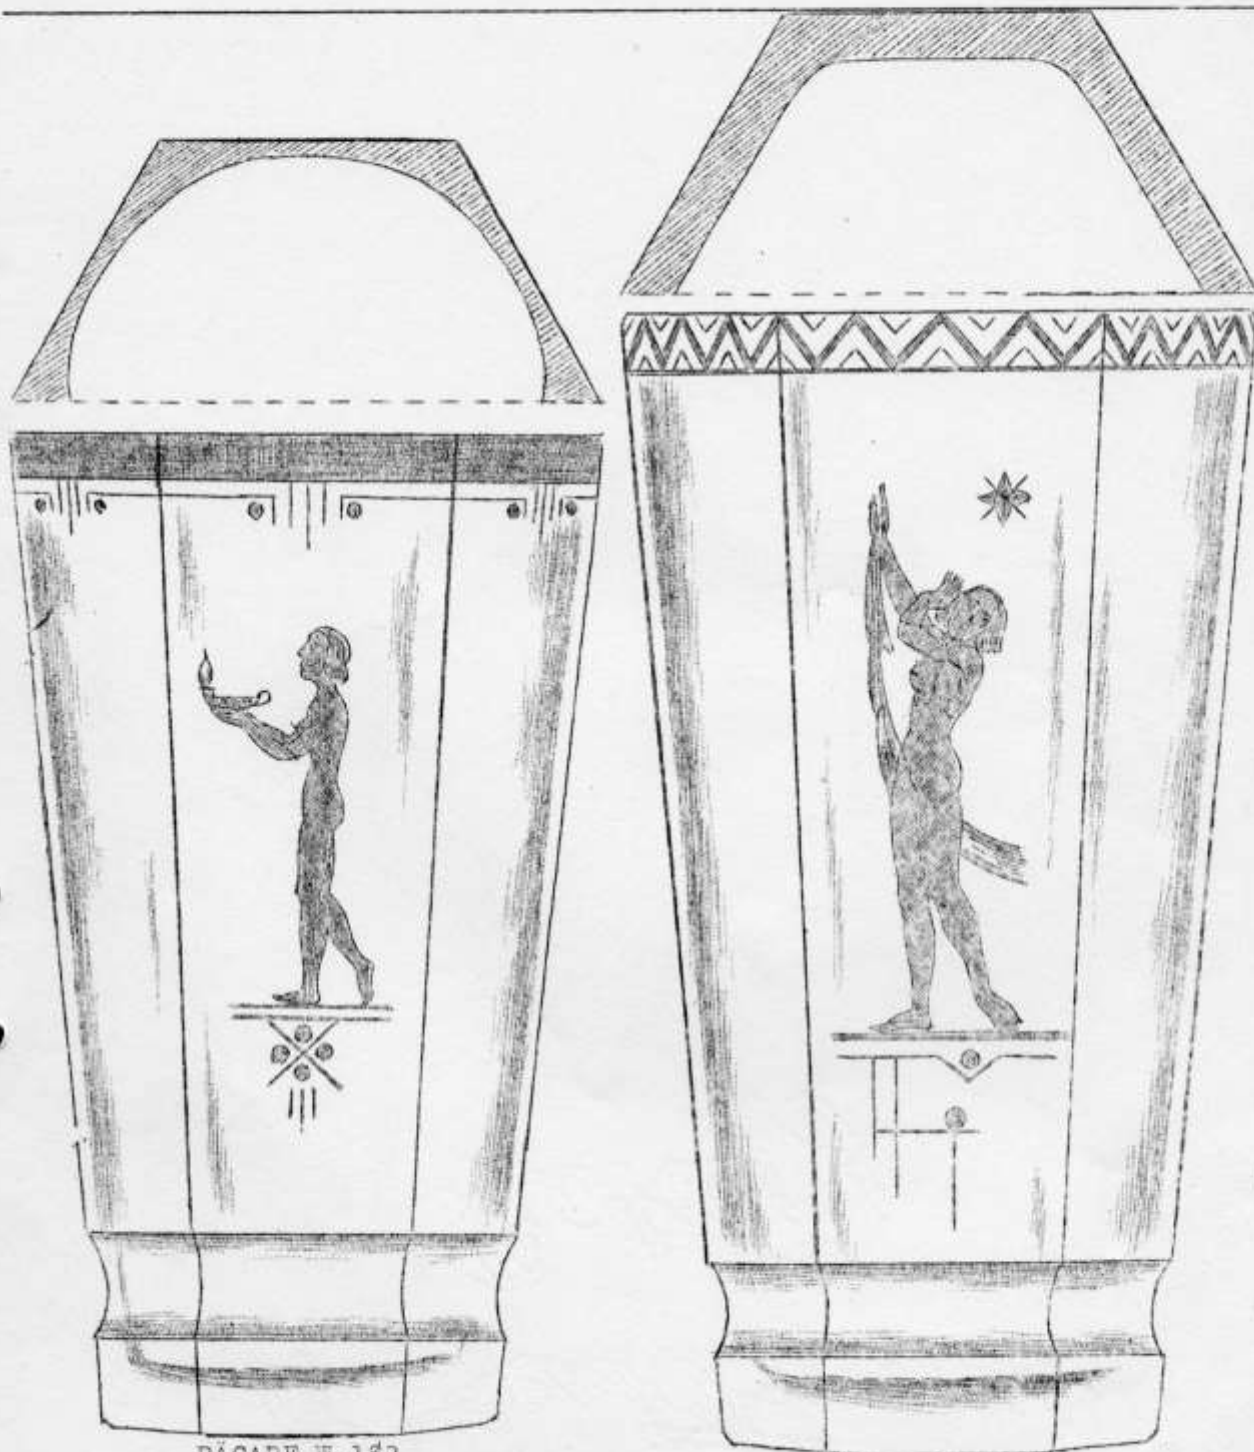

ALTIERBOLAGETS FLINT GLASBRUK.

Brännvinsflaskor och -glas i graverad holkristall.

Faccus.

Mollberg

Snapsglasen göras även på lågt ben.

BÄGARE W. 163
6 facetter

BÄGARE W. 166
5 facetter

CIGARRBAGARE W.190
8 facetter