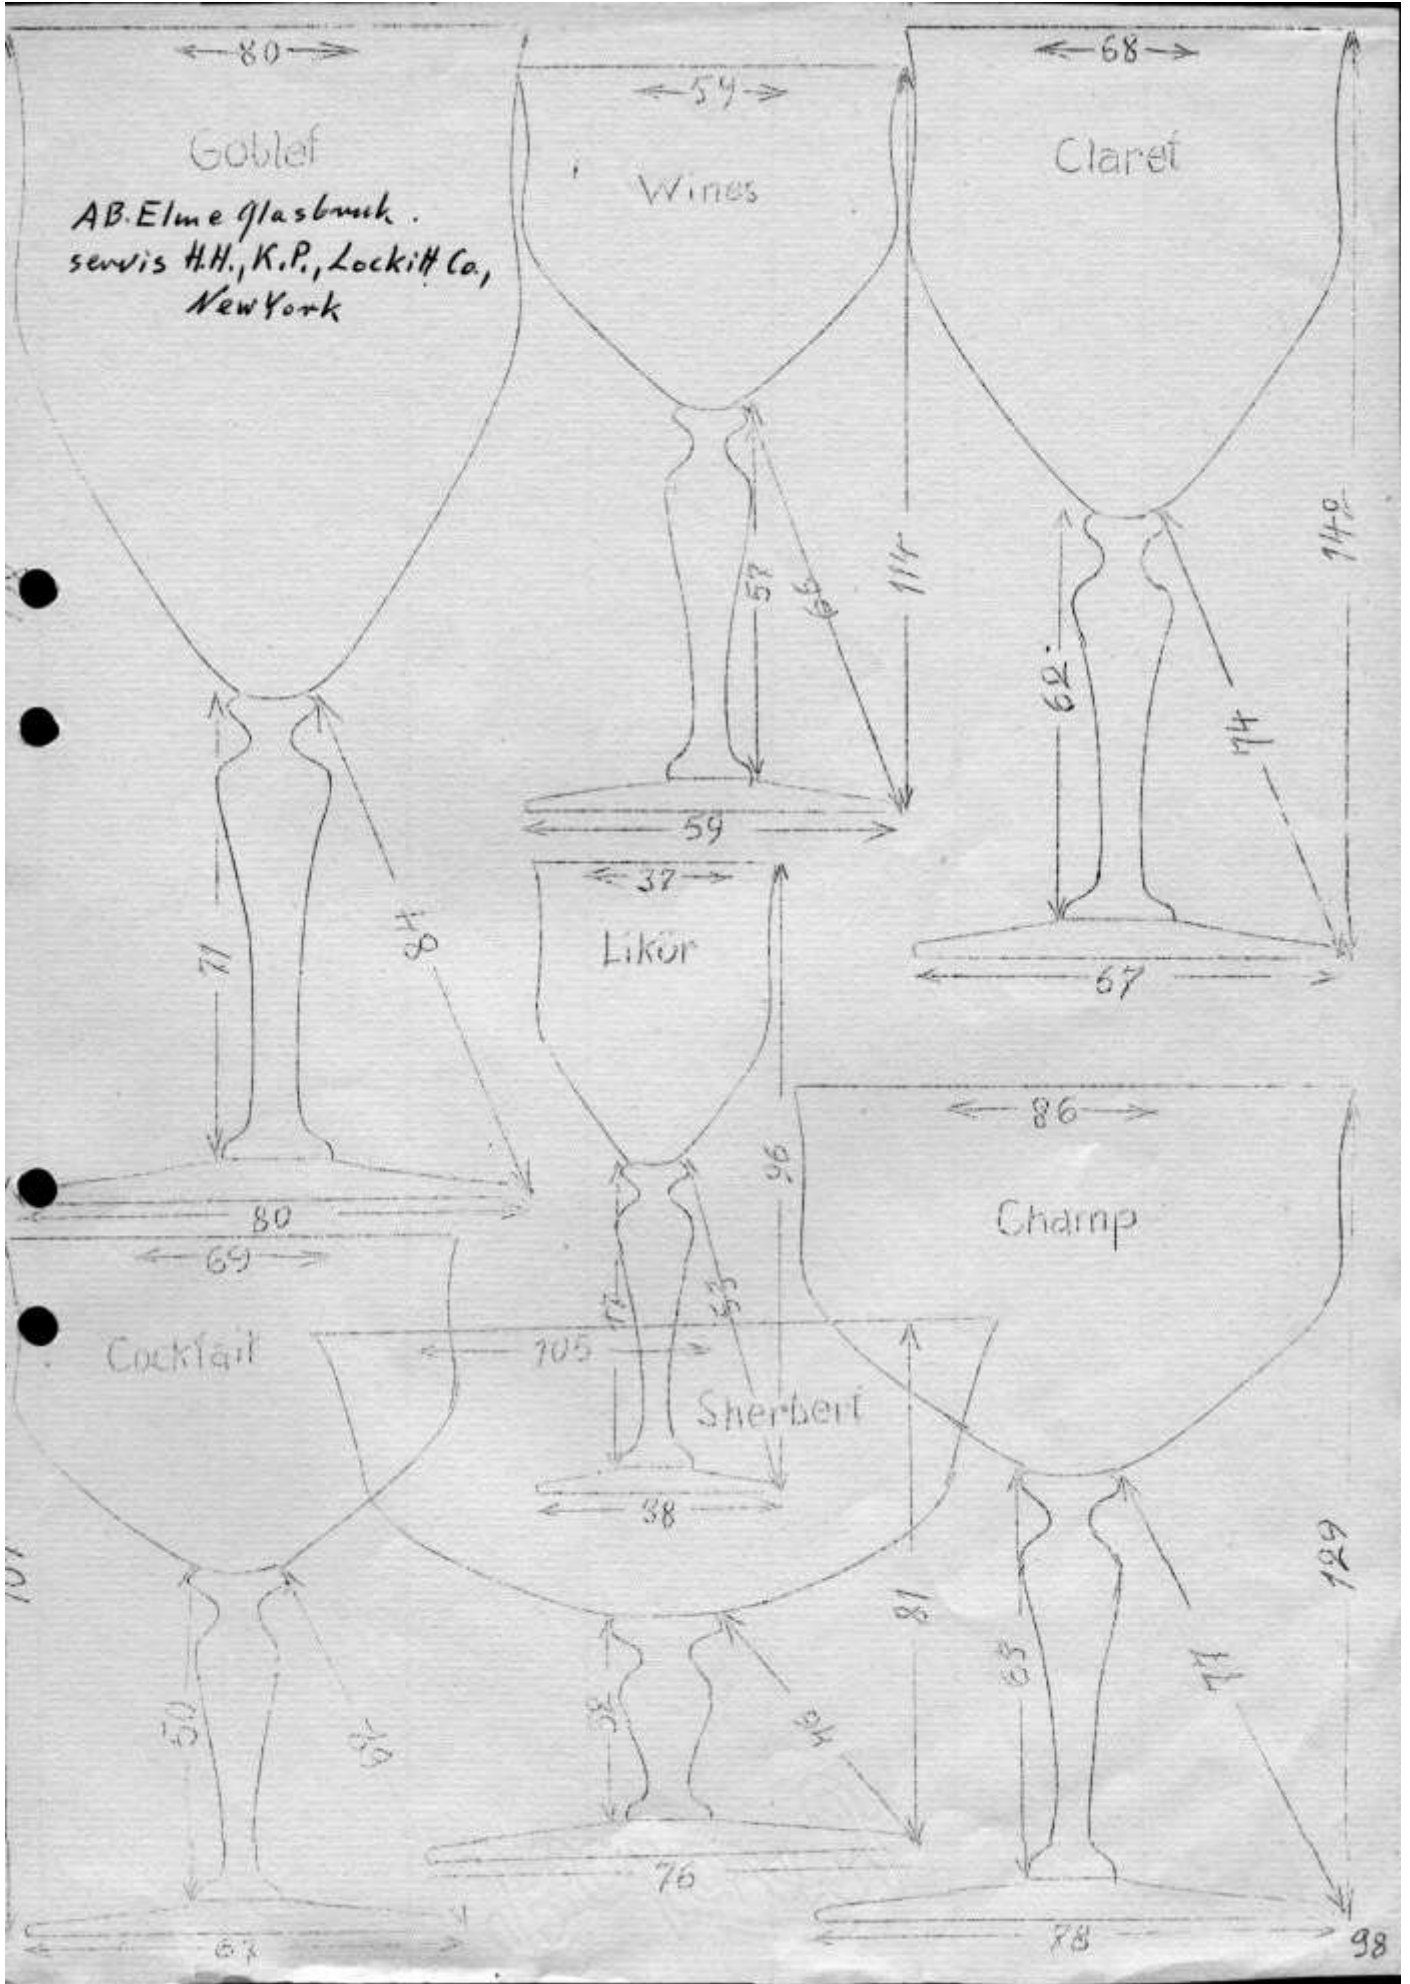

SERVIS FRISCO. LÄTTKRISTALL

SERVIS 408/OLIV I HALVKRISTALL

Tillverkas i vitt och färg

SERVIS 404/FACETT I HALVKRISTALL

Tillverkas i vitt och färg

Goblet
 AB. Elme Glasbruk.
 servis H.H., K.P., Lockitt Co,
 New York