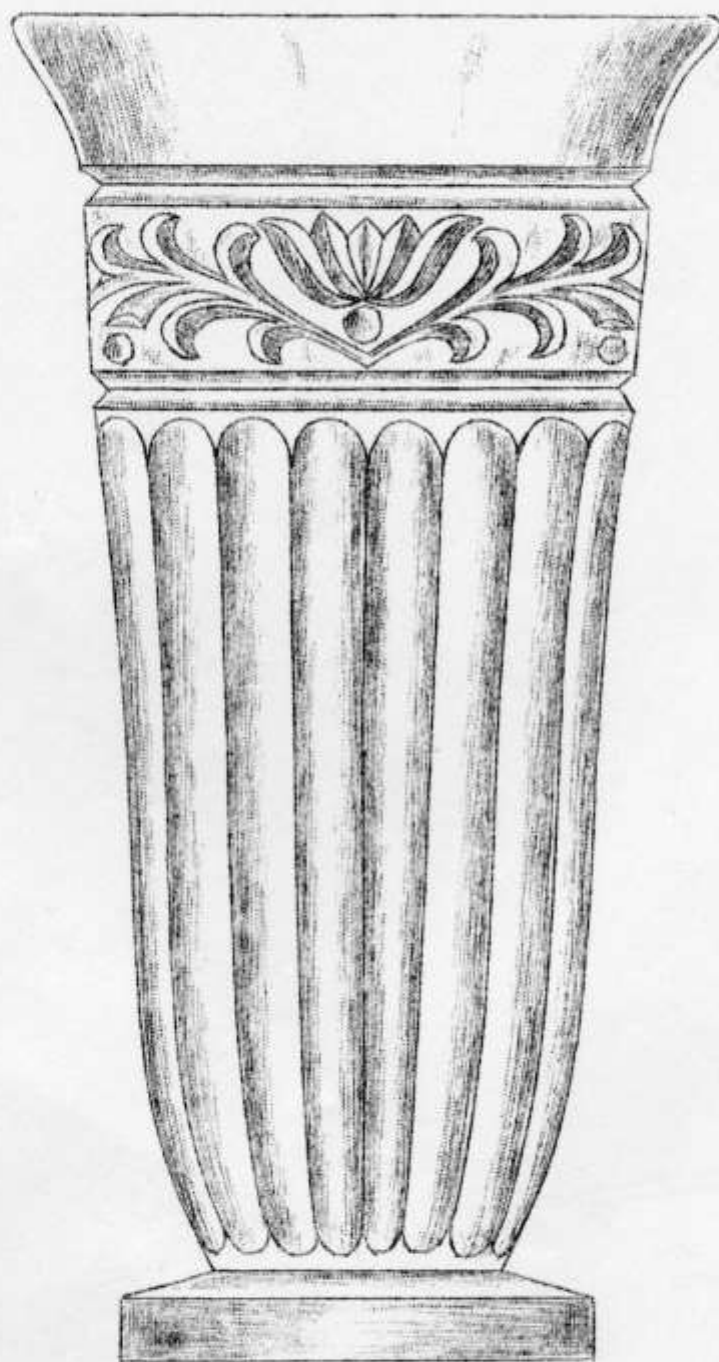

Pressglaset Rose-Marie från Nya A/Bol. Elme Glasbruk

Blomglas mod. A 185 m/m.
Pressglaset Rose-Marie levereras även
i färgerna stålblå, vinröd och grågrön.