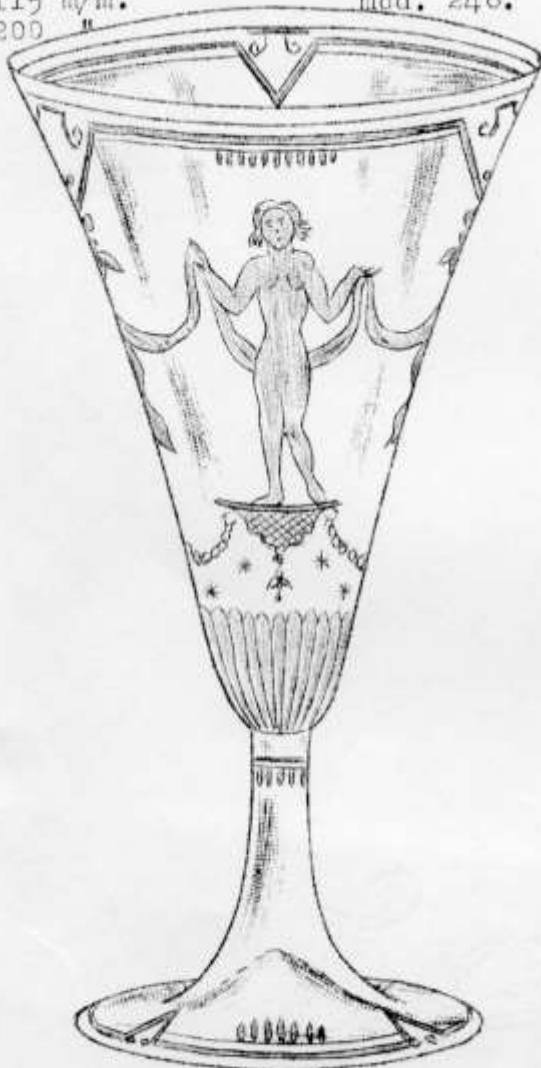

Groggsats Diana.
1/2 storlek.

Graverad hellristall
från
Nya A/Bol. Elme Glasbruk

Skål på fot M. 62.
höjd 115 m/m. mod. 246.
diam. 200 "

Blomglas M. 73.
mod. C. 7.
höjd 125 m/m.

Blomglas M. 71.
mod. O. 18.
höjd 310 m/m.