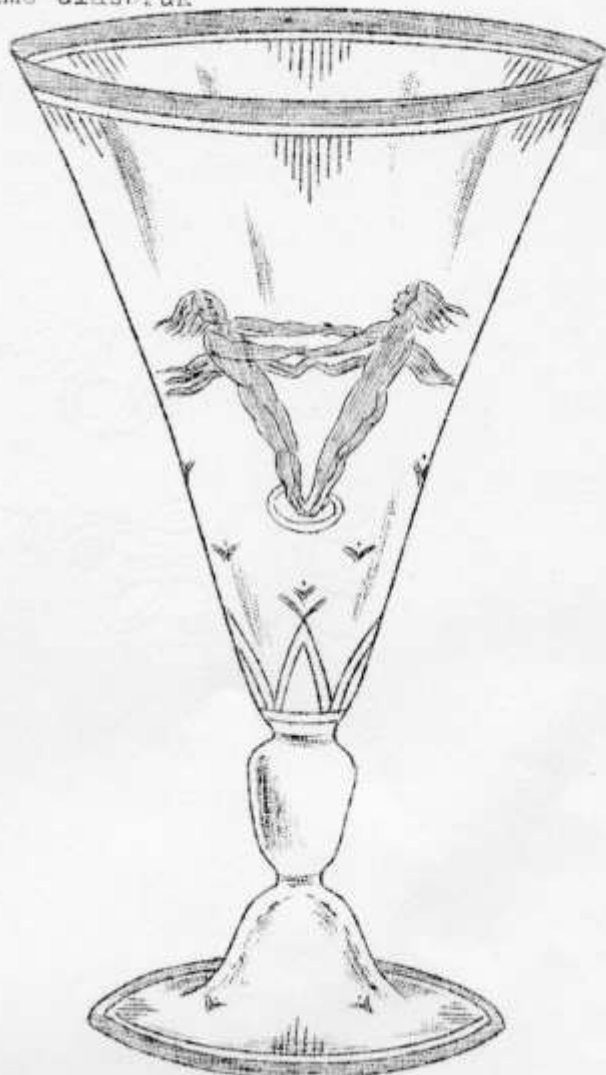

Skål med fat W. 129.
mod. O. 16.
Skålens diam. 155 m/m.
Fatets diam. 145 "

Brännvinsflaska W. 132.
65 cl.

Graverad helkristall
från
Nya A/Bel. Elme Glasbruk

Blomglas W. 138.
Mod. 501. höjd 300 m/m.

Blomglas W. 139.
Mod. O. 1 höjd 290 m/m.