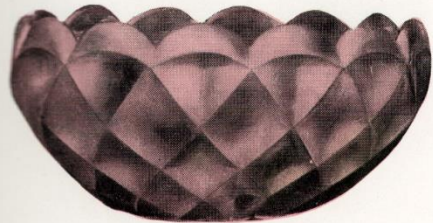

FLACONG SVEA

SKÅL BERLIN

SKÅL TOKIO

BLOMGLAS KULOR

SKÅL 5 FÖTTER

BLOMGLAS DAGNY

SKÅL TRIO
Modell: Utsvängd.

SKÅL CHARLIE
Modell: Hög inknip.

SKÅL SVEA
Modell: Hög inknip.

SKÅL SVEA
Modell: Ordinar.

BLOMGLAS ROSOR

JARDINIER HAMBURG

JARDINIER RANDEL

SKÅL MÖLLER
Modell: Utsvängd.

SKÅL MÖLLER
Modell: Hög inknip.

SKÅL AMERIKA
Modell: Ordinar.

BLOMGLAS TOKIO

SKÅL MÖLLER
Modell: Ordinar.

SKÅL OHLSON

BLOMGLAS 6 FASETT

BONBONIER STJÄRNA

BLOMGLAS SOLROS

CIGARRKOPP SVEA

PUDERASK SVEA