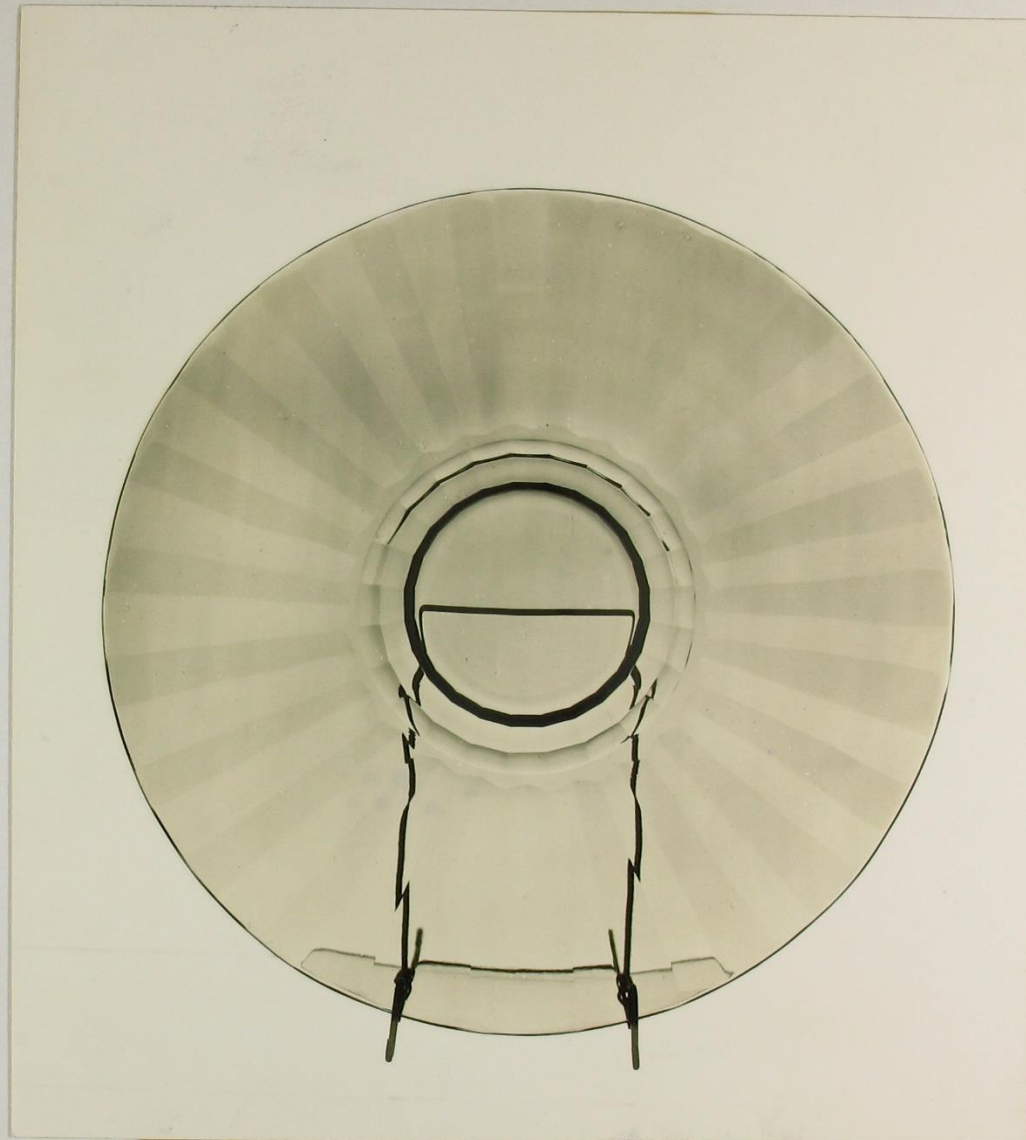

Foto:

Eda Glasbruk  
Fat Stråle  
slipat

G. Strömberg  
1928

Eda Glasbruk  
Fat Stråle

slipat

G. strömberg

1928

Obs!  
Bild  
felvänd