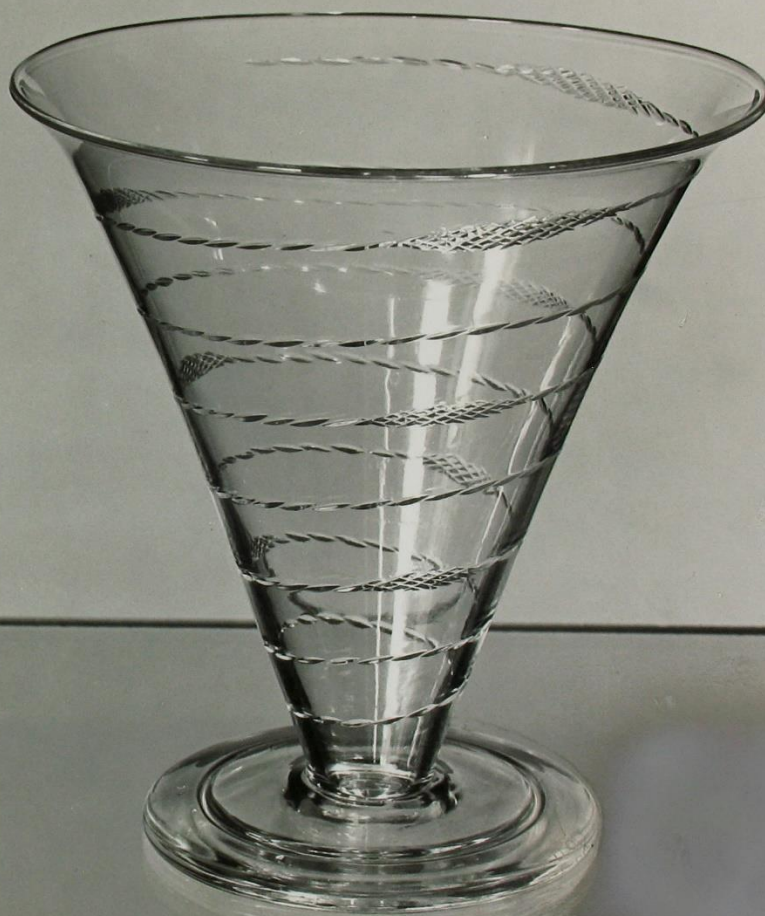

Foto:

Eda Glasbruk  
Fat Stråle  
slipat

G. Strömberg  
1928

Eda Glasbruk  
Fat Stråle

slipat

G. strömberg

1928

Obs!  
Bild  
felvänd

Obs!  
Bild  
felvänd

(Note! Image upside down)

Eda  
Blomglas "Sippa"  
G. Strömberg  
1930

Eda

Blomglas (vase) "Sippa"

G. Strömberg

1930

Foto:  
Ateljé Wahlberg