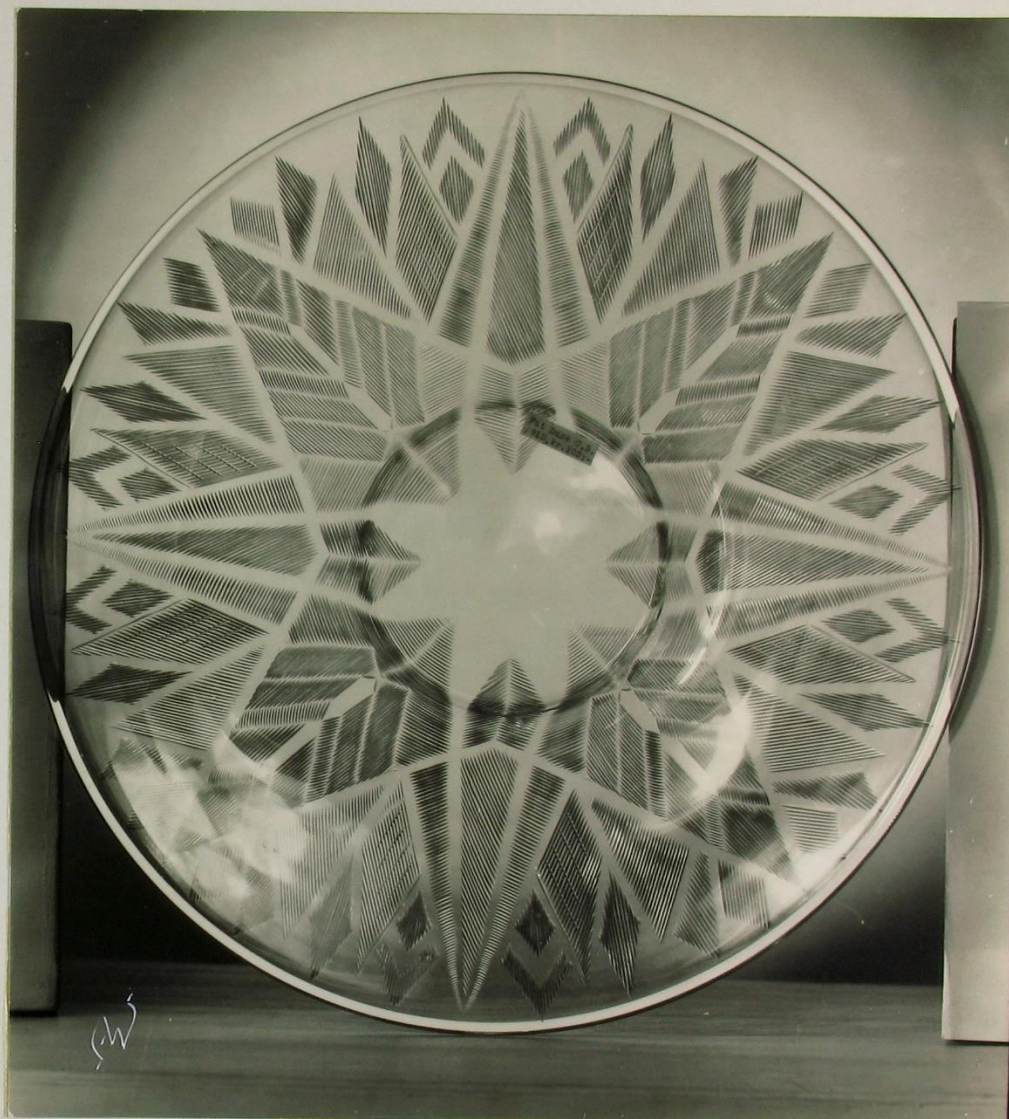

Eda Glasbruk
Fat. Kristall
H. N. 1930.

Eda Glasbruk

Fat. Kristall

St. U. 1930

(kallas 3336 i 1930 års katalog)

Foto:
Ateljé Wahlberg

Foto:
Ateljé Wahlberg