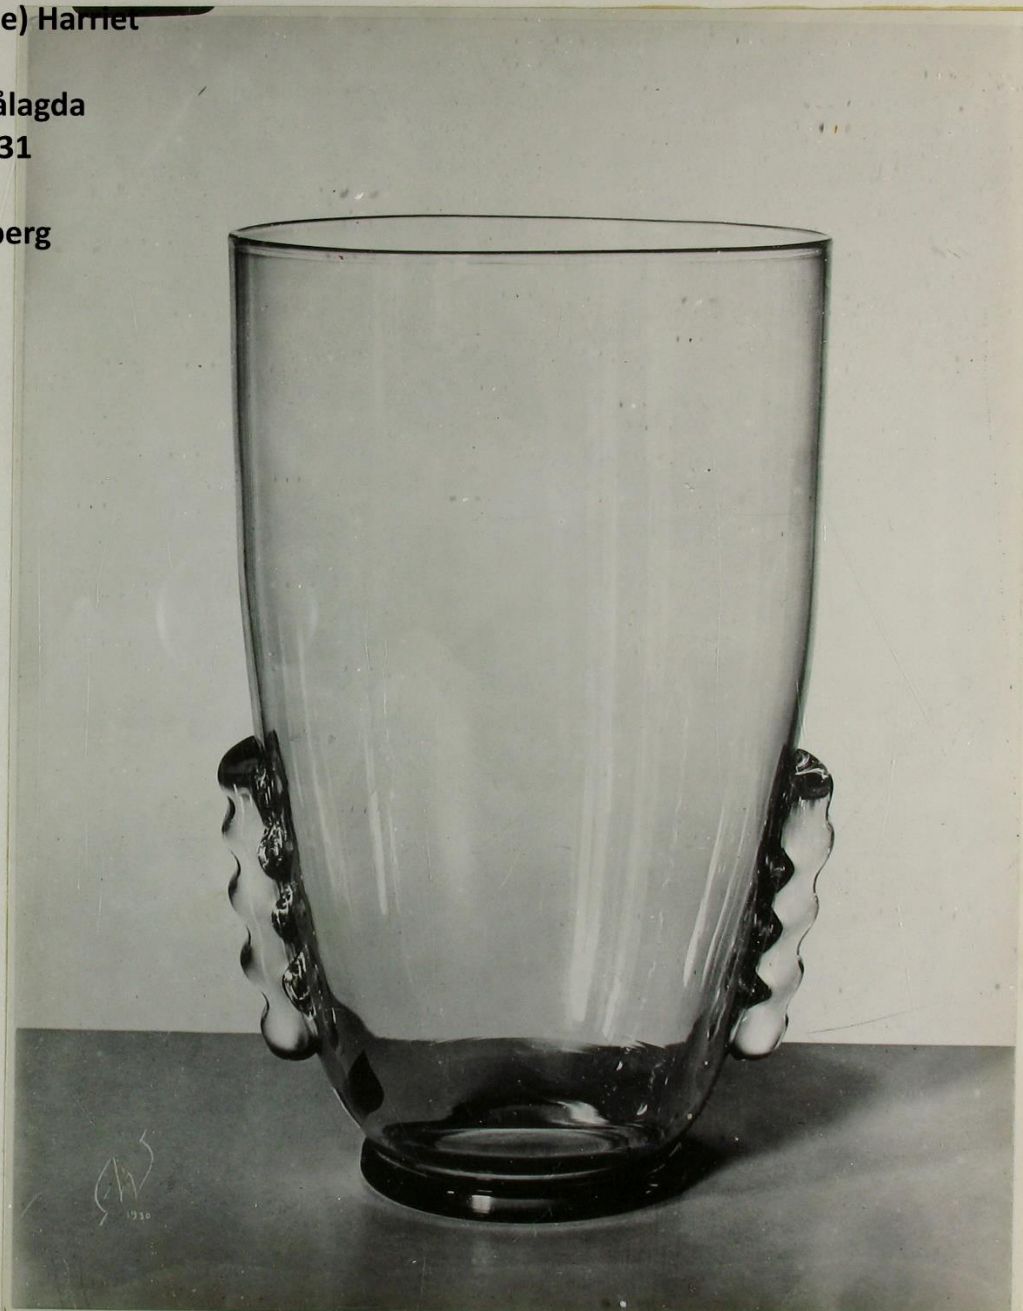

Eda Glasbruk  
Blomglas (vase) Harriet

Drivet med pålagda  
pyrdnader 1931

Gerda Strömberg

Foto:  
Ateljé Wahlberg

Tr.:  
Ateljé Wahlberg

*Eda Glasbruk  
Blomvas Kristall  
& Strömberg  
St. U. 1930*

**Eda Glasbruk  
Blomvas Kristall**