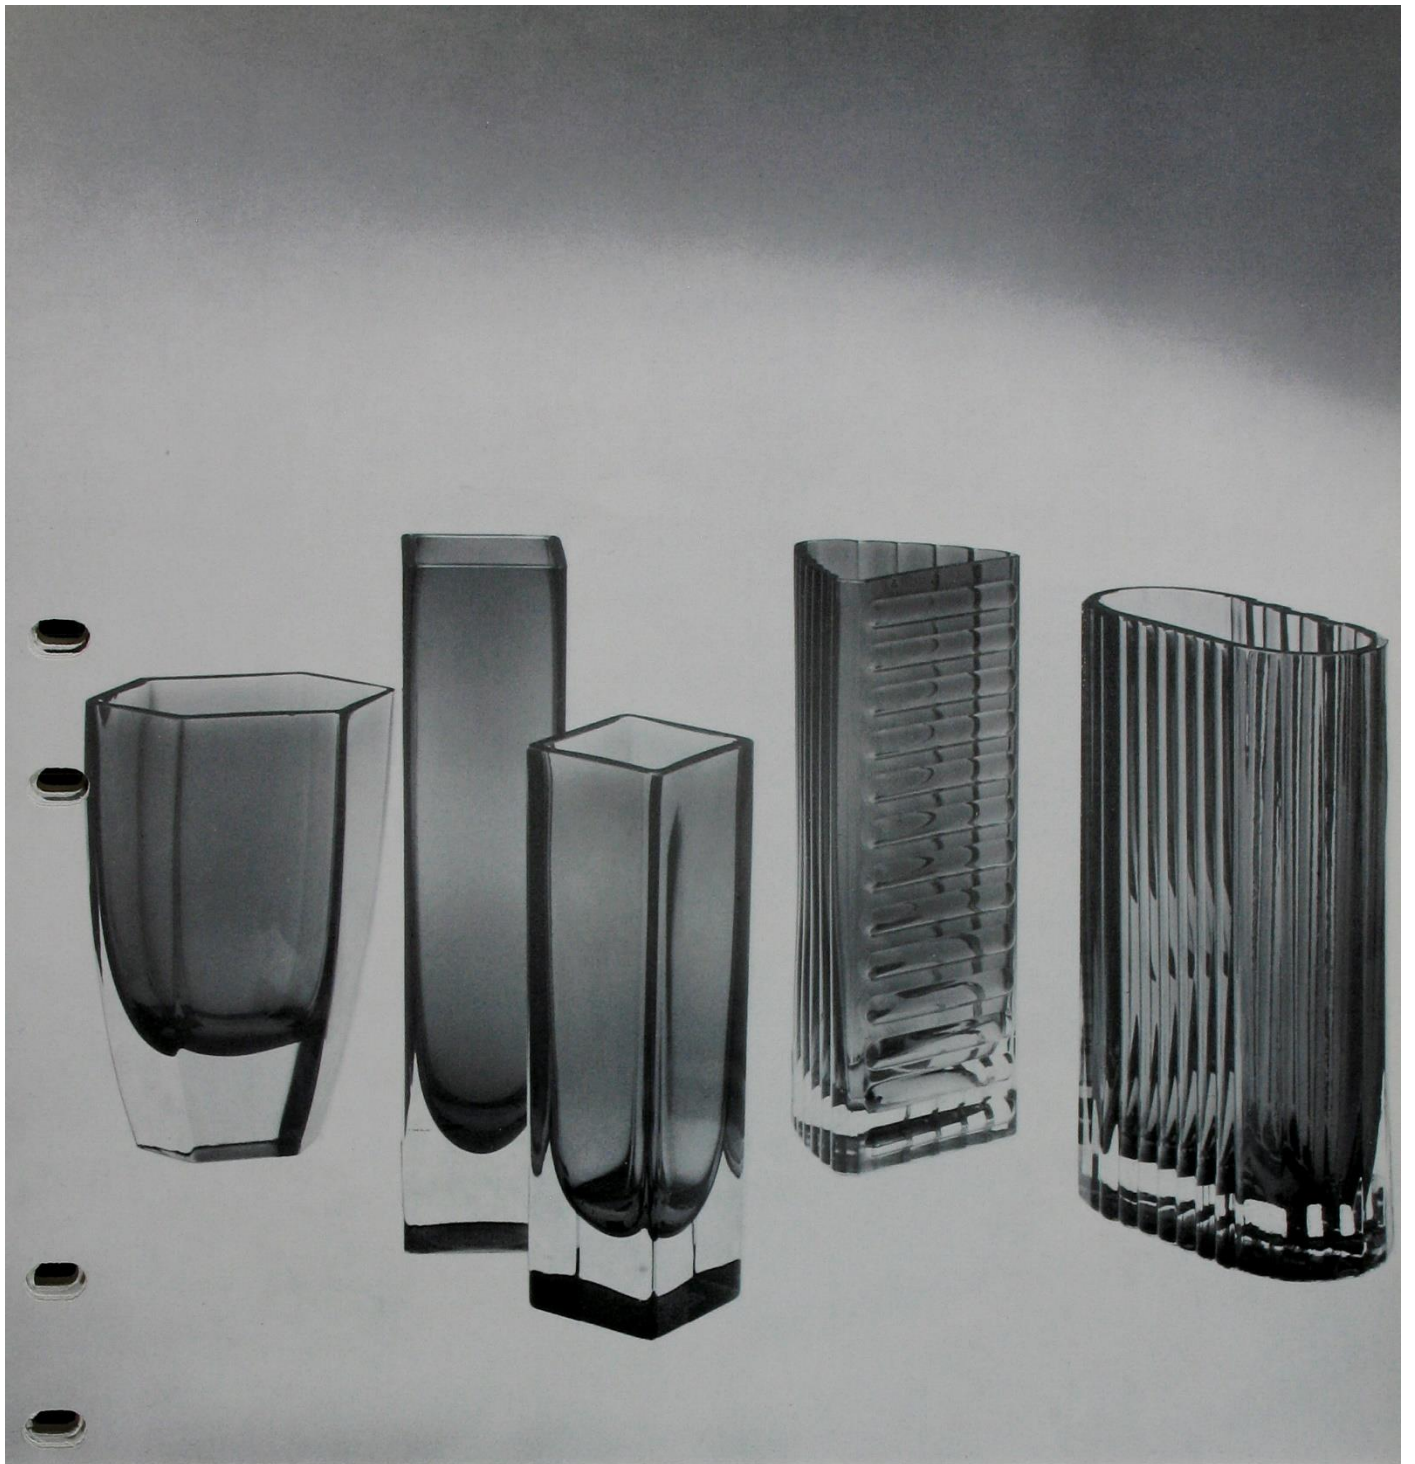

SIDA/PAGE 18 A