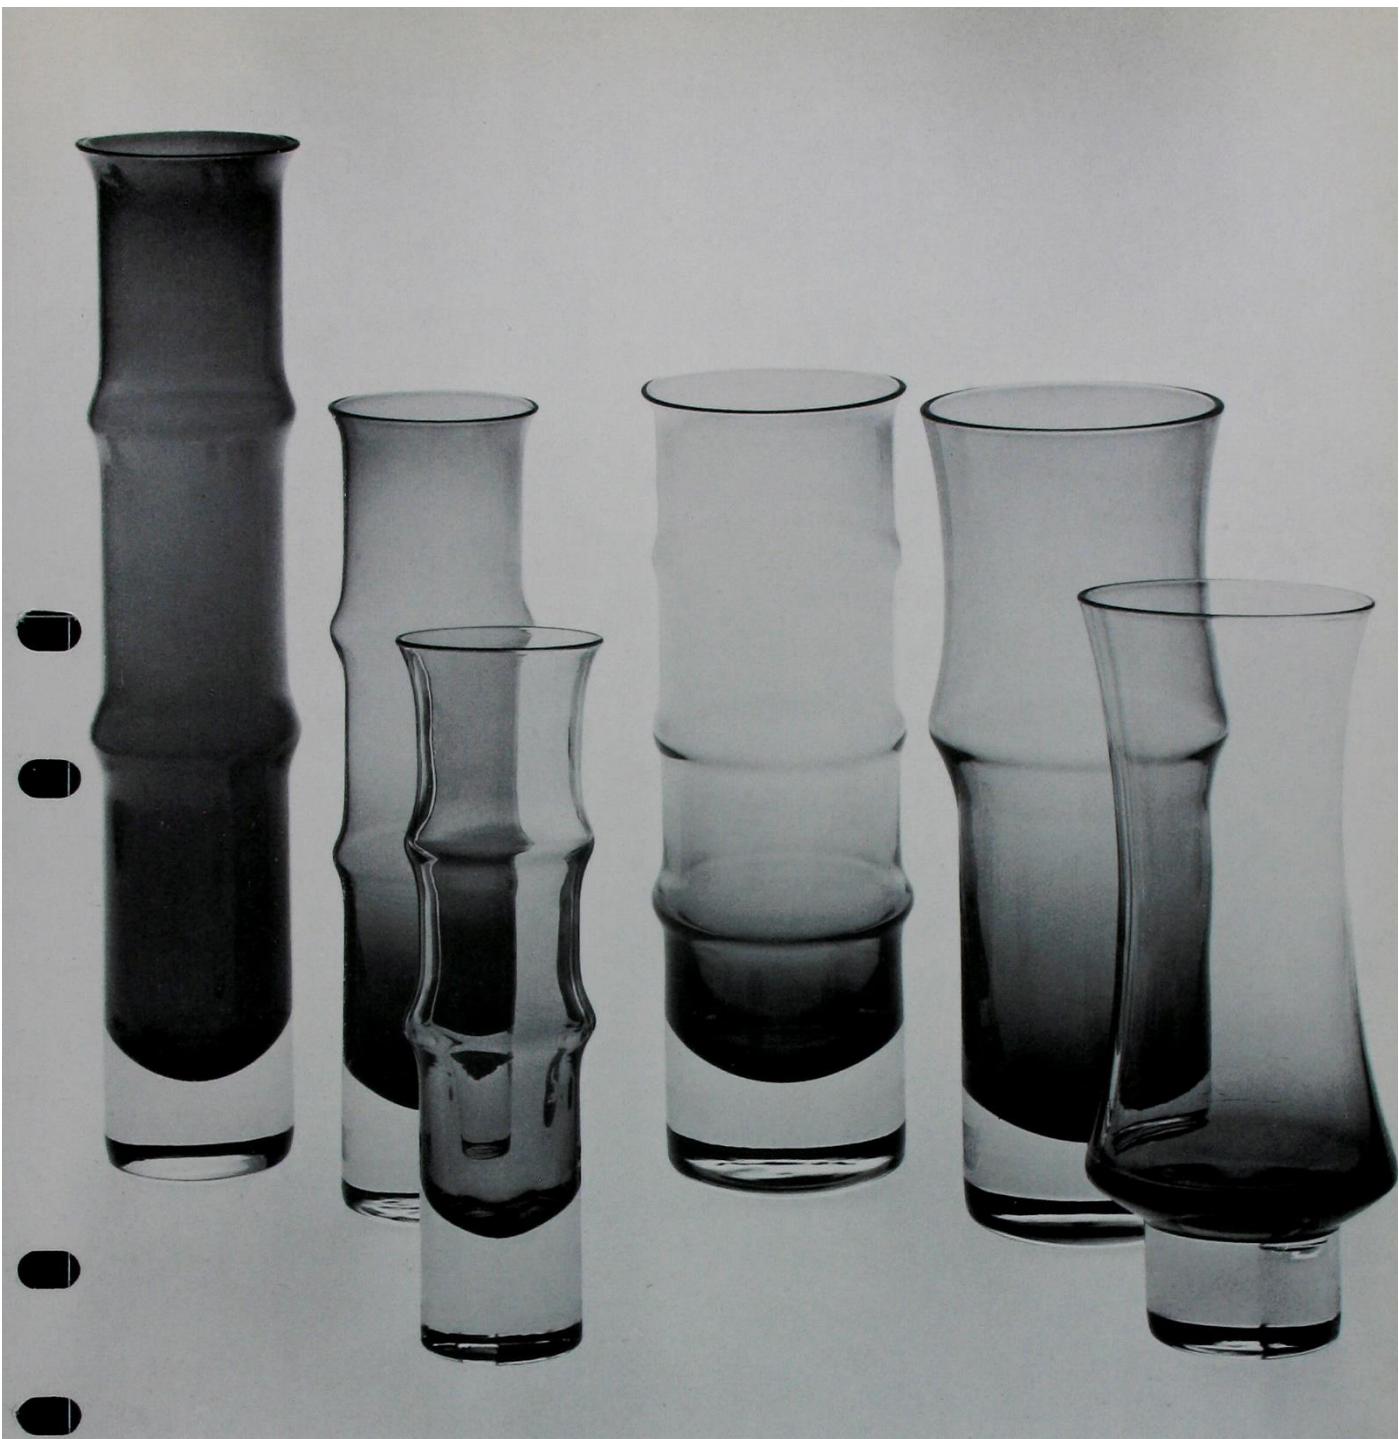

ÅSEDA GLASBRUK AB · S-360 70 ÅSEDA · SWEDEN
TELEFON 0474/103 00 · TELEGRAM: ÅSEDA GLAS · ÅSEDA

SIDA/PAGE 9 A

NO	ART/ITEM	H/Ø mm	FÄRG/COLOUR
1	5/7-150 VAS VASE	H 150	G B O R
2	5/7-180 VAS VASE	H 180	G B O R
3	5/7-220 VAS VASE	H 220	G B O R
4	5/13 VAS VASE	H 210	G B O Or Y Ob
5	5/TC VAS VASE	H 250	G B O Co A
6	1010/225 VAS VASE	H 225	C G B O R Co A
7	1010/320 VAS VASE	H 320	C G B O R Co A
	1010/175 VAS VASE	H 175	C G B O R LIKA MODELL 1010/225 EJ BILD SAME SHAPE 1010/225 NO PHOTO