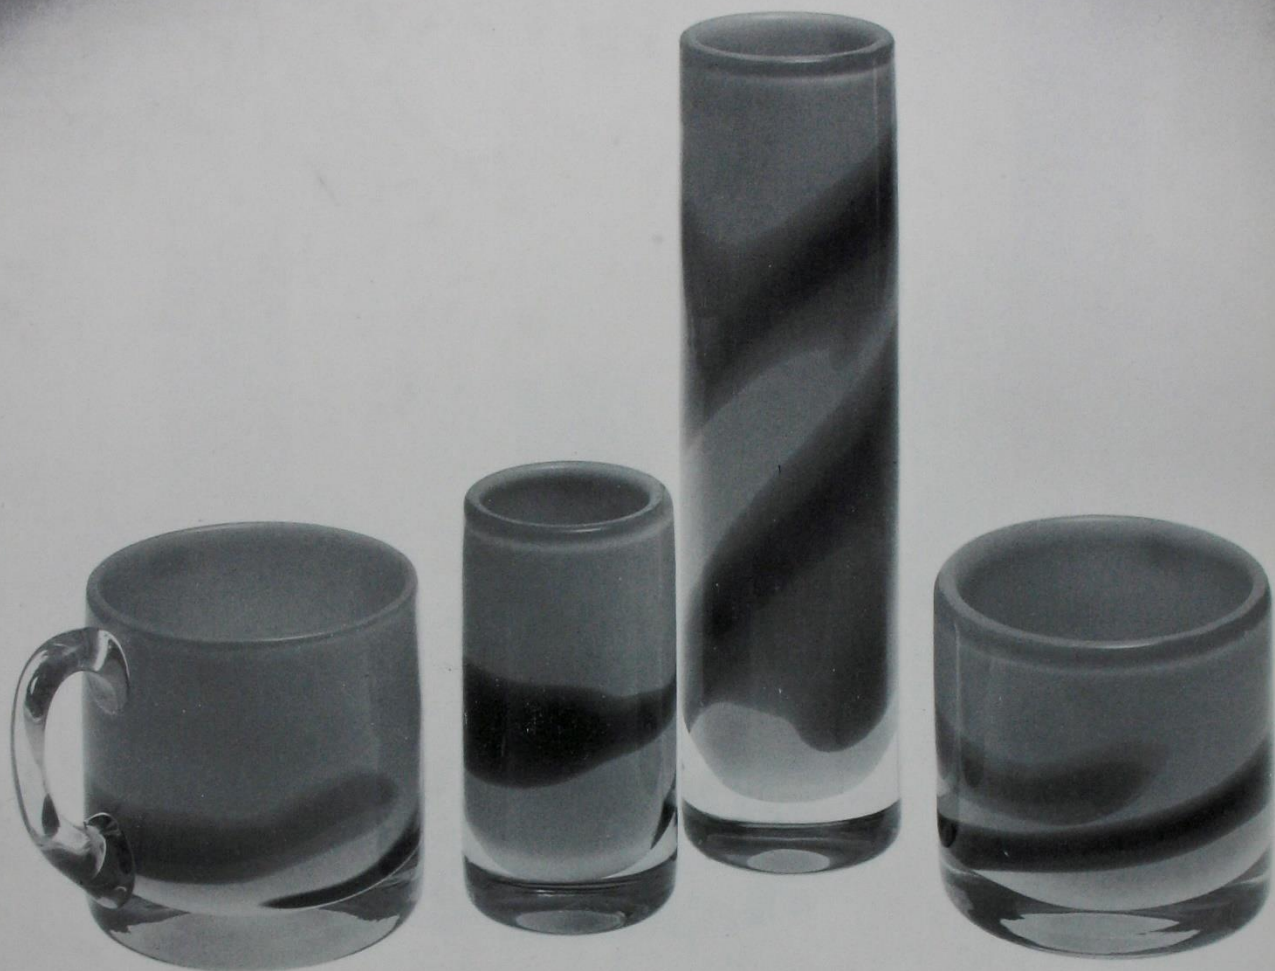

SIDA/PAGE 36 A