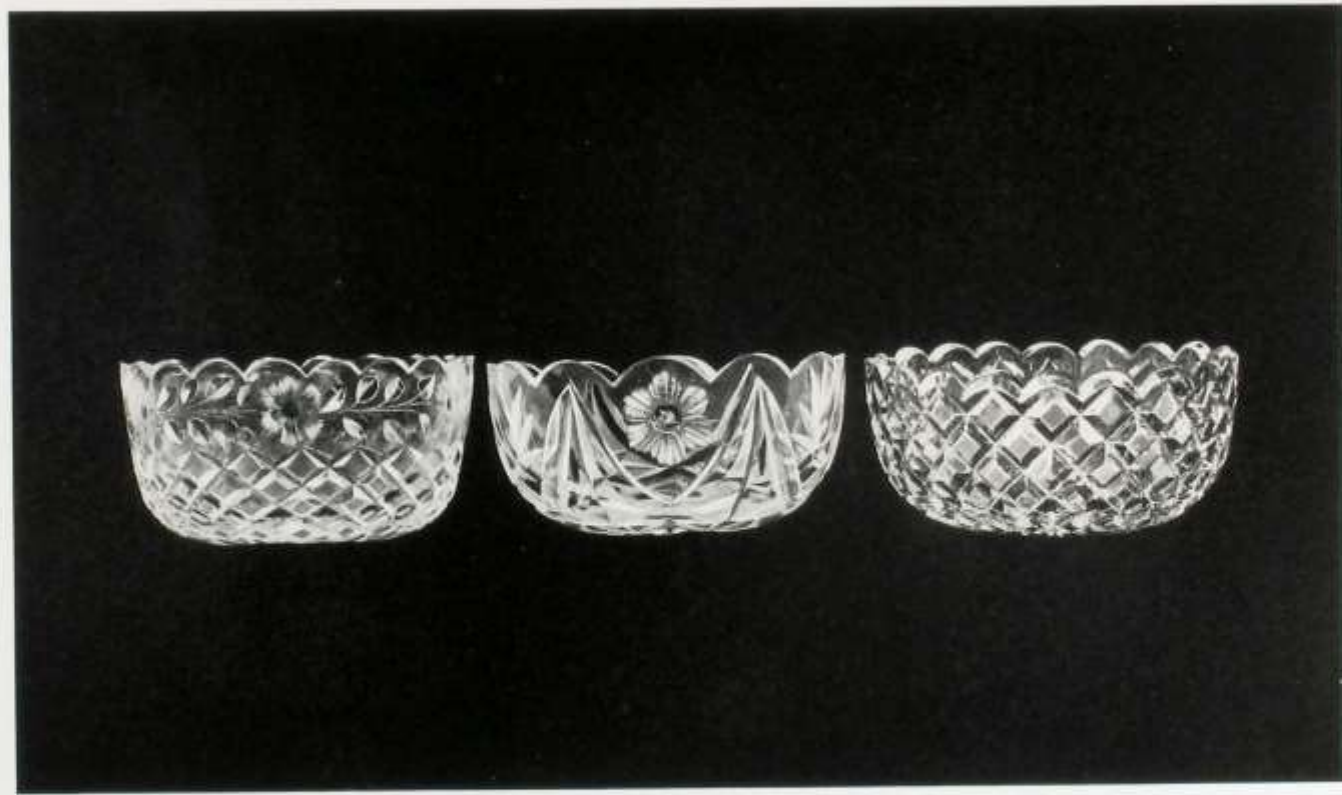

No 3

Mozart

1/2 Brilljant